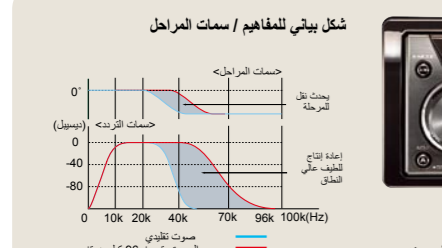

HX-D2 مستقبِل أقراص مضغوطة / تحكم CeNET

يمكن استخدام CD-R/RW • متوافق مع MP3 بالإضافة إلى شاشة ID3-TAG • 18 محطة FM و6 محطات AM مسيقة الضبط • تكبير 4 قنوات x 50 وات

يمكن استخدام CD-R/RW • متوافق مع MP3 • شاشة ملونة 728 • 18 محطة FM و6 محطات AM مسيقة الضبط • تكبير 4 قنوات x 50 وات

يمكن استخدام CD-R/RW • متوافق مع MP3 • شاشة ملونة 728 • 18 محطة FM و6 محطات AM مسيقة الضبط • تكبير 4 قنوات x 50 وات

يمكن استخدام CD-R/RW • متوافق مع MP3 • شاشة ملونة 728 • 18 محطة FM و6 محطات AM مسيقة الضبط • تكبير 4 قنوات x 50 وات

الصوت 2-DIN

HX-D2 مستقبِل أقراص مضغوطة / تحكم CeNET

• ترميز ثنائي 24 بت / 96 كيلو هرتز محولات رقمية لتناظري و DSP • كبلات عرضية رباعية متجهة • موازن بارامترتي 5 نطاقات • محادثة زمنية رقمية لكل مخرج مستوى خطي • لوحة ذهبية 8 قنوات / 4 فولت مخرجات RCA خالية من الأكسجين • دائرة تعديل صوت إلكترونية 0.5 ديسيبل مرحلية • هيكل مطلي بالناحس • محول تيار ثابت إلى ثابت

DXZ786USB مستقبِل CD/USB/MP3/WMA/AAC بحكم CeNET

يمكن استخدام CD-R/RW • متوافق مع MP3 وWMA وAAC وiTunes • موصل USB خلفي • 130 • 560 • 255 مسازًا في 512 مجلدًا) • تشغيل WMDRM 10 لتدفق الوسائط المتعددة الرقمية • 18 محطة FM و6 محطات AM مسيقة الضبط • تحكم iPod مباشر عبر USB مخرجات مسيقة 6 فولت / 6 قنوات • التحكم في مستوى صوت مكبر الصوت الفرعي • محول D/A 24 وحدة بت • وحدة استعادة الصوت • محسن Z رقمي • محادثة زمنية رقمية • كابل عرضي نشط ثلاثي • موازن بارامترتي 3 نطاقات