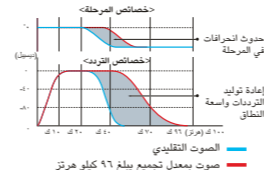

واقعية مطلقة مع معدل تجميع أعلى