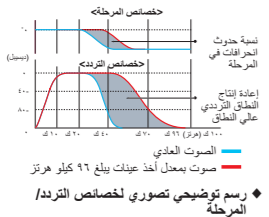

HX-D2

جهاز استقبال بتقنية Hi-Fidelity CD/التحكم في CeNET

واقعية مطلقة مع معدل أخذ عينات أعلى