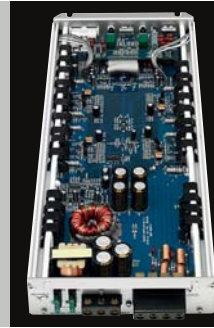

● تصميم الدائرة الكهربائية يحقق صوت عالي الجودة
تتمتع مضخمات الصوت من Clarion مستوى جديد متكامل للموسيقى التي تستمع إليها حيث تحتوي على مجموعة من المكونات عالية الجودة. وتتضمن ميزة مقاومة التشويش المغناطيسي التي لا مثيل لها، ويتيح تصميم الدائرة الكهربائية المستخدم في مضخمات الصوت بعمليات تكوين سهلة لنظام مكبر الصوت باستخدام مرشحات الترددات العالية ومرشحات الترددات المنخفضة. بالإضافة إلى ذلك، فإن أطراف توصيل المجموعة عالية الجودة والمطلية بطبقة ذهبية توفر مقاومة كهربائية ومقاومة تلامس منخفضة للحصول على صوت نقي بدرجة عالية. تعمل هذه الأمبيرات كذلك على تعزيز الاستقرار البالغ 2 أوم للطاقة الزائدة والثبات عندما يتم التوصيل بمكبرات الصوت أحمل تبلغ 2 أوم. ببساطة، تقدم مجموعة من المضخمات التي تعزز الطاقة الممتازة وتعدد الاستعمالات.