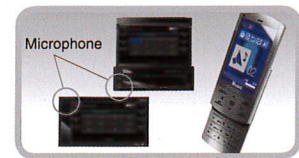

VX709A / VZ709A 系統連接圖

下滑式觸控面板
光碟置入槽
(VX709A)

仿iPod觸控式面板的完美享受

VX709A/VZ709A智慧型的面板顯示仿iPod操作介面，iPod使用者無需再學習新功能，專輯/歌曲/播放列表等選項可以更容易上手。
* 請使用iPod專用USB線連結iPod
* iPod相容型號，請參考CLARION官方網站

內建無線藍芽

麥克風

內建藍芽傳輸 (HFP&OPP)
可支援通話及音樂格式
(A2DP&AVRCP)