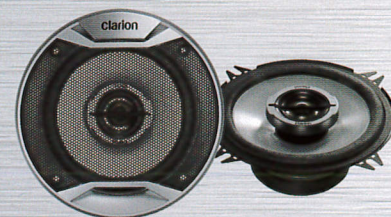

SRE1321R

最大功率：200W
13cm (5-1/4")
2音路同軸揚聲器