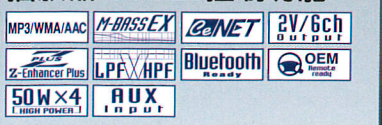

DXZ386USB CD/USB/MP3/WMA/AAC 播放器 CeNET控制功能

- 可播放CD-R/RW
- 可播放MP3/WMA/iTunes® AAC格式檔
- 前置USB連接埠
- 18FM/6AM電台設定
- 6聲道RCA輸出
- Z Plus音色增強器
- MAGNA BASS EX動態低音增強
- 前置AUX輸入
- 可透過AUX輸入外接藍芽傳輸器 (選配件BLT370)