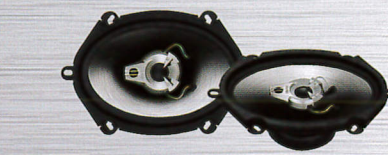

SRG1321R
最大功率：160W 13cm (5-1/4")
2音路同軸揚聲器

SRQ211H
最大功率：200W
2cm (3/4") 高音揚聲器

SRG1021R
最大功率：140W 10cm (4")
2音路同軸揚聲器

CUSTOM-FIT

CUSTOM-FIT

SRQ6831C
最大功率：350W
15cm x 20cm (6" x 8")
3音路同軸揚聲器

SRG5721C
最大功率：250W
13cm x 18cm (5" x 7")
2音路同軸揚聲器