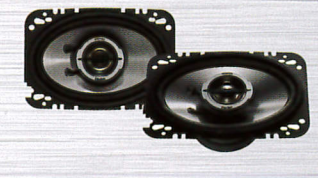

SRG4621C
最大功率：150W
10cm x 15cm (4" x 6")
2音路同軸揚聲器

SRG921C
最大功率：80W 9cm (3-1/2")
2音路同軸揚聲器