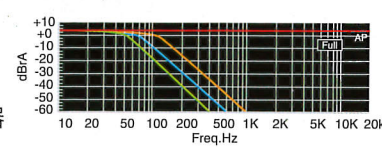

內置低通濾波器

MAIN UNITS

MAIN UNITS