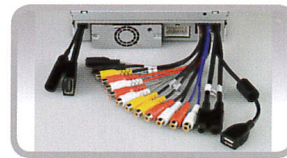

- BBE MP
- DIVX
- COMPACT disc DIGITAL AUDIO
- COMPACT disc DIGITAL AUDIO
- Made for iPod
- Bluetooth
- USB

- Bluetooth
- COMPACT disc DIGITAL AUDIO
- Made for iPod
- Works with iPhone

- 可播放DVD-Video/DVD±R/DVD±RW/CD/CD-R/RW/Video-CD
- 內建藍芽傳輸 (HFP&OPP) 可支援通話及音樂格式 (A2DP&AVRCP)
- 可播放MP3/WMA/AAC格式檔，並可顯示ID3標題內容
- 可支援DivX®播放
- 後置USB連接埠
- iPod直接控制 (播放iPod影像需選配CCA723/CCA748線連接)
- AV輸入
- 後視攝影機CCD輸入
- 6聲道音頻前級輸出，2區域2聲道音頻獨立輸出

VX709A/VZ709A智慧型的面板顯示仿iPod操作介面，iPod使用者無需再學習新功能，專輯/歌曲/播放列表等選項可以更容易上手。
* 請使用iPod專用USB線連結iPod
* iPod相容型號，請參考CLARION官方網站

6聲道音頻前級輸出

VX400A
2 DIN DVD 播放器 6.5" 觸控式螢幕

- 可播放DVD-Video/DVD±R/DVD±RW/CD-DA/CD-R/RW
- 可播放MP3/WMA格式檔，並可顯示ID3標題內容
- 可支援DivX®播放
- 2組AV AUX輸入