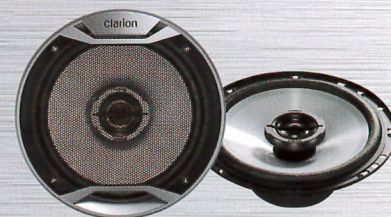

SRP6920M

最大功率：450W
15cm x 23cm (6" x 9")
2音路分離式揚聲器

SRP4620M

最大功率：150W
10cm (4") / 10cm x 15cm (4" x 6") 多重揚聲器系統
• 附帶10cm x 15cm (4" x 6") OEM更換品

SRE1321S

最大功率：160W
13cm (5-1/4")
2音路分離式揚聲器

SRE6921R

最大功率：300W
15cm x 23cm (6" x 9")
2音路同軸揚聲器