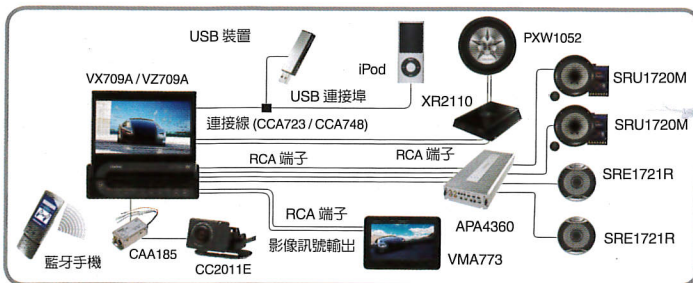

VZ400A
DVD 播放器 7" 觸控式螢幕

- Bluetooth
- COMPACT disc DIGITAL AUDIO
- Made for iPod
- Works with iPhone

VX709A
2 DIN DVD 播放器 7" 觸控式螢幕

- 可播放DVD-Video/DVD±R/DVD±RW/CD/CD-R/RW/Video-CD
- 內建藍芽傳輸 (HFP&OPP) 可支援通話及音樂格式 (A2DP&AVRCP)
- 可播放MP3/WMA/AAC格式檔，並可顯示ID3標題內容
- 可支援DivX®播放
- 後置USB連接埠
- iPod直接控制 (播放iPod影像需選配CCA723/CCA748線連接)
- AV輸入
- 後視攝影機CCD輸入
- 6聲道音頻前級輸出，2區域2聲道音頻獨立輸出

VX709A / VZ709A 系統連接圖

下滑式觸控面板
光碟置入槽
(VX709A)

仿iPod觸控式面板的完美享受

VX709A/VZ709A智慧型的面板顯示仿iPod操作介面，iPod使用者無需再學習新功能，專輯/歌曲/播放列表等選項可以更容易上手。
* 請使用iPod專用USB線連結iPod
* iPod相容型號，請參考CLARION官方網站

內建無線藍芽

麥克風

內建藍芽傳輸 (HFP&OPP)
可支援通話及音樂格式
(A2DP&AVRCP)

iPhone/iPod直接控制
(播放iPod影像需選配
CCA723/CCA748線連接)

6聲道音頻前級輸出

後置USB連接埠

VX400A
2 DIN DVD 播放器 6.5" 觸控式螢幕

- 可播放DVD-Video/DVD±R/DVD±RW/CD-DA/CD-R/RW
- 可播放MP3/WMA格式檔，並可顯示ID3標題內容
- 可支援DivX®播放
- 2組AV AUX輸入

VX409A
2 DIN DVD 播放器
6.5" 觸控式螢幕