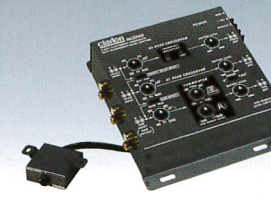

SRQ5730C
最大功率：250W
13cm x 18cm (5" x 7")
3音路同軸揚聲器

SRG4621C
最大功率：150W
10cm x 15cm (4" x 6")
2音路同軸揚聲器

SRG921C
最大功率：80W 9cm (3-1/2")
2音路同軸揚聲器

附件

CeNET - iPod 介面

EA1251
iPod 連結器
與WXZ466MP及HX-D2配合使用
(藉由CD換片埠連結)

電子分音器

MCD360
3音路電子分音器

BLUETOOTH®

Bluetooth®
BLT370
藍芽傳輸器，藉由
AUX輸入進行連結

遙控器

RCB-147-600
方向盤遙控器

RCB-176
遙控器

麥克風