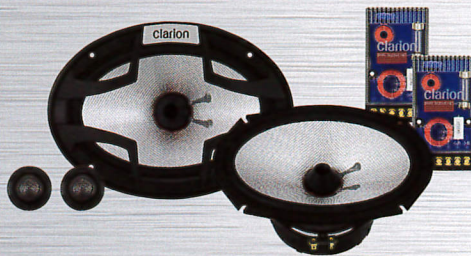

SRE6931R

最大功率：350W
15cm x 23cm (6" x 9")
3音路同軸揚聲器

SRU1320M

最大功率：250W
13cm (5-1/4")
2音路分離式揚聲器

SRU310H

最大功率：300W
2.5cm (1") 高音揚聲器

SRP1321S

最大功率：300W
13cm (5-1/4")
2音路分離式揚聲器