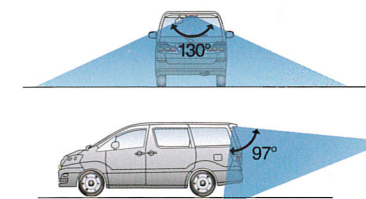

配件

VA700
視訊分配放大器

FM200
調頻接收器

WH143/WH143H/
WH253H
無線耳機