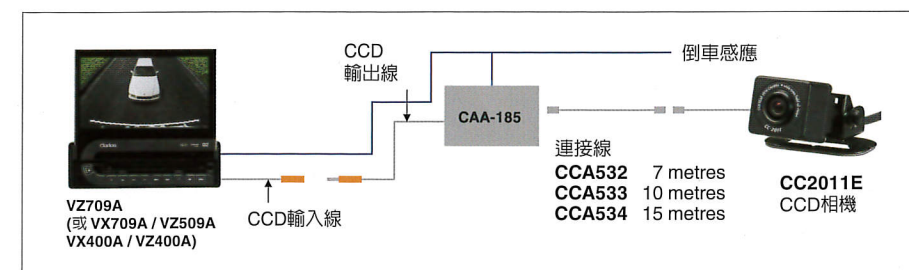

Made for safer driving 後視CCD攝影機

CC2011E

超小型彩色CCD
鏡頭

PQE033
CC2011E
鏡頭外殼

CCA532 (7m)
CCA533 (10m)
CCA534 (15m)

- 小型CCD連接線
(適用CC2011E)

CAA185

CCD電源轉換供應器