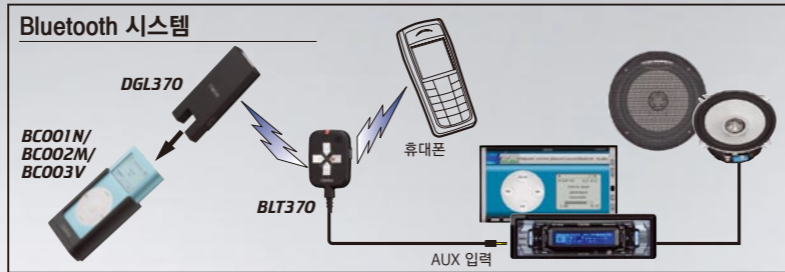

Bluetooth® 기술로 차 안에서 더 쉽고 안전하게 통신합니다

BLT370

AUX 입력용 Bluetooth 오디오/모바일폰 트랜스미터

- 헤드셋 및 핸드프리 기능
- Bluetooth 오디오 스트리밍 및 리모컨 기능
- Bluetooth 오디오 트랜스미터 DGL370 호환
- 핸드프리 사용을 위한 내장형 마이크