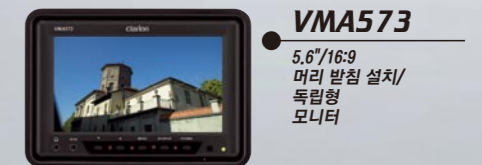

VMA573

5.6"/16:9 머리 받침 설치/ 독립형 모니터