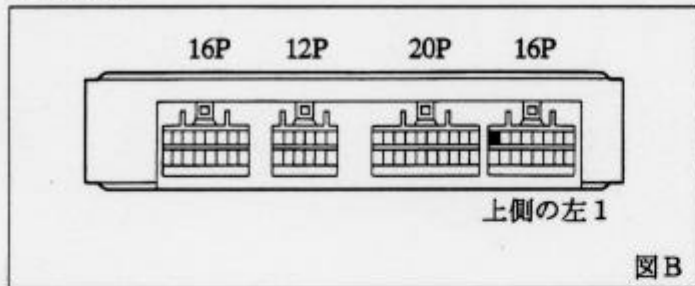

※詳しくは、本資料の最終ページの車両グレード別ハイブリッドナビゲーション適合一覧をご参照ください。

車速信号取出しユニット位置

- ①エンジンコントロールユニット
- ②エンジンコントロールユニット
(運転席シート下)

車速信号接続要領

①エンジンコントロールユニット

- (1) ドアシルガーニッシュ (RH) を取外します。
- (2) フロントサイドトリム (RH) を取外します。

◆車速信号用コネクタ接続位置と線材色

ADDZEST

◇GA15S

②エンジンコントロールユニット

ADDZEST

(1) 運転席のスライドレール固定用ビス4本を取外し、
運転席シートを取外します。

◆車速信号用コネクタ接続位置と線材色

ADDZEST

◇GA15E