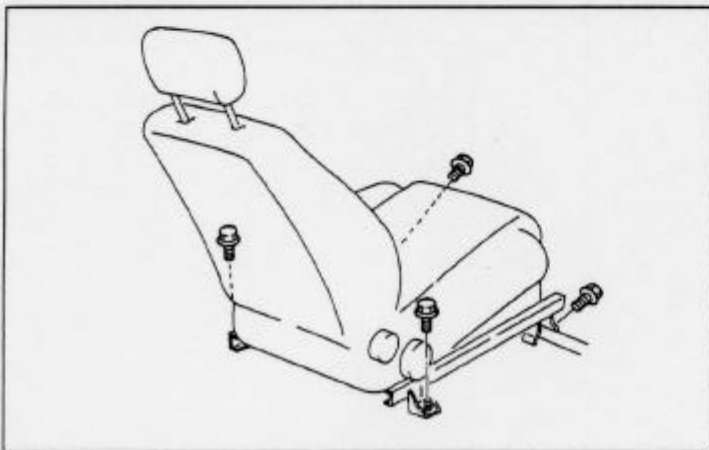

※詳しくは、本資料の最終ページの車両グレード別ハイブリッドナビゲーション適合一覧をご参照ください。

車速信号取出しユニット位置

- ①エンジンコントロールユニット
- ②エンジンコントロールユニット
(運転席シート下)

車速信号接続要領

①エンジンコントロールユニット

- (1) ドアシルガーニッシュ (RH) を取外します。
- (2) フロントサイドトリム (RH) を取外します。

◆車速信号用コネクタ接続位置と線材色

ADDZEST

◇GA15S

②エンジンコントロールユニット

ADDZEST

(1) 運転席のスライドレール固定用ビス4本を取外し、
運転席シートを取外します。

◆車速信号用コネクタ接続位置と線材色

ADDZEST

◇GA15E