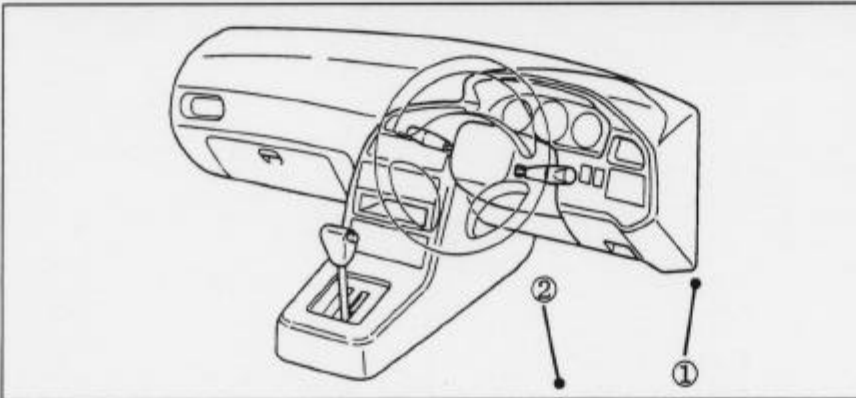

車種名	年式	型式	管理No.
ローレルスピリット	87/9 ~ 90/1	E-B12	ニ-49

ハイブリッドナビゲーション適合早見一覧

車両型式	年式	エンジン型式	接続ユニット	難易度	備考
E-FB12, FNB12	87/ 9 ~ 90/ 1	GA15S, GA15E	エンジンコントロールユニット	難・・▶易	
E-EB12	87/ 9 ~ 90/ 1	CA16DE	エンジンコントロールユニット	難・●・易	
Q-SB12	87/ 9 ~ 90/ 1	CD17	エンジンコントロールユニット	難・●・易	AT車のみ可

※詳しくは、本資料の最終ページの車両グレード別ハイブリッドナビゲーション適合一覧をご参照ください。

車速信号取出しユニット位置

- ①エンジンコントロールユニット
- ②エンジンコントロールユニット
(運転席シート下)

車速信号接続要領

①エンジンコントロールユニット

- (1) ドアシルガーニッシュ (RH) を取外します。
- (2) フロントサイドトリム (RH) を取外します。

◆車速信号用コネクタ接続位置と線材色

ADDZEST

◇GA15S

②エンジンコントロールユニット

ADDZEST

(1) 運転席のスライドレール固定用ビス4本を取外し、
運転席シートを取外します。

◆車速信号用コネクタ接続位置と線材色

ADDZEST

◇GA15E