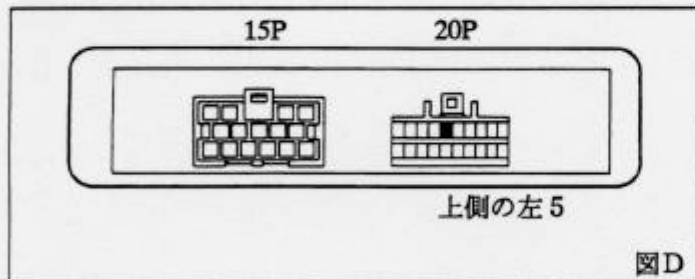

◆車速信号用コネクタ接続位置と線材色

ADDZEST

◇GA15S

②エンジンコントロールユニット

ADDZEST

(1) 運転席のスライドレール固定用ビス4本を取外し、
運転席シートを取外します。

◆車速信号用コネクタ接続位置と線材色

ADDZEST

◇GA15E

◇CA16DE

◇CD17・AT車