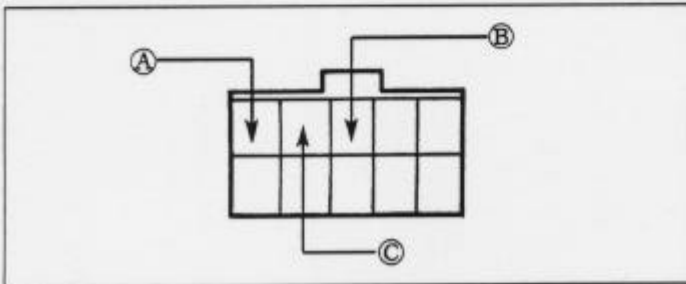

◇CA16DE

◇CD17・AT車

- (1) 灰皿を外し★印のネジ 4 本を取外して
インストルメントパネルを外します。
- (2) ★印のネジ 4 本を取外してカーラジオ
を外します。

◆オーディオカプラ

- Ⓐ: ACC電源⊕
- Ⓑ: バックアップ電源⊕
- Ⓒ: イルミ電源⊕

バック信号接続要領

◆リアコンビネーションランプ

- Ⓓ: バックランプ電源⊕