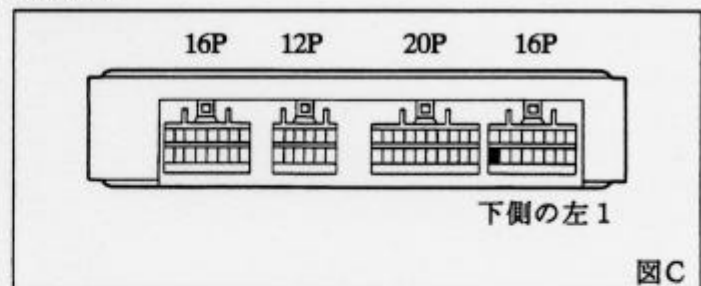

◆車速信号用コネクタ接続位置と線材色

ADDZEST

◇GA15S

②エンジンコントロールユニット

ADDZEST

(1) 運転席のスライドレール固定用ビス4本を取外し、
運転席シートを取外します。

◆車速信号用コネクタ接続位置と線材色

ADDZEST

◇GA15E

◇CA16DE

◇CD17・AT車