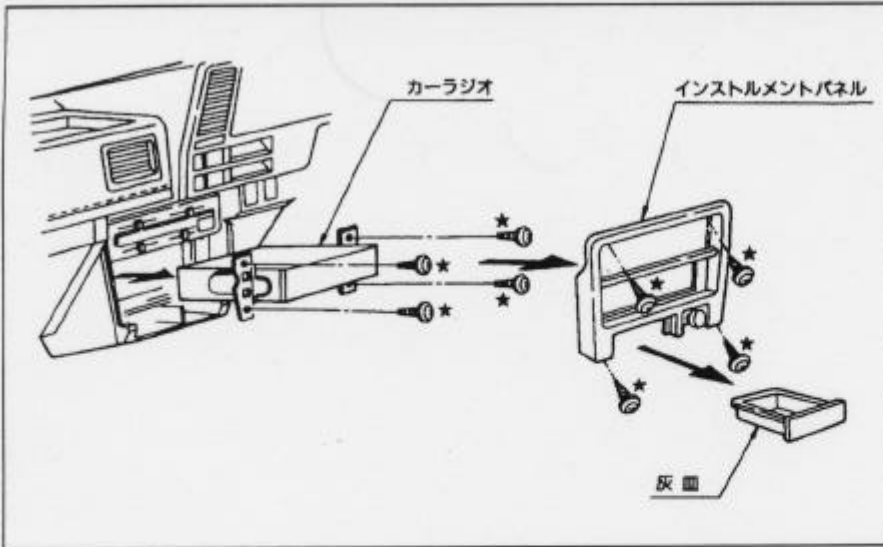

- (1) 灰皿を外し★印のネジ 4 本を取外して
  インストルメントパネルを外します。
- (2) ★印のネジ 4 本を取外してカーラジオ
  を外します。