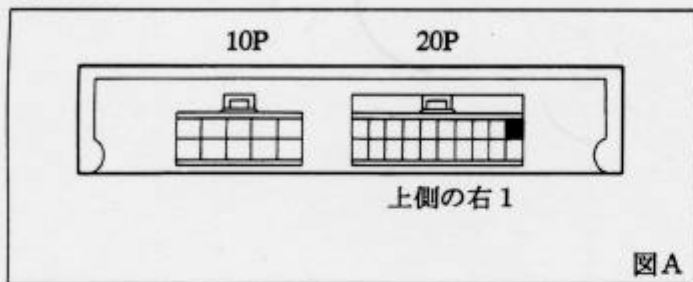

◆車速信号用コネクタ接続位置と線材色

ADDZEST

◇GA15S