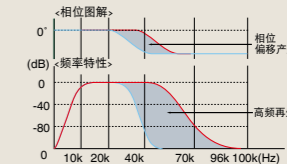

频率/相位特性的概率图解

96kHz取样 D/A转换器