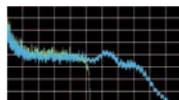

VMA573

5.6英寸/16.9头枕安装/独立安装显示器

“SLIDETRAK”滑动面板控制器

歌利用滑动面板使HMI达到新的层次、从而精确控制本机的主要功能。您只要用指尖推动滑动面板就可轻松调节音量。多功能显示也... 节音量。多功能显示也... 根据您的手指到显示屏的一端、就能操作电台或者选择您所喜欢的乐曲。滑动面板也能使本机的可用空间增至最大、显示更加清晰易读。

可用于iPod控制的后置USB接口