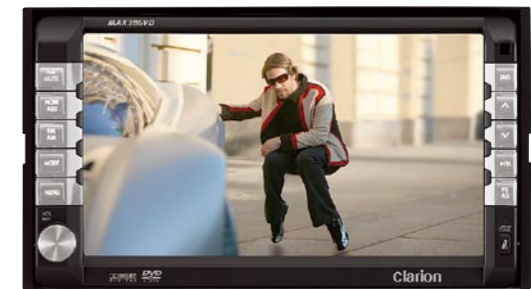

MAX386VD

2-DIN尺寸DVD多媒体工作站, 6.5英寸触控屏幕

●可播放DVD-Video/DVD±R/DVD±RW/CD-R/RW ●可对MP3/WMA格式文件,并可显示ID3标签内容 ●18 FM, 6 AM电台预设 ●6.5英寸QVGA彩色液晶显示屏 ●经特殊防尘处理触摸控制屏幕 ●接听电话时静音 ●24比特D/A转换器 ●6声道输出(前置、后置+亚底音扬声器) ●内藏4声道×45瓦功率放大 ●旋转按钮控制音量 ●内藏红外遥控 ●后置音频和视频输入 ●后置A/V输出

VXZ766

DVD/CD/VCD/MP3/WMA接收器
CeNET控制功能

●2区域娱乐空间,前后排分离视听控制 ●内藏5.1声道环绕系统:杜比定向逻辑环绕声/杜比数字音响/dts 5.1声道处理器 ●2 PLUS音响补强键音色设定 ●2频带参量均衡器 ●24比特D/A转换器 ●18FM, 6AM电台预设 ●4声道×52瓦, MOS-FET功率放大 ●可播放DVD影碟,音乐CD和VCD ●可对应DVD±R/RW ●可对应MP3/WMA格式文件,并可显示ID3标签内容 ●可对应CD-R/RW ●VF显示器 ●配带屏幕保护程序 ●CeNET连接可控制:电视调谐器, 6碟装CD换碟机 ●下翻式控制面板 ●2个视频线出口 ●6声道音频前置输出 ●1个AUX A/V输入(2声道音频+视频) ●可对应CeNET连接的iPod 转接盒(EA1251)

DVD/CD/VCD/MP3/WMA接收器
CeNET控制功能

●内藏5.1声道环绕系统:杜比定向逻辑环绕声/杜比数字音响/dts 5.1声道处理器 ●2 PLUS音响补强键音色设定 ●2频带参量均衡器 ●Burr-Brown 24比特6声道D/A转换器 ●18FM, 6AM电台预设 ●4声道×52瓦, MOS-FET 功率放大 ●可播放DVD影碟,音乐CD和VCD ●可对应DVD±R/RW ●可对应MP3/WMA格式文件,并可显示ID3标签内容 ●可对应CD-R/RW ●配带屏幕保护程序 ●CeNET连接可控制:电视调谐器, 6碟装CD换碟机 ●下翻式控制面板 ●2个视频线出口 ●6声道音频前置输出 ●1个AUX A/V输入(2声道音频+视频) ●可对应CeNET连接的iPod 转接盒(EA1251)

VB476

DVD/CD/VCD/MP3/WMA接收器

●可对应MP3/WMA格式文件 ●可播放DVD±R/DVD±RW/CD-R/RW ●18 FM, 6 AM电台预设 ●24比特D/A转换器 ●6声道音频前置输出(亚底音扬声器控制) ●4声道×45瓦, 功率放大 ●可播放DVD影碟, 音乐CD和VCD ●下翻式控制面板 ●2个视频线出口 ●2声道可调AUX输入 ●配带遥控器 ●可拆式控制面板