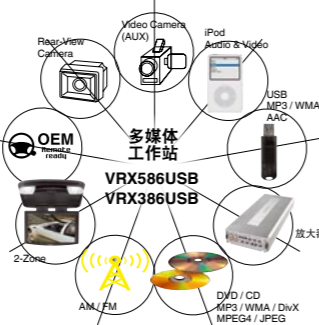

多媒体工作站

重视产品适配性, 歌乐推出了VRX586USB和VRX386USB。配有USB插口、OEM方向盘有线遥控输入口和后视摄像输入口。通过这些插口与MP3/WMA和iTunes®AAC文件格式解码、iPod®音频和视频以及2区域娱乐空间结合起来, 歌乐为您提供您曾想要的一切。

VRX386USB

DVD多媒体工作站, 3.5英寸屏幕