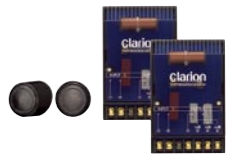

ULTRA SERIES

SRU1720M

16.5厘米(6-3/4英寸)/15厘米×20厘米(6英寸×8英寸)多重扬声器系统

SRU1320M

13厘米(5-1/4英寸)/12厘米×18厘米(5×7英寸)多重扬声器系统

SRU310H

2.5厘米(1英寸)圆顶高频扬声器

PREMIUM SERIES