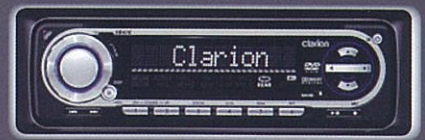

### VZ709A/VX709A 功能

- 可播放DVD-Video/DVD±R/DVD±RW/CD-R/RW/Video/CD •内藏无线蓝牙(HFP&OPP)和音频串流(A2DP&AVRCP) •可对应MP3/WMA/AAC格式文件，并可显示ID3标签内容 •DivX®官方认证产品 •可播放所有版本的DivX®视频内容(包括DivX6)，以标准模式播放DivX媒体文件 •18FM、12AM电台预设 •后置USB接口 •iPod直接控制(播放iPod视频需用另售的CCA723线连接) •AV输入 •后视摄像头RCA输入 •超低扬声器音量控制 •3频带参量均衡器 •24比特D/A转换器 •MAGNA BASS EX动感低音补强 •内置高通/低通滤波器 •全电动位控7英寸QVGA彩色液晶显示屏(VZ09A) •电动倾斜控制板7英寸QVGA彩色液晶显示屏(VX709A) •6声道音频前置输出，2区域2频道音频前置输出 •2区域娱乐空间：前/后排行分离视听源控制 •4声道x50W •具备OEM方向盘有线遥控输入口 •内置红外遥控(RCB198遥控) •墙纸式设计(4种边框形式)

内置无线蓝牙

通过USB对iPod直接控制

麦克风 移动电话

将您喜爱的移动娱乐盘装入独立的1 DIN主机

**VB476**  
DVD/CD/VCD/MP3/WMA接收器

- 可播放DVD±R/DVD±RW/CD-R/CD-RW •可对应DVD影碟，音乐CD和VCD •可对应MP3/WMA格式文件 •18FM、12AM电台预设 •2声道可调AUX输入 •超低扬声器音量控制 •24比特D/A转换器 •翻转落下式面板 •4声道x45W •2个视频输出 •6声道音频前置输出 •遥控器 •可拆式控制面板