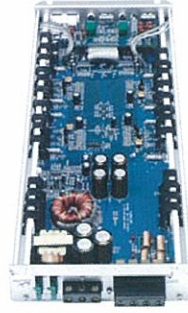

APA2180

360瓦 2/1 高音质功率放大器

● 高音质电路设计

由于采用高品质的电气元件，歌乐公司功率放大器可以使音质达到一个全新的效果。歌乐功率放大器的电路设计采用内置的高通/低通滤波器超低扬声器系统。更重要的是，由于采用高等级电气元件，像镀金接线端可以提供清晰的音质。当连接到扬声器用2欧姆电阻时，功率放大器可以增强功率和稳定性。简而言之，歌乐提供了一系列功率放大器，具有优异的功率和多功能性。