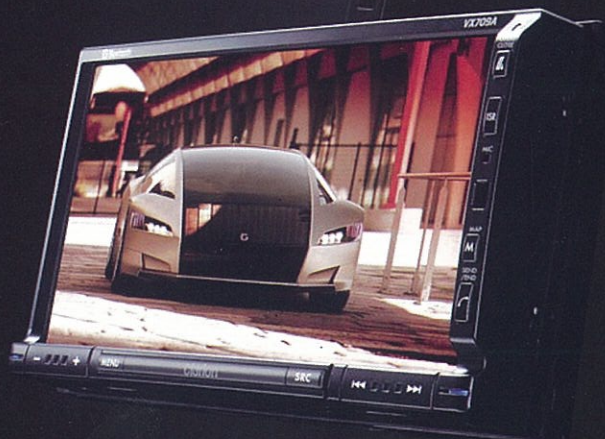

Jamiroquai  
风靡世界的Funk爵士乐队  
Jamiroquai之主题

精美的外观与强大的功能相融合，带给您更加美妙的移动体验

**VZ709A**  
DVD多媒体工作站  
7英寸触控屏幕

DCP (可拆式  
控制面板)

遥控器

2-DIN尺寸  
直观的娱乐界面

**VX709A**  
2-DIN尺寸DVD多媒体工作站  
7英寸触控屏幕

### VZ709A/VX709A 功能

- 可播放DVD-Video/DVD±R/DVD±RW/CD-R/RW/Video/CD •内藏无线蓝牙(HFP&OPP)和音频串流(A2DP&AVRCP) •可对应MP3/WMA/AAC格式文件，并可显示ID3标签内容 •DivX®官方认证产品 •可播放所有版本的DivX®视频内容(包括DivX6)，以标准模式播放DivX媒体文件 •18FM、12AM电台预设 •后置USB接口 •iPod直接控制(播放iPod视频需用另售的CCA723线连接) •AV输入 •后视摄像头RCA输入 •超低扬声器音量控制 •3频带参量均衡器 •24比特D/A转换器 •MAGNA BASS EX动感低音补强 •内置高通/低通滤波器 •全电动位控7英寸QVGA彩色液晶显示屏(VZ09A) •电动倾斜控制板7英寸QVGA彩色液晶显示屏(VX709A) •6声道音频前置输出，2区域2频道音频前置输出 •2区域娱乐空间：前/后排行分离视听源控制 •4声道x50W •具备OEM方向盘有线遥控输入口 •内置红外遥控(RCB198遥控) •墙纸式设计(4种边框形式)