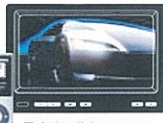

iPod视频播放

需选购另售的CCA-723和通用显示器