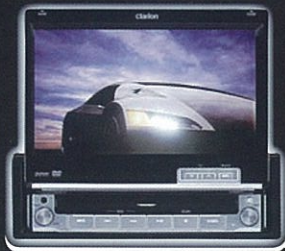

直接播放 iPod (需另售的CCU10D1线连接)

**MAX386VD**

2-DIN尺寸  
DVD多媒体工作站  
6.5英寸触控屏幕

**VRX486VD**

DVD多媒体工作站  
7英寸触控屏幕

**显示器**

翻转落下式显示器使您在后座也可观看高清娱乐节目

**OHM1075VD**