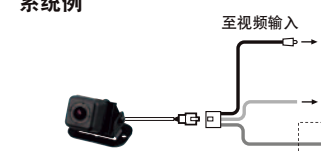

VT1010B

10.2英寸彩屏吸顶式DVD播放器

- 高性能1/4彩色CMOS传感器
- 高分辨率玻璃镜头
- 尺寸: 23.4 (W) x 23.4 (H) x 22 (D) mm
- 支持DVD-Video/DVD±R/DVD±RW/Video CD/CD-R/RW
- 兼容MP3/WMA和iTune AAC, 显示ID3标签内容
- 具有DivX认证, 支持DivX视频, 包括高级内容
- 通过USB对iPod直接控制 (播放iPod视频需用另售的CCA748线连接)
- 后置USB接口
- 用于优化压缩音频的BBE MP (仅用于USB功能)
- 2个辅助AV输入端子
- 用于双区域的6声道音频预设输出 (前置/后置/超低音) 和2声道音频预设输出
- 支持蓝牙接口 (可选BLT370)

■免提电话