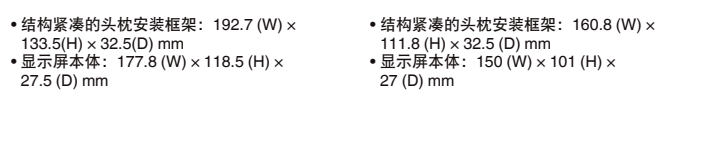

7英寸/16:9头枕安装/独立安装显示屏 5.6英寸/16:9头枕安装/独立安装显示屏