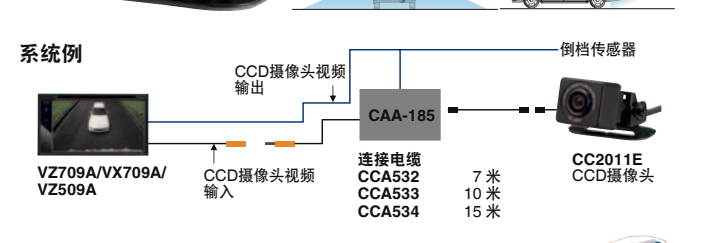

- 高性能1/4彩色CMOS传感器
- 高分辨率玻璃镜头
- 尺寸: 23.4 (W) x 23.4 (H) x 22 (D) mm
- 支持DVD-Video/DVD±R/DVD±RW/Video CD/CD-R/RW
- 兼容MP3/WMA和iTune AAC, 显示ID3标签内容
- 具有DivX认证, 支持DivX视频, 包括高级内容
- 通过USB对iPod直接控制 (播放iPod视频需用另售的CCA748线连接)
- 后置USB接口
- 用于优化压缩音频的BBE MP (仅用于USB功能)
- 2个辅助AV输入端子
- 用于双区域的6声道音频预设输出 (前置/后置/超低音) 和2声道音频预设输出
- 支持蓝牙接口 (可选BLT370)

■免提电话

CC4001U