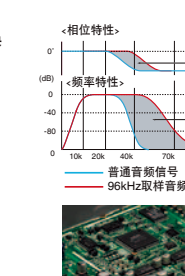

96kHz取样可再现原声般音效

96 kHz 取样 D/A 转换器取样频率高于常用的 44.1kHz, 能够以 48kHz (96kHz 取样频率的一半) 的频率再现声音, 作为车载音响使用的第一款 D/A 转换器, 其性能参数甚至超过了 CD 格式。通过扩大取样范围, 能够再现极细微的音效及包含在谐波元件中的深度音效, 同时在高频音域降低相位失真, 展现出声音中原始的全面音域和自然回响效果。

频率/相位特性概念图

96kHz 取样 D/A 转换器