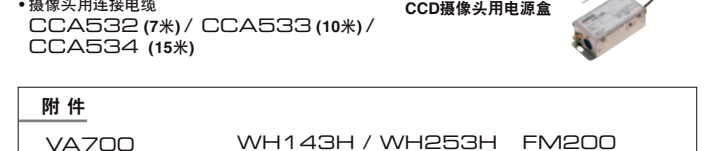

- 支持DVD-Video/DVD±R/DVD±RW/Video CD/CD-R/RW
- 兼容MP3/WMA和iTune AAC, 显示ID3标签内容
- 具有DivX认证, 支持DivX视频, 包括高级内容
- 通过USB对iPod直接控制 (播放iPod视频需用另售的CCA748线连接)
- 后置USB接口
- 用于优化压缩音频的BBE MP (仅用于USB功能)
- 2个辅助AV输入端子
- 用于双区域的6声道音频预设输出 (前置/后置/超低音) 和2声道音频预设输出
- 支持蓝牙接口 (可选BLT370)

■免提电话

附件

- BLT370 辅助输入用蓝牙音频/手机传输器
- 适用 CZ201A/CZ101A/DXZ886/ DXZ798/USB/DXZ596/USB/ FZ408A/CZ309A/CZ200A/ CZ100A/DUZ386MP/ DUB276MP/DUB276MPW
- MCD360 3路电子分频器
- RCB-199 外部麦克风
- 适用 NX501C/VX401A/ VZ709A/VX709A/ MAX686BT/VRX786BT

■CeNET - iPod界面 支持iPod功能的连接界面

- EA1251 iPod连接单元
- 兼容WXZ466MP/HX-D3/ HX-D2 (通过CD碟盒模式连接)
- RCB-147-600 红外遥控控制棒
- RCB-176-600 红外遥控
- RCB-176-200 红外遥控
- RCB-187 遥控
- 适用 VZ709A/VX709A/VZ509A

■iPod直接连接

■免提电话

注意

- 各产品规格和设计如有变更, 恕不另行通知。
- 尽管采用最新高科技元件的液晶显示器, 但请注意, 仍有0.01%或更少的像素可能失真。

东莞歌乐东方电子有限公司 (上海分公司)
中国上海虹桥开发区遵义路107号安泰楼2104号, 邮编200336
电话: +86-21-6237-5122 / 5133, 86 769 83387001
传真: +86-21-6237-5139, 86 769 83880550

(Head Office)
523455 中国广东省东莞市东坑镇东坑工业大道东200336
电话: 86 769 83387001
传真: 86 769 83880550

歌乐集团 (香港) 公司
香港, 九龙红磡车站张洪口街1号, 劳动中心, 1座, 7层, 712房
电话: (852) 2723 - 2088
传真: (852) 2723 - 1991

分销商

- VA700 视频分配功率放大器
- WH143H / WH253H 无线耳机系统
- FM200 FM调节器

警告: 禁止驾驶员在行驶期间观看车载屏幕上的视频影像。