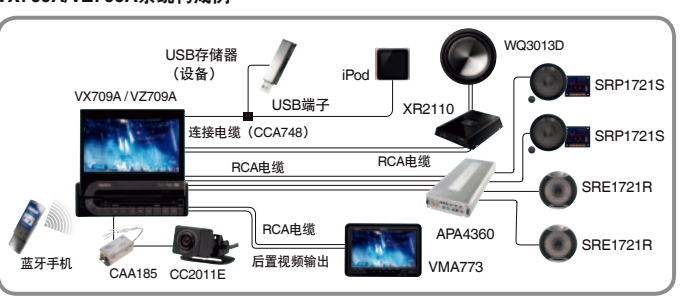

- 支持DVD-Video/DVD±R/DVD±RW/CD/CD-R/RW/Video-CD
- 内置蓝牙免提 (HFP & OPP) 和音频串流 (A2DP & AVRCP)
- 兼容MP3/WMA和iTune® AAC, 显示ID3标签内容
- 具有DivX®认证, 支持DivX视频, 包括高级内容
- 后置USB接口
- 通过USB对iPod®和iPhone®直接控制 (播放iPod/iPhone视频需用另售的CCA748线连接)
- AV输入端子
- 后视摄像头RCA输入端子
- 用于双区域的6声道音频预设输出和2声道音频预设输出

■免提电话

VX709A/VZ709A系统构成例

双区域娱乐功能 歌乐的双区域娱乐系统将车内空间划分为前部和后部区域。可为前后座乘客提供不同的娱乐内容且互不干扰。