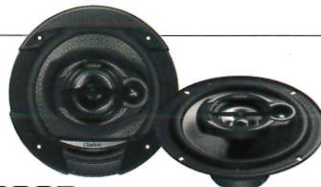

SRE2032R
最大功率：400W
20cm (8")
3音路同軸揚聲器