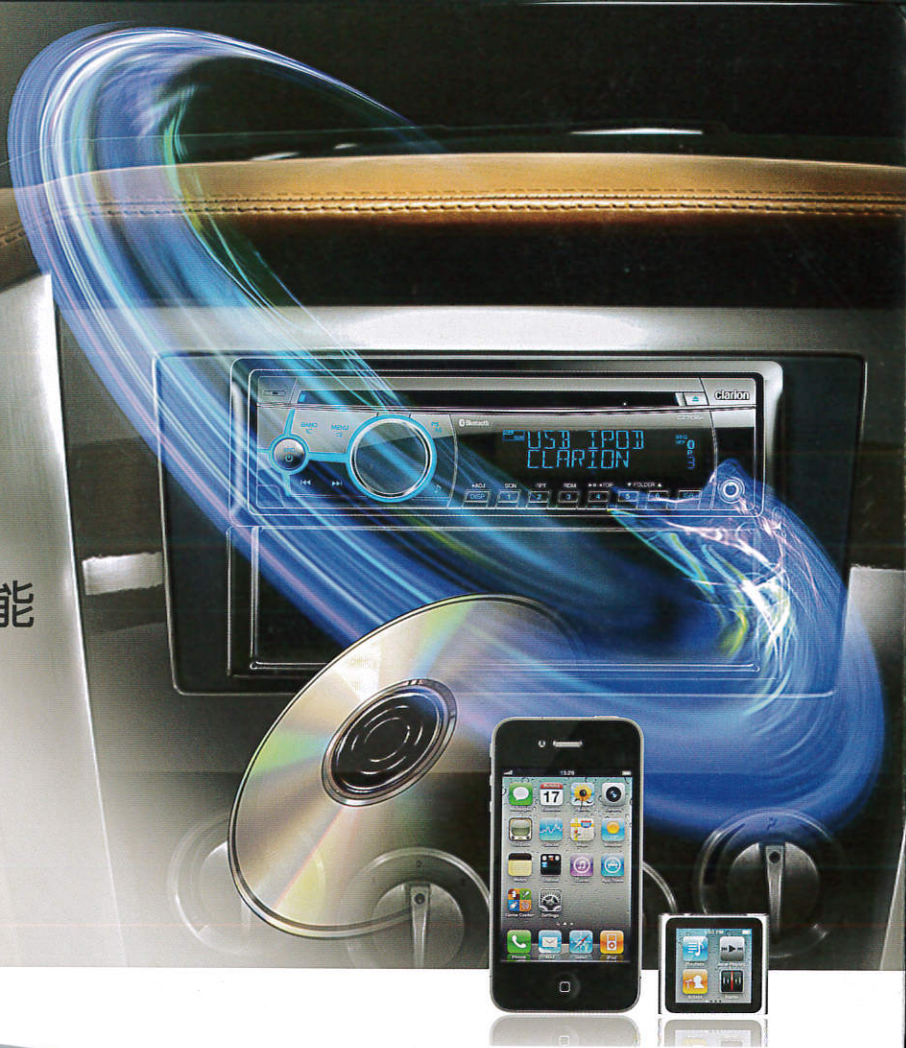

clarion

讓您在開車時 享受豐富卓越的性能

Clarion將帶領您超越對於車輛娛樂系統的基本需求。每台主機皆依使用者的需求設計，不論是信賴性、可用性、及連接性都和您的生活密切結合。

NX501C

2-Din DVD multimedia Station with 6.2-inch Touch panel & Built-in Navigation

- 6.2吋數位觸控螢幕
- 可播放DVD-Video/DVD± RW/CD/MP3/Bluetooth
- 18FM/6AM 電台預設
- 內建4GB記憶體及導航軟體且支援microSD卡更新
- 內建高感度麥克風
- 內建Parrot 藍牙免持及A2DP/AVRCP 音訊串流
- 透過USB連接埠(後置)，可操作iPod/iPhone
- 支援後置攝影機
- 支援聲音/影像輸入(前置AUX/後置RCA)
- Magna Bass EX 動態低音增強
- 超重低音揚聲器音量控制
- 支援雙區域影音控制功能
- 4V/6-聲道音效前置輸出
- 4聲道x50W MOS-FET功率放大

VZ402A

DVD multimedia station with 7-inch touch panel control, USB and built in Bluetooth

- 7吋數位觸控螢幕
- 可播放DVD/CD/MP3/WMA/Bluetooth
- 18FM/12AM 電台預設
- 內建Parrot 藍牙及音訊串流
- 透過USB連接埠(後置), 可操作iPod/iPhone
- 支援倒車攝影機
- 支援聲音/影像輸入(前置AUX/後置RCA)
- 4聲道x45W 功率放大
- 支援雙區域影音控制功能
- 2V/6-聲道音效前置輸出
- 超重低音揚聲器音量控制
- 內建低通濾波器
- 具OEM方向盤有線遙控輸入孔