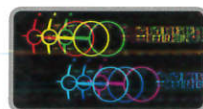

CZ703A

CD/USB/MP3/WMA/Bluetooth receiver with advanced sound settings

728 variable-colour illumination for just the right look for your car

- 可播放CD/USB/MP3/WMA/Bluetooth
- 728多色照明/高清晰度LCD
- 時序校準
- 音路分類
- 18FM/6AM 電台預設
- 內建Parrot藍牙與麥克風
- 透過USB連接埠(前置/後置), 可操作iPod/iPhone
- 5V/6-聲道音效前置輸出
- 前置3.5mm AUX輸入
- 旋轉音量控制/重低音音量控制
- Beat EQ PLUS 音效調整
- 內建高通/低通濾波器
- 4聲道x50W MOS-FET 功率放大
- 具OEM方向盤有線遙控輸入孔
- DCP可拆式控制面板

CZ702A

CD/USB/MP3/WMA/Bluetooth receiver variable colour illumination time alignment & crossover

728 variable-colour illumination for just the right look for your car

- 可播放CD/USB/MP3/WMA/Bluetooth
- 728多色照明/高清晰度LCD
- 時序校準
- 音路分類
- 18FM/6AM 電台預設
- 內建Parrot藍牙與麥克風
- 透過USB連接埠(後置), 可操作iPod/iPhone
- 5V/6-聲道音效前置輸出
- 前置3.5mm AUX輸入
- 旋轉音量控制/重低音音量控制
- Beat EQ 音效調整
- 內建高通/低通濾波器
- 4聲道x50W MOS-FET 功率放大
- 具OEM方向盤有線遙控輸入孔
- DCP可拆式控制面板