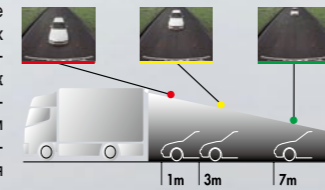

Отметки расстояния на экране

Отметки расстояния на экране показывают расстояние в 1, 3, 5 и 7 метров для сведения о приближении к объектам задом (CJ981E). Отметки на дисплее имеют 7 шаблонов, соответствующих высоте установки камеры на автомобиле. Существует 7 шаблонов отметок расстояния на экране, начиная с установки на высоте 2 м до примерно 3,5 м (с интервалами 25 см). Кроме того, возможна вертикальная и горизонтальная регулировка установки.