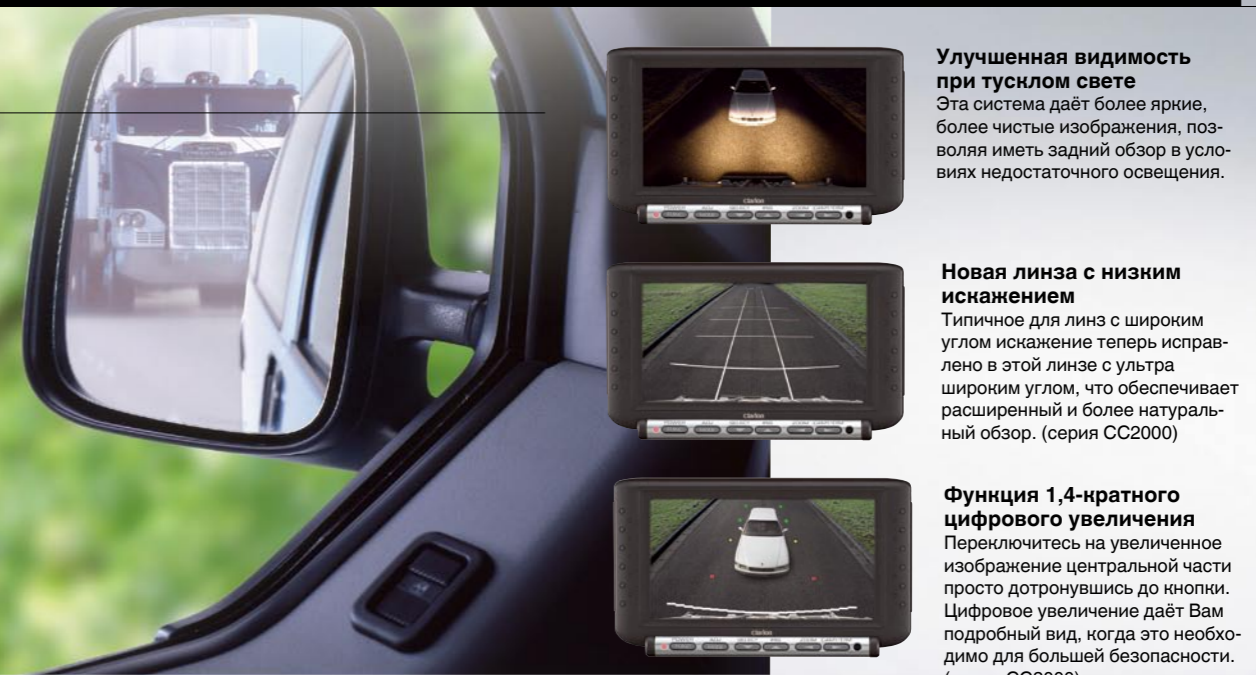

Clarion делает управление автомобилем более приятным и более безопасным. Выберите то, что Вам подходит из полного предложения камер обзора и мониторов. Исключите управление наугад в узких проездах, управляйте с уверенностью.

# Создано для безопасного управления СИСТЕМЫ БЕЗОПАСНОСТИ С КАМЕРОЙ И МОНИТОРОМ

**Улучшенная видимость при тусклом свете**  
Эта система даёт более яркие, более чистые изображения, позволяя иметь задний обзор в условиях недостаточного освещения.