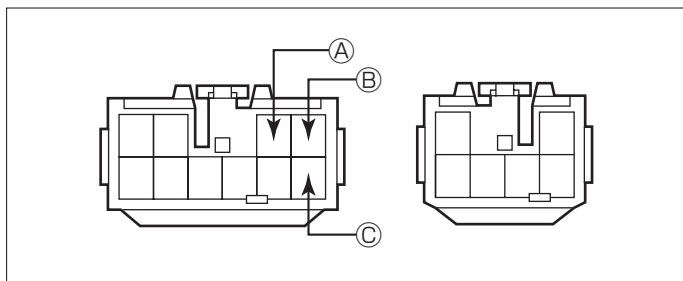

◆オーディオカプラ

1. Ⓐ：ACC電源⊕（*線材色 灰）
   Ⓑ：バックアップ電源⊕（*線材色 青）
   Ⓒ：イルミ電源⊕（*線材色 緑）