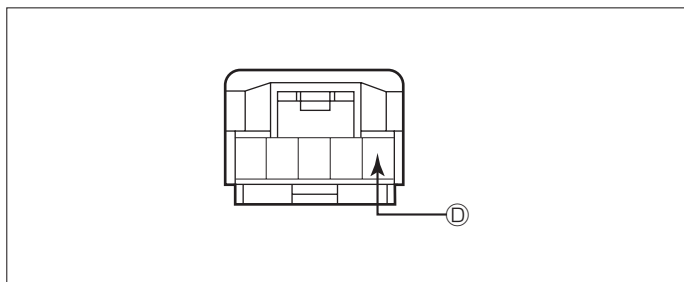

- (1) インstrumentセンタークラスターサイドカバー(RH)および(LH)を取外します。

- (2) オーディオA'ssyを取外します。

◆オーディオカプラ

- Ⓐ：ACC電源⊕（*線材色 灰）
 Ⓑ：バックアップ電源⊕（*線材色 青）
 Ⓒ：イルミ電源⊕（*線材色 緑）

バック信号接続要領

◆オプションコネクター

ⓓ：バックランプ電源⊕（*線材色 赤 ）

車両グレード別ナビゲーション適合一覧