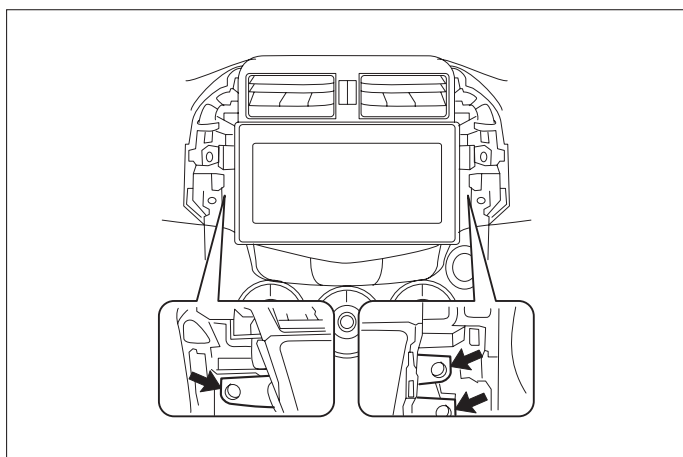

① オプションコネクター

車速信号接続要領

① オプションコネクター

(1) インstrumentセンタークラスターサイドカバー(RH)および(LH)を取外します。

(2) オーディオA'ssyを取外します。

◆車速信号用コネクター接続位置と線材色

●線材色はあくまで目安にして下さい。

オーディオの取外し要領

- (1) インstrumentセンタークラスターサイドカバー(RH)および(LH)を取外します。

- (2) オーディオA'ssyを取外します。

◆オーディオカプラ

- Ⓐ：ACC電源⊕（*線材色 灰）
 Ⓑ：バックアップ電源⊕（*線材色 青）
 Ⓒ：イルミ電源⊕（*線材色 緑）

バック信号接続要領

◆オプションコネクター

ⓓ：バックランプ電源⊕（*線材色 赤 ）

車両グレード別ナビゲーション適合一覧