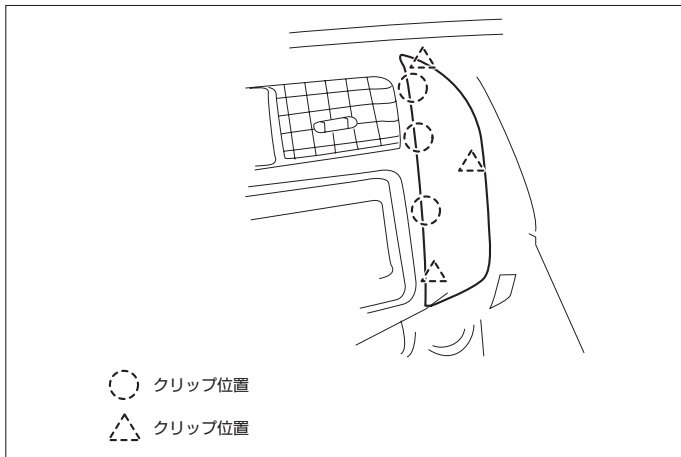

車種名	年式	型式	管理No.
RAV4	H.17/11～現在	DBA-ACA31W	ト-162

06/08 作成

ナビゲーション適合早見一覧

車両型式	年式	エンジン型式	接続ユニット	難易度	備考
DBA-ACA31W,36W	H.17/11～現在	2AZ-FE	オプションコネクター	難・●・易	

※詳しくは、本資料の最終ページの車両グレード別ハイブリッドナビゲーション適合一覧をご参照ください。

車速信号取り出しユニット位置

① オプションコネクター

車速信号接続要領

① オプションコネクター

(1) インstrumentセンタークラスターサイドカバー(RH)および(LH)を取外します。

(2) オーディオA'ssyを取外します。

◆車速信号用コネクター接続位置と線材色

●線材色はあくまで目安にして下さい。

オーディオの取外し要領