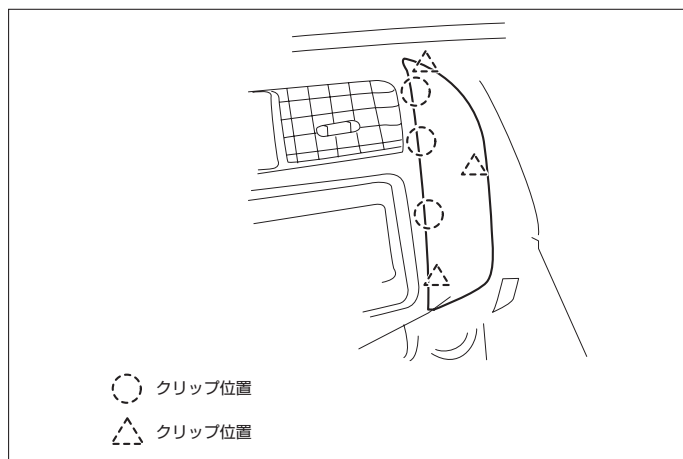

① オプションコネクター

車速信号接続要領

① オプションコネクター

(1) インstrumentセンタークラスターサイドカバー(RH)および(LH)を取外します。

(2) オーディオA'ssyを取外します。

◆車速信号用コネクター接続位置と線材色

●線材色はあくまで目安にして下さい。

オーディオの取外し要領

- (1) インstrumentセンタークラスターサイドカバー(RH)および(LH)を取外します。

- (2) オーディオA'ssyを取外します。

◆オーディオカプラ

- Ⓐ：ACC電源⊕（*線材色 灰）
 Ⓑ：バックアップ電源⊕（*線材色 青）
 Ⓒ：イルミ電源⊕（*線材色 緑）

バック信号接続要領

◆オプションコネクター

ⓓ：バックランプ電源⊕（*線材色 赤 ）

車両グレード別ナビゲーション適合一覧