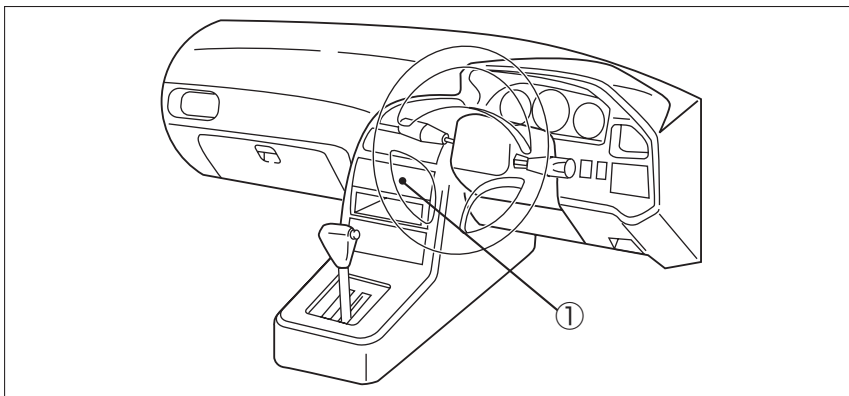

車種名	年式	型式	管理No.
RAV4	H.17/11～現在	DBA-ACA31W	ト-162

06/08 作成

ナビゲーション適合早見一覧

車両型式	年式	エンジン型式	接続ユニット	難易度	備考
DBA-ACA31W,36W	H.17/11～現在	2AZ-FE	オプションコネクター	難・●・易	

※詳しくは、本資料の最終ページの車両グレード別ハイブリッドナビゲーション適合一覧をご参照ください。

車速信号取り出しユニット位置