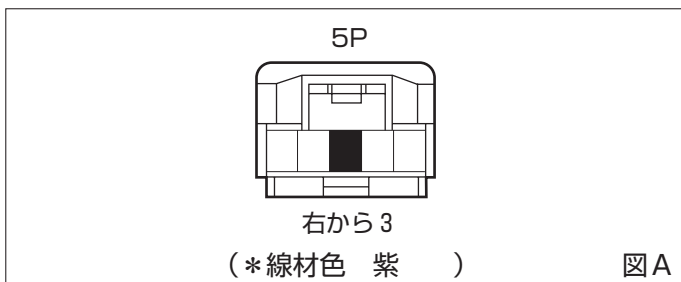

① オプションコネクター

車速信号接続要領

① オプションコネクター

(1) インstrumentセンタークラスターサイドカバー(RH)および(LH)を取外します。

(2) オーディオA'ssyを取外します。

◆車速信号用コネクター接続位置と線材色

●線材色はあくまで目安にして下さい。

オーディオの取外し要領