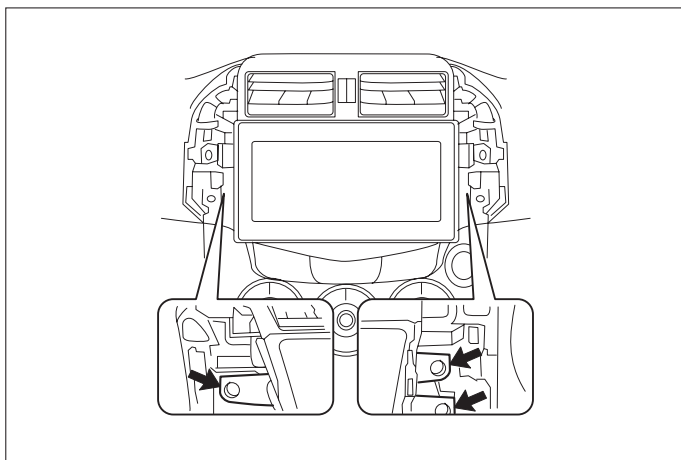

① オプションコネクター

車速信号接続要領

① オプションコネクター

(1) インstrumentセンタークラスターサイドカバー(RH)および(LH)を取外します。

(2) オーディオA'ssyを取外します。

◆車速信号用コネクター接続位置と線材色

●線材色はあくまで目安にして下さい。

オーディオの取外し要領