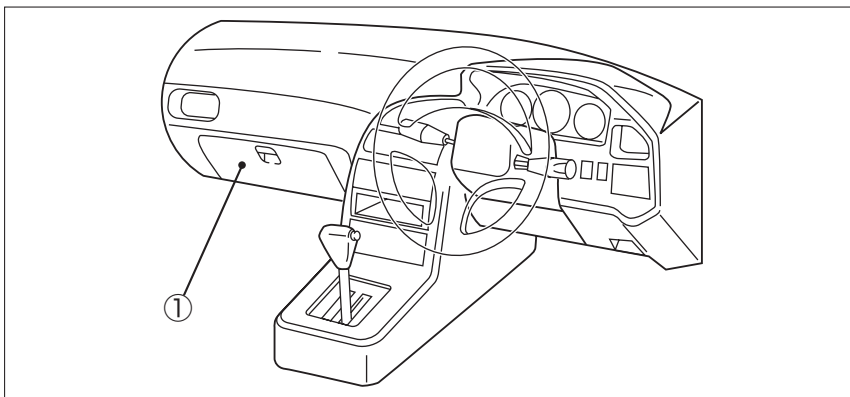

※詳しくは、本資料の最終ページの車両グレード別ハイブリッドナビゲーション適合一覧をご参照ください。

車速信号取出しユニット位置

① エンジンコントロールユニット

車速信号接続要領

① エンジンコントロールユニット

(1) ビスを1本外し、グローブBOXのストッパーを外します。

(2) グローブBOXを若干変形させ、ストッパー部を解除し、グローブBOXを手前に引き、ツメ2ヶ所のかん合を外し、グローブBOXを取外します。