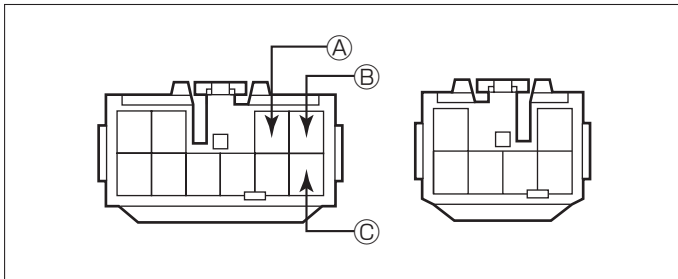

◆車速信号用コネクタ接続位置と線材色

●線材色はあくまで目安にして下さい。

オーディオの取外し要領

(1) インstrumentクラスターパネルガーニッシュを取外します。

(2) シフトレバーパネルを取外します。

(3) オーディオA'ssy(固定ビス4本)を取外します。

◆オーディオカブラ

- ① : ACC電源⊕ (*線材色 灰)
 ② : バックアップ電源⊕ (*線材色 青-黄)
 ③ : イルミ電源⊕ (*線材色 緑)