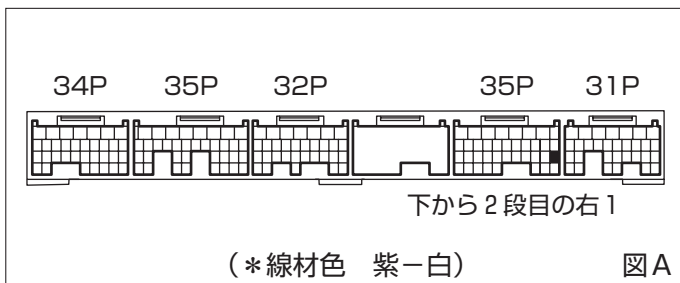

◆車速信号用コネクタ接続位置と線材色