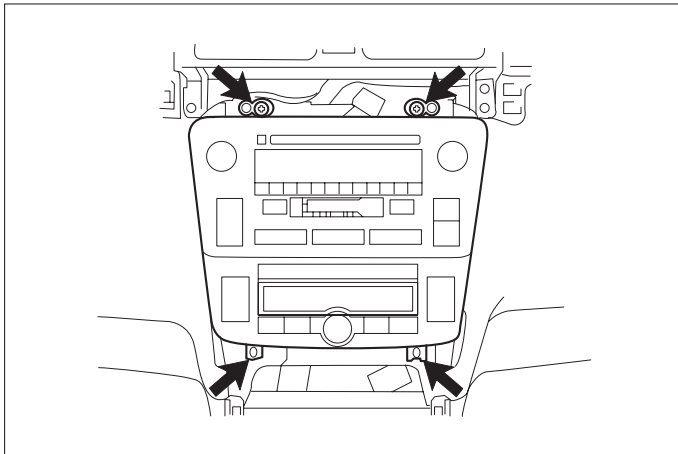

※詳しくは、本資料の最終ページの車両グレード別ハイブリッドナビゲーション適合一覧をご参照ください。

車速信号取出しユニット位置

① エンジンコントロールユニット

車速信号接続要領

① エンジンコントロールユニット

(1) ビスを1本外し、グローブBOXのストッパーを外します。

(2) グローブBOXを若干変形させ、ストッパー部を解除し、グローブBOXを手前に引き、ツメ2ヶ所のかん合を外し、グローブBOXを取外します。

◆車速信号用コネクタ接続位置と線材色

●線材色はあくまで目安にして下さい。

オーディオの取外し要領

(1) インstrumentクラスターパネルガーニッシュを取外します。

(2) シフトレバーパネルを取外します。

(3) オーディオA'ssy(固定ビス4本)を取外します。

◆オーディオカブラ

- ① : ACC電源⊕ (*線材色 灰)
 ② : バックアップ電源⊕ (*線材色 青-黄)
 ③ : イルミ電源⊕ (*線材色 緑)