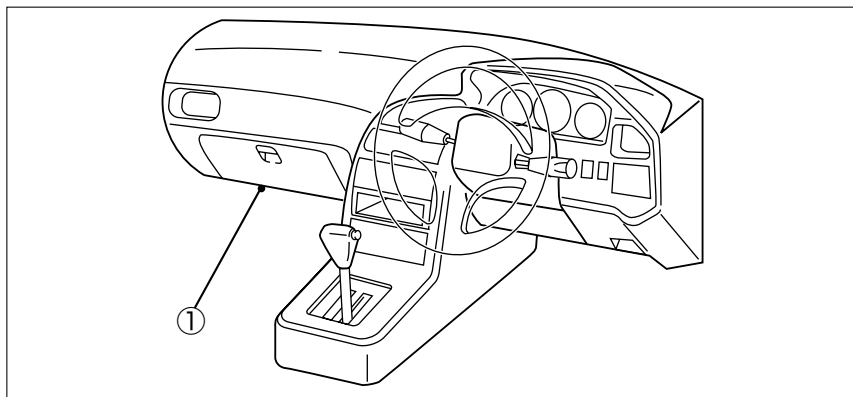

車速信号取出しユニット位置

① エンジンコントロールユニット

① エンジンコントロールユニット

◆車速信号用コネクタ接続位置と線材色

◇ 1ZZ-FE, 2ZZ-FE

●線材色はあくまで目安にして下さい。

オーディオの取外し要領

(1) インstrumentクラスターパネルを取外します。