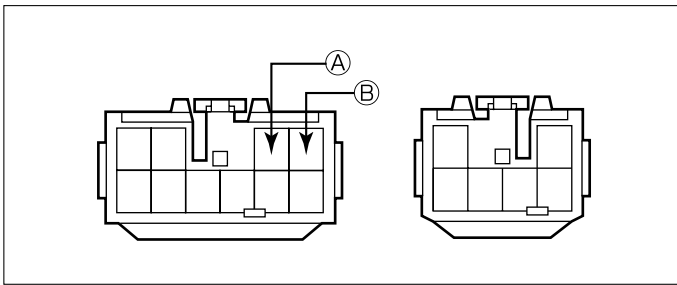

◆オーディオカブラ

- ① : ACC電源⊕ (*線材色 灰)
  ② : バックアップ電源⊕ (*線材色 青-白)