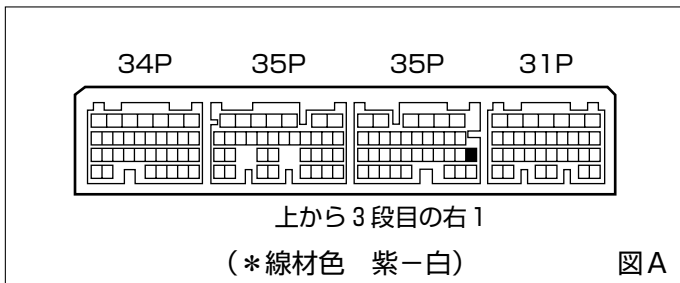

車速信号取出しユニット位置

① エンジンコントロールユニット

① エンジンコントロールユニット

◆車速信号用コネクタ接続位置と線材色

◇ 1ZZ-FE, 2ZZ-FE

●線材色はあくまで目安にして下さい。

オーディオの取外し要領

(1) インstrumentクラスターパネルを取外します。