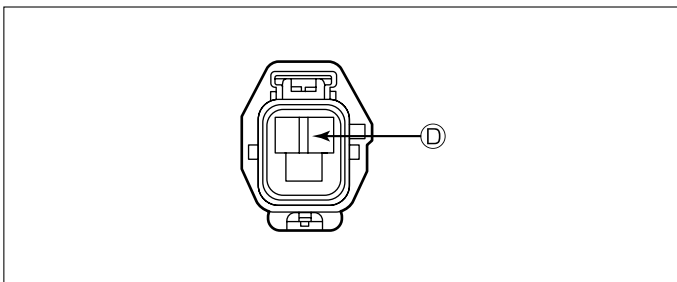

バック信号接続要領

◆リアコンビネーションランプ

- ③ : バックランプ電源⊕ (*線材色 赤-黒)