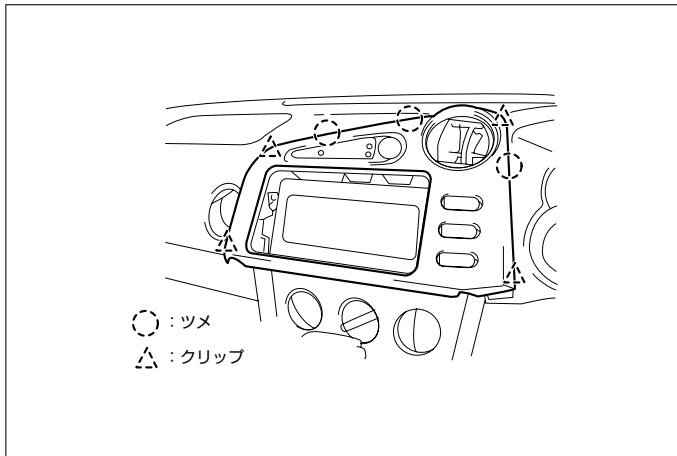

車速信号取出しユニット位置

① エンジンコントロールユニット

① エンジンコントロールユニット

◆車速信号用コネクタ接続位置と線材色

◇ 1ZZ-FE, 2ZZ-FE

●線材色はあくまで目安にして下さい。

オーディオの取外し要領

(1) インstrumentクラスターパネルを取外します。