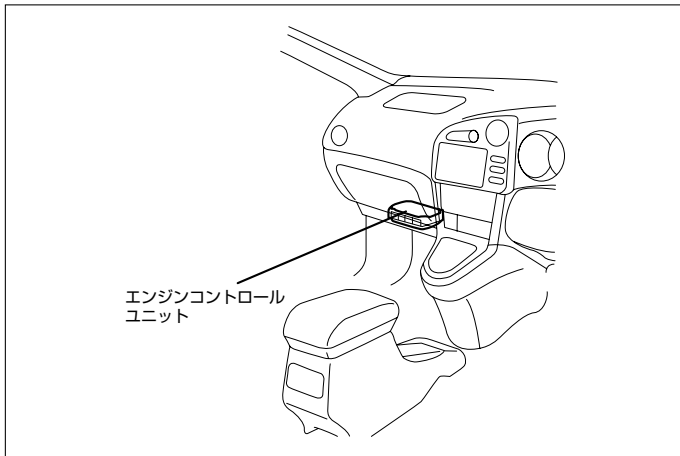

車速信号取出しユニット位置

① エンジンコントロールユニット

① エンジンコントロールユニット

◆車速信号用コネクタ接続位置と線材色

◇ 1ZZ-FE, 2ZZ-FE

●線材色はあくまで目安にして下さい。

オーディオの取外し要領

(1) インstrumentクラスターパネルを取外します。