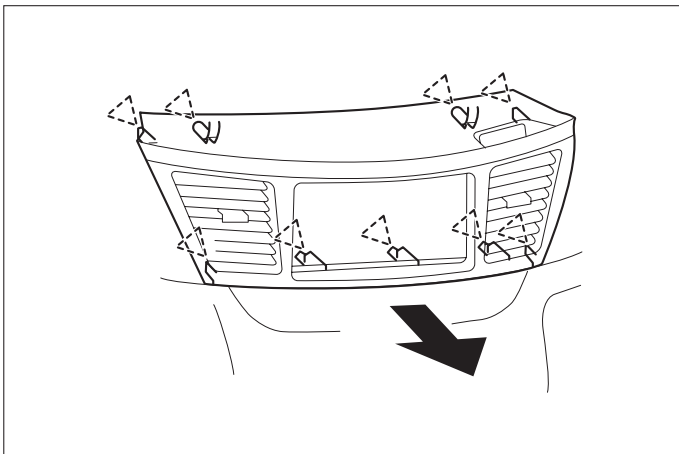

② オプションコネクタ

(1) センタークラスターを取外します。