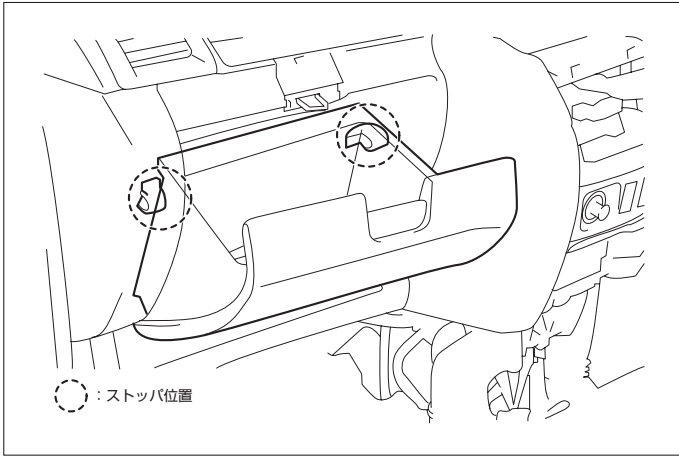

車速信号取出しユニット位置

- ① エンジンコントロールユニット
- ② オプションコネクター
(H.16/ 8 ~ H.19/ 6)

車速信号接続要領

① エンジンコントロールユニット

- (1) グローブボックスの上部を若干変形させ、ストッパ部を解除します。
- (2) グローブボックスを車両上部に引き、ヒンジ部のかん合を外し、取外します。

◆車速信号用コネクタ接続位置と線材色

◇ 1AZ-FSE (H.13/11 ~ H.16/ 8)