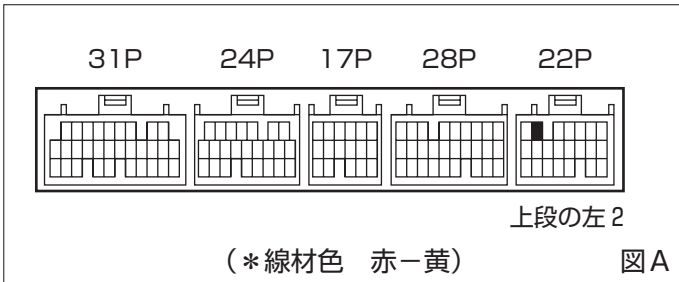

車速信号取出しユニット位置

- ① エンジンコントロールユニット
- ② オプションコネクター
(H.16/ 8 ~ H.19/ 6)

車速信号接続要領

① エンジンコントロールユニット

- (1) グローブボックスの上部を若干変形させ、ストッパ部を解除します。
- (2) グローブボックスを車両上部に引き、ヒンジ部のかん合を外し、取外します。

◆車速信号用コネクタ接続位置と線材色

◇ 1AZ-FSE (H.13/11 ~ H.16/ 8)