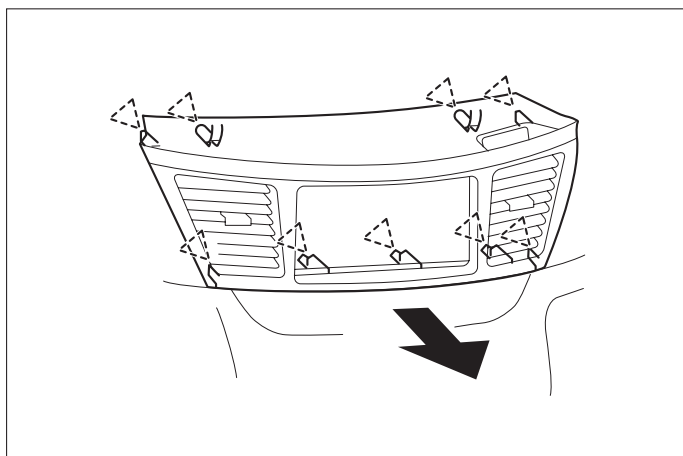

◇ 1AZ-FSE (H.16/ 8 ~ H.19/ 6)

●線材色はあくまで目安にして下さい。

② オプションコネクタ

(1) センタークラスターを取外します。

(2) オーディオA'ssyを取外します。

◆車速信号用コネクタ接続位置と線材色

●線材色はあくまで目安にして下さい。

オーディオの取外し要領