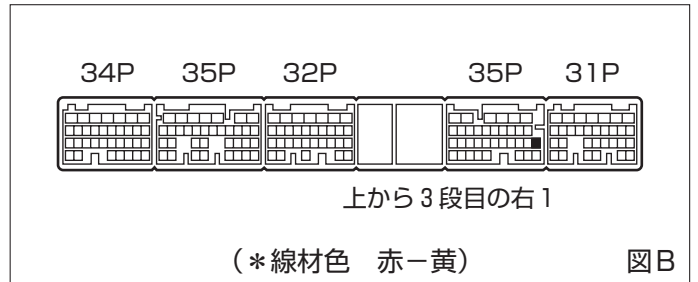

◇ 1AZ-FSE (H.16/ 8 ~ H.19/ 6)

●線材色はあくまで目安にして下さい。