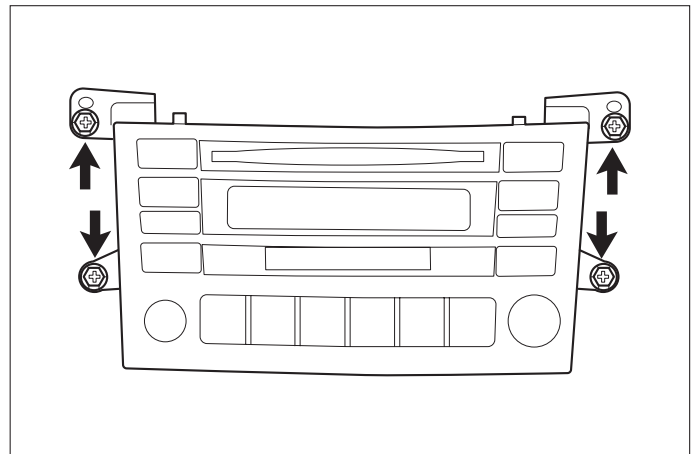

車速信号取出しユニット位置

- ① エンジンコントロールユニット
- ② オプションコネクター
(H.16/ 8 ~ H.19/ 6)

車速信号接続要領

① エンジンコントロールユニット

- (1) グローブボックスの上部を若干変形させ、ストッパ部を解除します。
- (2) グローブボックスを車両上部に引き、ヒンジ部のかん合を外し、取外します。

◆車速信号用コネクタ接続位置と線材色

◇ 1AZ-FSE (H.13/11 ~ H.16/ 8)

◇ 1AZ-FSE (H.16/ 8 ~ H.19/ 6)

●線材色はあくまで目安にして下さい。

② オプションコネクタ

(1) センタークラスターを取外します。

(2) オーディオA'ssyを取外します。

◆車速信号用コネクタ接続位置と線材色

●線材色はあくまで目安にして下さい。

オーディオの取外し要領