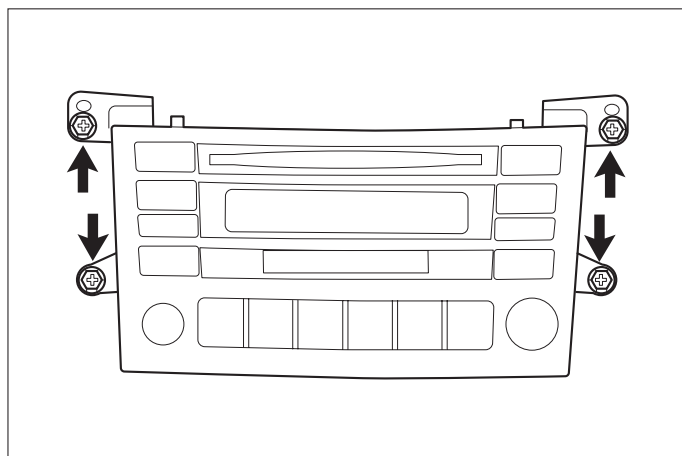

(2) オーディオA' ssyを取外します。