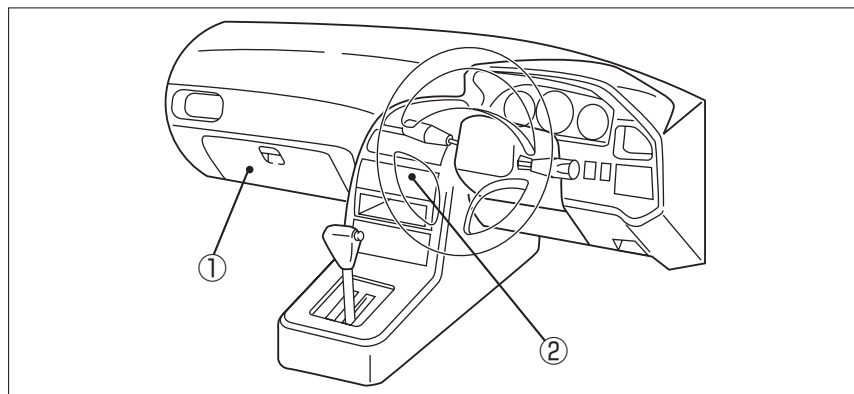

車速信号取出しユニット位置

- ① エンジンコントロールユニット
- ② オプションコネクター
(H.16/ 8 ~ H.19/ 6)

車速信号接続要領

① エンジンコントロールユニット

- (1) グローブボックスの上部を若干変形させ、ストッパ部を解除します。
- (2) グローブボックスを車両上部に引き、ヒンジ部のかん合を外し、取外します。

◆車速信号用コネクタ接続位置と線材色

◇ 1AZ-FSE (H.13/11 ~ H.16/ 8)