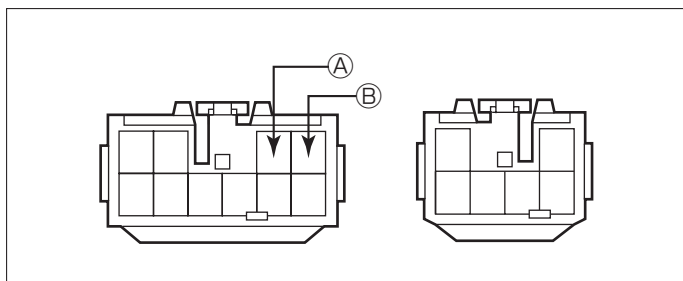

◆オーディオカプラ

A: ACC電源⊕ (*線材色 灰)

B: バックアップ電源⊕ (*線材色 青-黄)