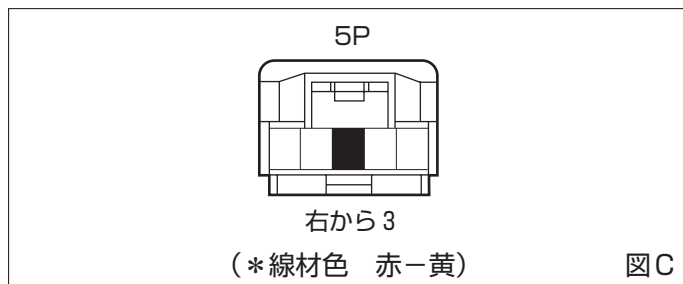

◇ 1AZ-FSE (H.16/ 8 ~ H.19/ 6)

●線材色はあくまで目安にして下さい。

② オプションコネクタ

(1) センタークラスターを取外します。

(2) オーディオA'ssyを取外します。

◆車速信号用コネクタ接続位置と線材色

●線材色はあくまで目安にして下さい。

オーディオの取外し要領