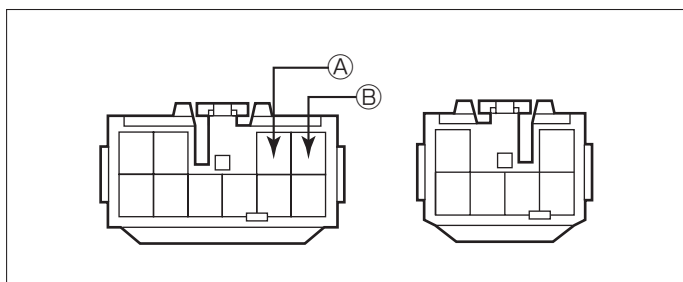

◆オーディオカブラ

Ⓐ：ACC電源⊕（*線材色 空色 or 灰）

Ⓑ：バックアップ電源⊕（*線材色 青-黄）

バック信号接続要領

◆リアコンビネーションランプ

Ⓓ：バックランプ電源⊕（*線材色 赤-黒）