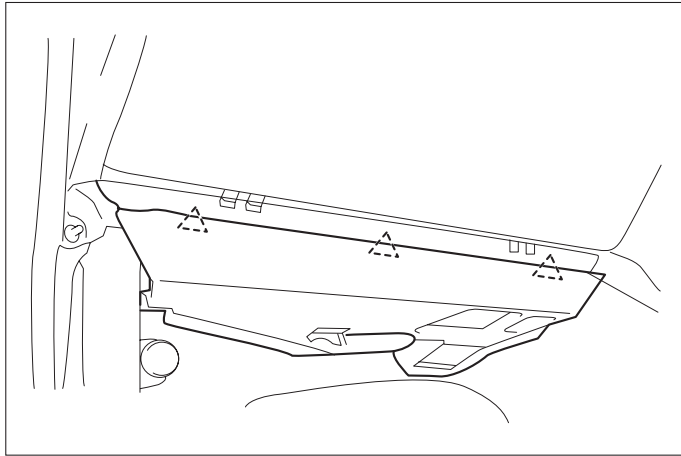

車速信号取出しユニット位置

① エンジンコントロールユニット

車速信号接続要領

① エンジンコントロールユニット

(1) インストルメントパネルアンダーカバーを取外します。

(2) インストルメントパネルカバーを取外します。

◆車速信号用コネクター接続位置と線材色

◇ 1MZ-FE