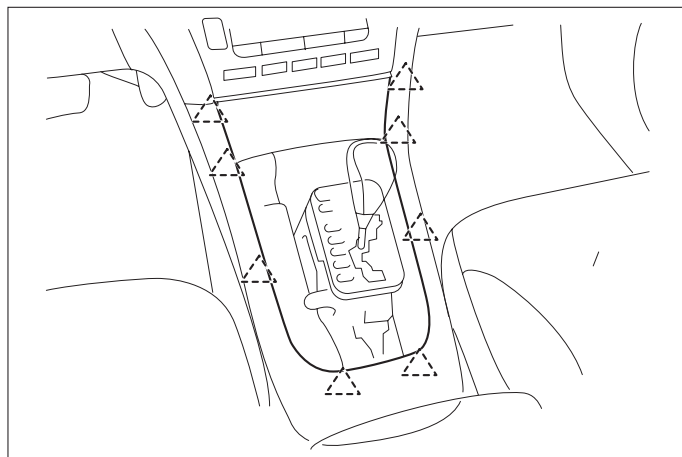

(2) コンソールパネルアッパーカバーを取外します。