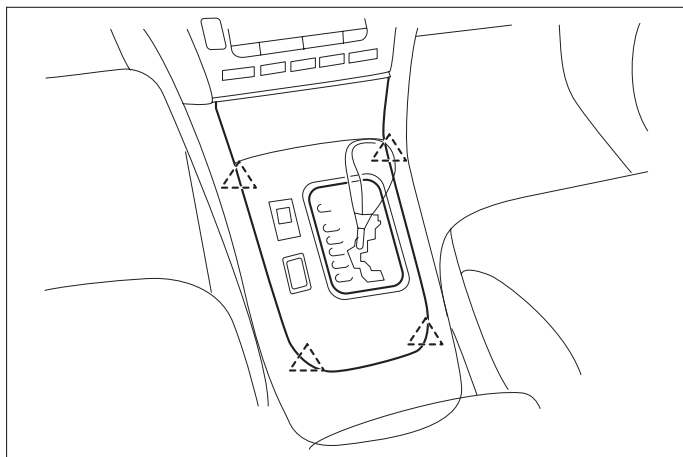

オーディオの取外し要領

(1) コンソールパネルアッパーを取外します。