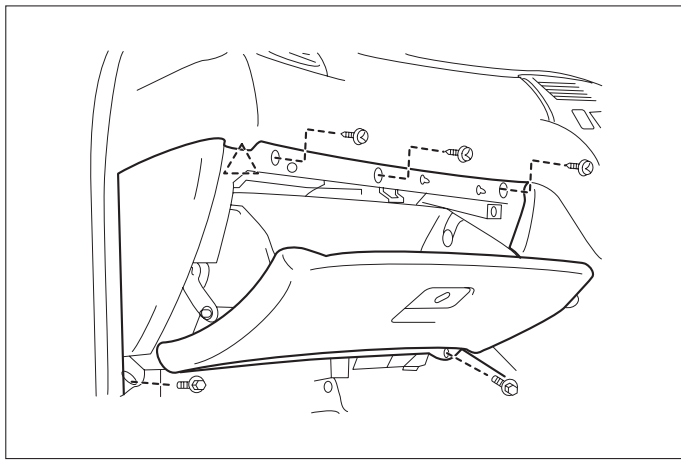

車速信号取出しユニット位置

① エンジンコントロールユニット

車速信号接続要領

① エンジンコントロールユニット

(1) インストルメントパネルアンダーカバーを取外します。

(2) インストルメントパネルカバーを取外します。

◆車速信号用コネクター接続位置と線材色

◇ 1MZ-FE