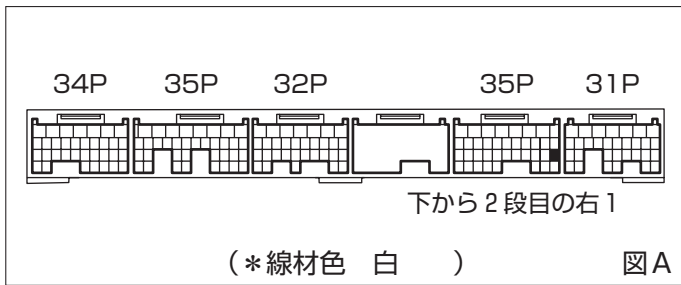

車速信号取出しユニット位置

① エンジンコントロールユニット

車速信号接続要領

① エンジンコントロールユニット

(1) インストルメントパネルアンダーカバーを取外します。

(2) インストルメントパネルカバーを取外します。

◆車速信号用コネクター接続位置と線材色

◇ 1MZ-FE