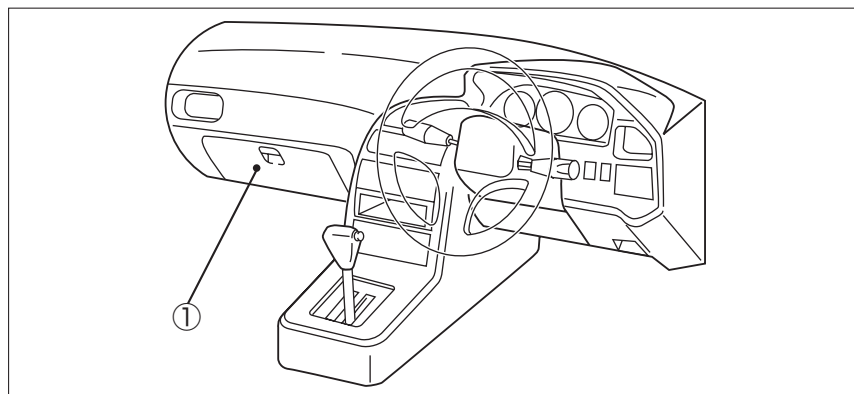

車速信号取出しユニット位置

① エンジンコントロールユニット

車速信号接続要領

① エンジンコントロールユニット

(1) インストルメントパネルアンダーカバーを取外します。

(2) インストルメントパネルカバーを取外します。

◆車速信号用コネクター接続位置と線材色

◇ 1MZ-FE