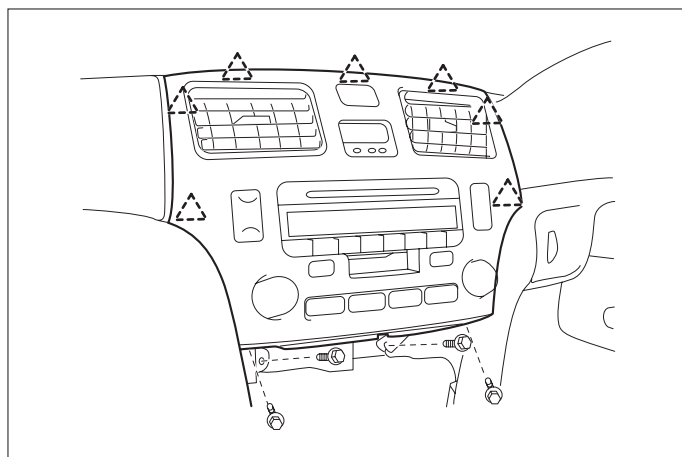

車速信号取出しユニット位置

① エンジンコントロールユニット

車速信号接続要領

① エンジンコントロールユニット

(1) インストルメントパネルアンダーカバーを取外します。

(2) インストルメントパネルカバーを取外します。

◆車速信号用コネクター接続位置と線材色

◇ 1MZ-FE

●線材色はあくまで目安にして下さい。

オーディオの取外し要領

(1) コンソールパネルアッパーを取外します。

(2) コンソールパネルアッパーカバーを取外します。

(3) エアコンディショナルコントロールA'ssyを取外します。

(4) オーディオA'ssyを取外します。

◆オーディオカブラ

Ⓐ：ACC電源⊕（*線材色 空色 or 灰）

Ⓑ：バックアップ電源⊕（*線材色 青-黄）

バック信号接続要領

◆リアコンビネーションランプ

Ⓓ：バックランプ電源⊕（*線材色 赤-黒）

車両グレード別ナビゲーション適合一覧

メーカー	車名	年式	車種型式	エンジン型式	車速信号1		車速信号2		車速信号3		駆動方式	備考
					エンジンコントロール		位置	形状	位置	形状		
TOYOTA	ウイング(MCV30)				位置	形状						
グレード	車種タイプ											
3.0X	4ドアハードトップ	H.16 / 7 ~ H.18 / 3	TA-MCV30	1MZ-FE	①	A					FF	
3.0X	アラクセルグン	H.16 / 7 ~ H.18 / 3	TA-MCV30	1MZ-FE	①	A					FF	
3.0G	4ドアハードトップ	H.16 / 7 ~ H.18 / 3	TA-MCV30	1MZ-FE							FF	G-BOOK付
3.0G	アラクセルグン	H.16 / 7 ~ H.18 / 3	TA-MCV30	1MZ-FE							FF	G-BOOK付
3.0G	リミテッドエディション	H.16 / 7 ~ H.18 / 3	TA-MCV30	1MZ-FE							FF	G-BOOK付
3.0G	リミテッドエディションアラクセルグン	H.16 / 7 ~ H.18 / 3	TA-MCV30	1MZ-FE							FF	G-BOOK付
3.0X	4ドアハードトップ	H.15 / 7 ~ H.16 / 7	TA-MCV30	1MZ-FE	①	A					FF	
3.0X	アラクセルグン	H.15 / 7 ~ H.16 / 7	TA-MCV30	1MZ-FE	①	A					FF	
3.0G	4ドアハードトップ	H.15 / 7 ~ H.16 / 7	TA-MCV30	1MZ-FE							FF	G-BOOK付
3.0G	アラクセルグン	H.15 / 7 ~ H.16 / 7	TA-MCV30	1MZ-FE							FF	G-BOOK付
3.0G	リミテッドエディション	H.15 / 7 ~ H.16 / 7	TA-MCV30	1MZ-FE							FF	G-BOOK付
3.0G	リミテッドエディションアラクセルグン	H.15 / 7 ~ H.16 / 7	TA-MCV30	1MZ-FE							FF	G-BOOK付
3.0X	4ドアハードトップ	H.13 / 8 ~ H.15 / 7	TA-MCV30	1MZ-FE	①	A					FF	
3.0X	アラクセルグン	H.13 / 8 ~ H.15 / 7	TA-MCV30	1MZ-FE	①	A					FF	
3.0G	4ドアハードトップ	H.13 / 8 ~ H.15 / 7	TA-MCV30	1MZ-FE	①	A					FF	
3.0G	アラクセルグン	H.13 / 8 ~ H.15 / 7	TA-MCV30	1MZ-FE	①	A					FF	
3.0G	リミテッドエディション	H.13 / 8 ~ H.15 / 7	TA-MCV30	1MZ-FE	①	A					FF	
3.0G	リミテッドエディションアラクセルグン	H.13 / 8 ~ H.15 / 7	TA-MCV30	1MZ-FE	①	A					FF	