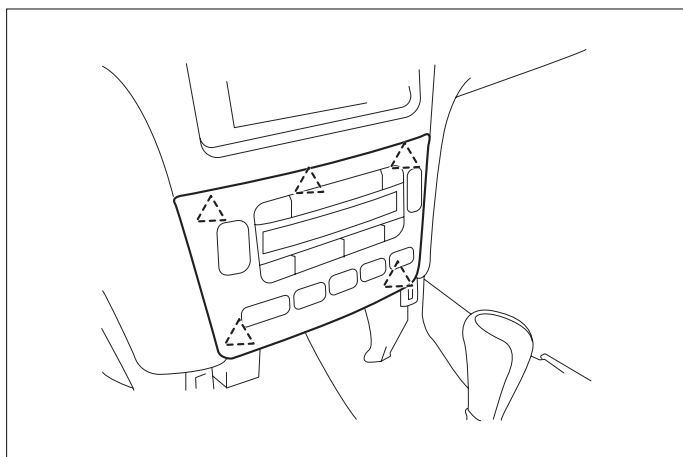

車速信号取出しユニット位置

① エンジンコントロールユニット

車速信号接続要領

① エンジンコントロールユニット

(1) インストルメントパネルアンダーカバーを取外します。

(2) インストルメントパネルカバーを取外します。

◆車速信号用コネクター接続位置と線材色

◇ 1MZ-FE

●線材色はあくまで目安にして下さい。

オーディオの取外し要領

(1) コンソールパネルアッパーを取外します。

(2) コンソールパネルアッパーカバーを取外します。

(3) エアコンディショナルコントロールA'ssyを取外します。

(4) オーディオA'ssyを取外します。

◆オーディオカブラ

Ⓐ：ACC電源⊕（*線材色 空色 or 灰）

Ⓑ：バックアップ電源⊕（*線材色 青-黄）

バック信号接続要領

◆リアコンビネーションランプ

Ⓓ：バックランプ電源⊕（*線材色 赤-黒）

車両グレード別ナビゲーション適合一覧

メーカー	車名	年式	車種型式	エンジン型式	車速信号1		車速信号2		車速信号3		駆動方式	備考
					エンジンコントロール		位置	形状	位置	形状		
TOYOTA	ウイング(MCV30)				位置	形状						
グレード	車種タイプ											
3.0X	4ドアハードトップ	H.16 / 7 ~ H.18 / 3	TA-MCV30	1MZ-FE	①	A					FF	
3.0X	アラクセルグン	H.16 / 7 ~ H.18 / 3	TA-MCV30	1MZ-FE	①	A					FF	
3.0G	4ドアハードトップ	H.16 / 7 ~ H.18 / 3	TA-MCV30	1MZ-FE							FF	G-BOOK付
3.0G	アラクセルグン	H.16 / 7 ~ H.18 / 3	TA-MCV30	1MZ-FE							FF	G-BOOK付
3.0G	リミテッドエディション	H.16 / 7 ~ H.18 / 3	TA-MCV30	1MZ-FE							FF	G-BOOK付
3.0G	リミテッドエディションアラクセルグン	H.16 / 7 ~ H.18 / 3	TA-MCV30	1MZ-FE							FF	G-BOOK付
3.0X	4ドアハードトップ	H.15 / 7 ~ H.16 / 7	TA-MCV30	1MZ-FE	①	A					FF	
3.0X	アラクセルグン	H.15 / 7 ~ H.16 / 7	TA-MCV30	1MZ-FE	①	A					FF	
3.0G	4ドアハードトップ	H.15 / 7 ~ H.16 / 7	TA-MCV30	1MZ-FE							FF	G-BOOK付
3.0G	アラクセルグン	H.15 / 7 ~ H.16 / 7	TA-MCV30	1MZ-FE							FF	G-BOOK付
3.0G	リミテッドエディション	H.15 / 7 ~ H.16 / 7	TA-MCV30	1MZ-FE							FF	G-BOOK付
3.0G	リミテッドエディションアラクセルグン	H.15 / 7 ~ H.16 / 7	TA-MCV30	1MZ-FE							FF	G-BOOK付
3.0X	4ドアハードトップ	H.13 / 8 ~ H.15 / 7	TA-MCV30	1MZ-FE	①	A					FF	
3.0X	アラクセルグン	H.13 / 8 ~ H.15 / 7	TA-MCV30	1MZ-FE	①	A					FF	
3.0G	4ドアハードトップ	H.13 / 8 ~ H.15 / 7	TA-MCV30	1MZ-FE	①	A					FF	
3.0G	アラクセルグン	H.13 / 8 ~ H.15 / 7	TA-MCV30	1MZ-FE	①	A					FF	
3.0G	リミテッドエディション	H.13 / 8 ~ H.15 / 7	TA-MCV30	1MZ-FE	①	A					FF	
3.0G	リミテッドエディションアラクセルグン	H.13 / 8 ~ H.15 / 7	TA-MCV30	1MZ-FE	①	A					FF	