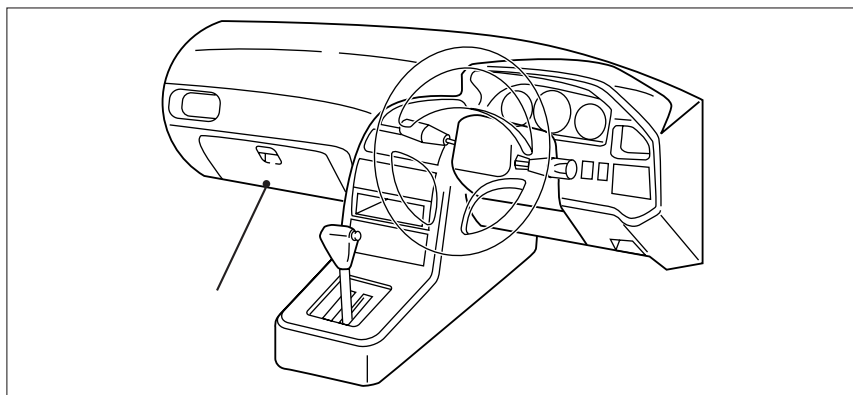

詳しくは、本資料の最終ページの車両グレード別ハイブリッドナビゲーション適合一覧をご参照ください。

車速信号取出しユニット位置

ADDZEST

オプションコネクター

オプションコネクター

(1) インstrumentパネルアンダーカバー（助手席）を取外します。

車速信号用コネクター接続位置と線材色

線材色はあくまで目安にして下さい。