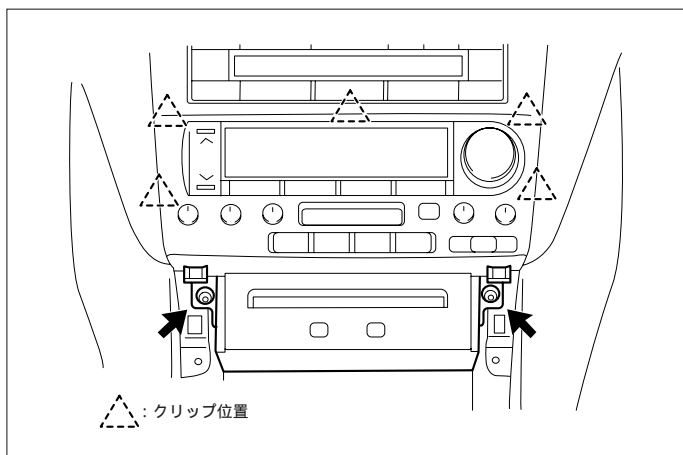

オーディオの取外し要領

(1) インstrumentパネルフィニッシュパネルロアーカバーを取外します。(クリップ2ヶ所)

(2) インstrumentパネルフィニッシュパネルを取外します。(ビス3本、クリップ2ヶ所)

(3) オーディオA ssyを取外します。

オーディオカプラ

Ⓐ: ACC電源⊕ (*線材色 灰)

Ⓑ: バックアップ電源⊕ (*線材色 青 - 黄)

バック信号接続要領