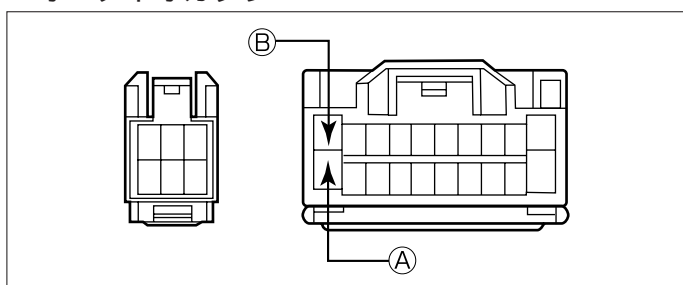

オーディオの取外し要領

(1) インstrumentパネルフィニッシュパネルロアーカバーを取外します。(クリップ2ヶ所)

(2) インstrumentパネルフィニッシュパネルを取外します。(ビス3本、クリップ2ヶ所)

(3) オーディオA ssyを取外します。

オーディオカプラ

Ⓐ: ACC電源⊕ (*線材色 灰)

Ⓑ: バックアップ電源⊕ (*線材色 青 - 黄)

バック信号接続要領