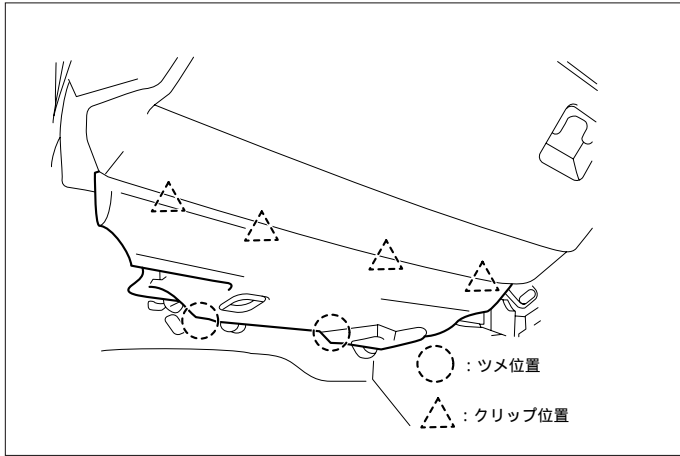

詳しくは、本資料の最終ページの車両グレード別ハイブリッドナビゲーション適合一覧をご参照ください。

車速信号取出しユニット位置

ADDZEST

オプションコネクター

オプションコネクター

(1) インstrumentパネルアンダーカバー（助手席）を取外します。

車速信号用コネクター接続位置と線材色

線材色はあくまで目安にして下さい。

オーディオの取外し要領

(1) インstrumentパネルフィニッシュパネルロアーカバーを取外します。(クリップ2ヶ所)

(2) インstrumentパネルフィニッシュパネルを取外します。(ビス3本、クリップ2ヶ所)

(3) オーディオA ssyを取外します。

オーディオカプラ

Ⓐ: ACC電源⊕ (*線材色 灰)

Ⓑ: バックアップ電源⊕ (*線材色 青 - 黄)

バック信号接続要領