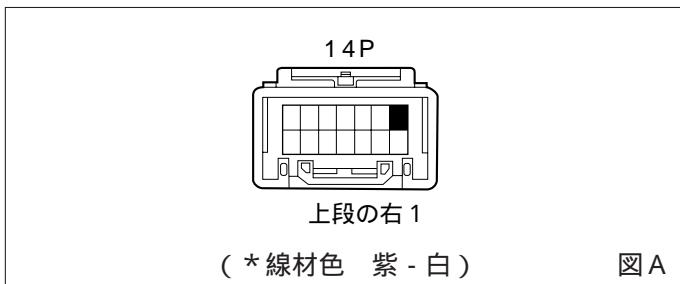

詳しくは、本資料の最終ページの車両グレード別ハイブリッドナビゲーション適合一覧をご参照ください。

車速信号取出しユニット位置

ADDZEST

オプションコネクター

オプションコネクター

(1) インstrumentパネルアンダーカバー（助手席）を取外します。

車速信号用コネクター接続位置と線材色

線材色はあくまで目安にして下さい。