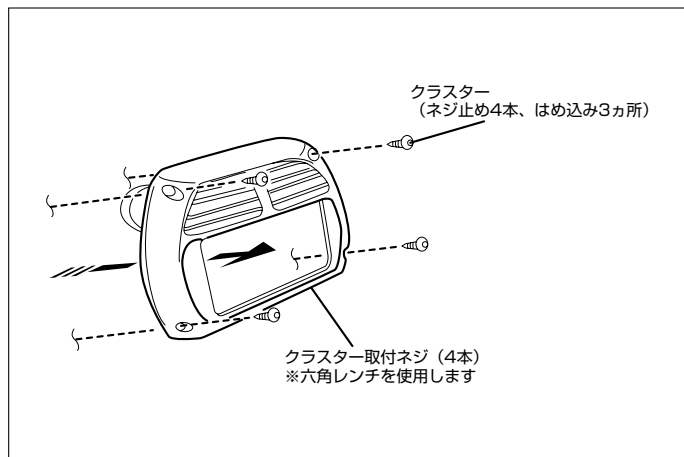

(2) オーディオA'ssyを取外します。

◆車速信号用コネクタ接続位置と線材色

- 線材色はあくまで目安にして下さい。

オーディオの取外し要領

ADDZEST

- (1) センタークラスターを取外します。

- (2) オーディオA'ssyを取外します。

◆オーディオカプラ