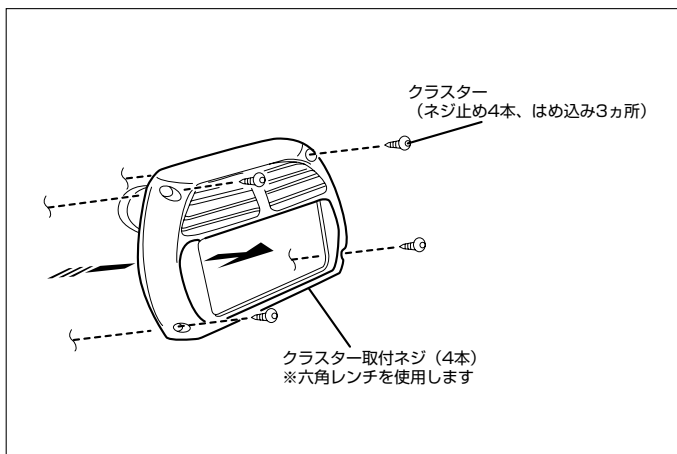

※詳しくは、本資料の最終ページの車両グレード別ハイブリッドナビゲーション適合一覧をご参照ください。

車速信号取出しユニット位置

ADDZEST

① オプションコネクター

車速信号接続要領

ADDZEST

① オプションコネクター

(1) センタークラスターを取外します。