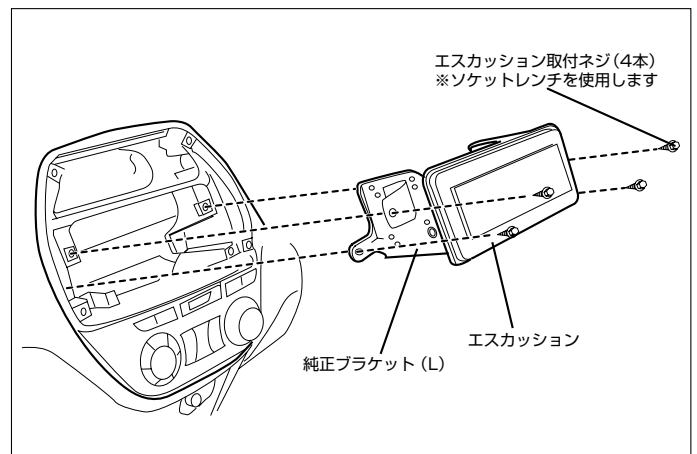

※詳しくは、本資料の最終ページの車両グレード別ハイブリッドナビゲーション適合一覧をご参照ください。

車速信号取出しユニット位置

ADDZEST

① オプションコネクター

車速信号接続要領

ADDZEST

① オプションコネクター

(1) センタークラスターを取外します。