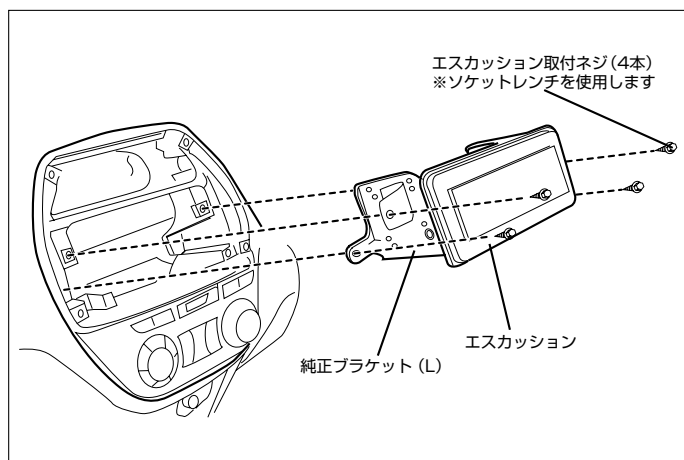

(2) オーディオA'ssyを取外します。

◆車速信号用コネクタ接続位置と線材色

- 線材色はあくまで目安にして下さい。

オーディオの取外し要領

ADDZEST

- (1) センタークラスターを取外します。

- (2) オーディオA'ssyを取外します。

◆オーディオカプラ