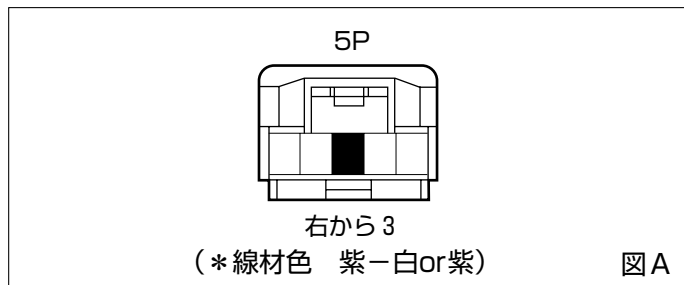

◆車速信号用コネクタ接続位置と線材色

- 線材色はあくまで目安にして下さい。