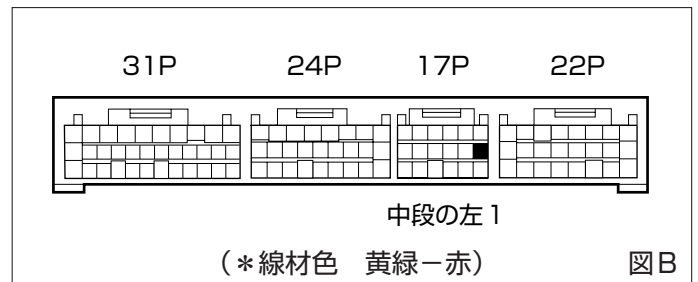

◇ K3-VE2, EJ-VE