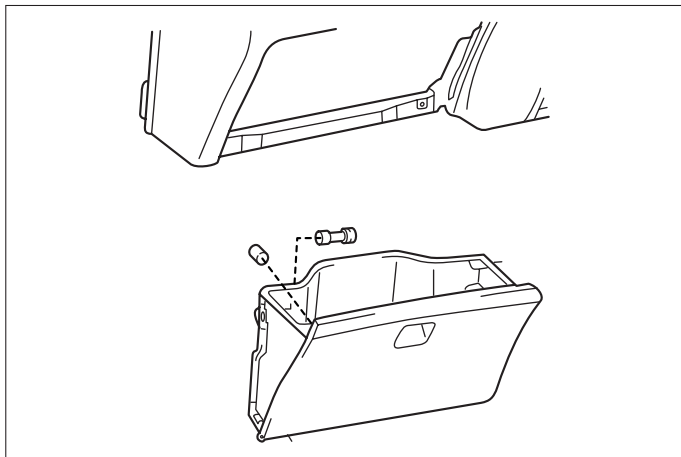

*詳しくは、本資料の最終ページの車両グレード別ハイブリッドナビゲーション適合一覧をご参照ください。

車速信号取出しユニット位置

ADDZEST

① エンジンコントロールユニット

① エンジンコントロールユニット

(1) グローブボックス A' ssy を取外します。

◆車速信号用コネクタ接続位置と線材色

◇ HC-EJ