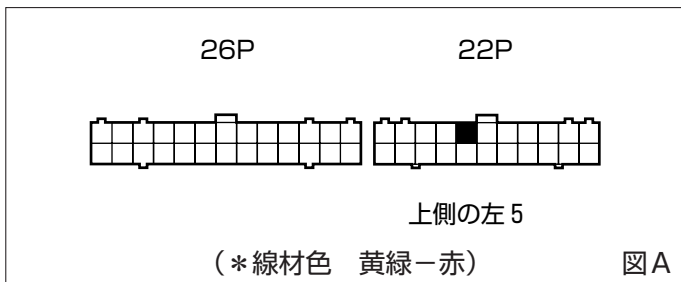

*詳しくは、本資料の最終ページの車両グレード別ハイブリッドナビゲーション適合一覧をご参照ください。

車速信号取出しユニット位置

ADDZEST

① エンジンコントロールユニット

① エンジンコントロールユニット

(1) グローブボックス A' ssy を取外します。

◆車速信号用コネクタ接続位置と線材色

◇ HC-EJ