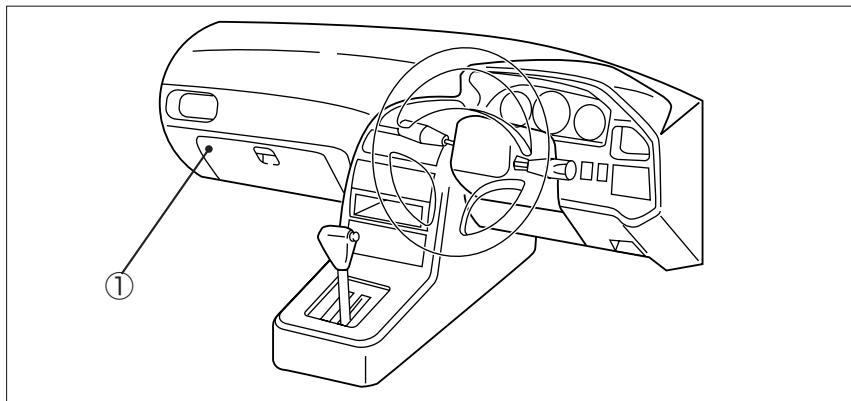

車種名	年式	型式	管理No.
キャミ	H.11/ 5 ~ H.18/ 1	GF-J100E	ト-107

06/08 作成

ハイブリッドナビゲーション適合早見一覧

ADDZEST

車両型式	年式	エンジン型式	接続ユニット	難易度	備考
TA-J102E	H.14/ 1 ~ H.18/ 1	K3-VET	エンジンコントロールユニット	難・●・易	
TA-J102E,J112E	H.14/ 1 ~ H.18/ 1	K3-VE	エンジンコントロールユニット	難・●・易	
GF-J102E	H.12/ 5 ~ H.14/ 1	K3-VET	エンジンコントロールユニット	難・●・易	
GF-J102E,J112E	H.12/ 5 ~ H.14/ 1	K3-VE	エンジンコントロールユニット	難・●・易	
GF-J100E	H.11/ 5 ~ H.12/ 5	HC-EJ	エンジンコントロールユニット	難・●・易	

*詳しくは、本資料の最終ページの車両グレード別ハイブリッドナビゲーション適合一覧をご参照ください。

車速信号取出しユニット位置

ADDZEST

① エンジンコントロールユニット

① エンジンコントロールユニット

(1) グローブボックス A' ssy を取外します。

◆車速信号用コネクタ接続位置と線材色

◇ HC-EJ