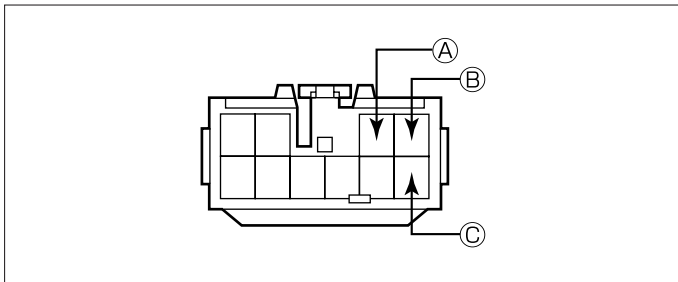

◇ K3-VE2, EJ-VE

●線材色はあくまで目安にして下さい。

オーディオの取外し要領

- (1) センタークラスターのネジ2本を外し、手前に引いてセンタークラスターを取外します。
- (2) ネジ4本を外し、オーディオ A' ssy を取外します。
(コネクター類を外します)

◆オーディオカプラ

- Ⓐ：ACC電源⊕（*線材色 青）
 Ⓑ：バックアップ電源⊕（*線材色 黒-赤）
 Ⓒ：イルミ電源⊕（*線材色 赤-青）