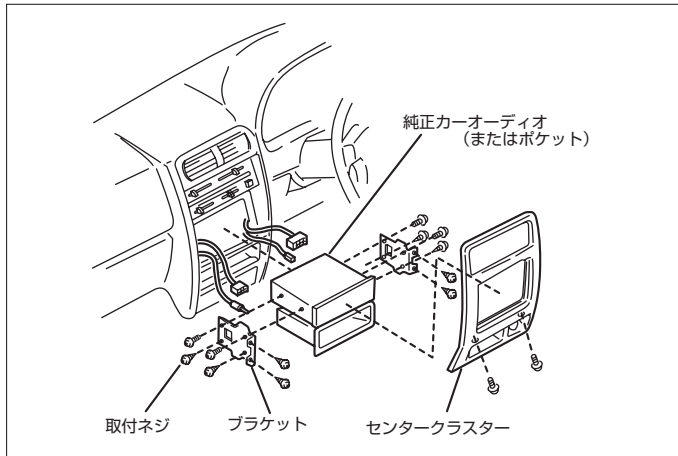

オーディオの取外し要領

- (1) センタークラスターのネジ2本を外し、手前に引いてセンタークラスターを取外します。
- (2) ネジ4本を外し、オーディオ A' ssy を取外します。
  (コネクター類を外します)