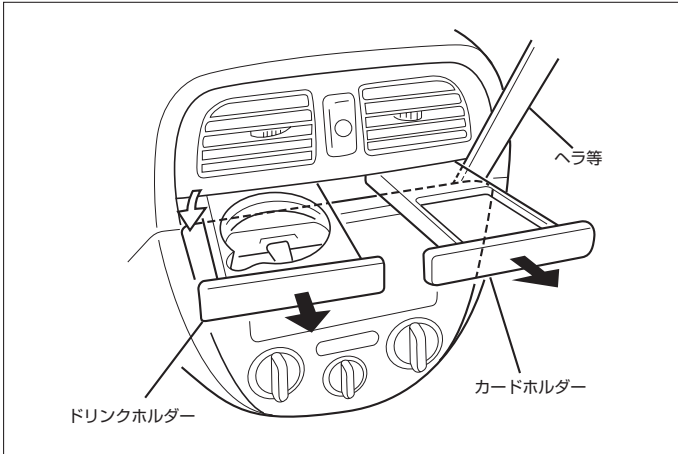

富士重工

車速信号取出しユニット位置

① オプションコネクター

車速信号接続要領

① オプションコネクタ

(1) 運転席側アンダーカバーを取外します。

◆車速信号用コネクタ接続位置と線材色

●線材色はあくまで目安にして下さい。

オーディオの取外し要領

- (1) ドリンクホルダーとカードホルダーを引き出します。
- (2) オーディオパネルをヘラ等を使用し、取外します。(ツメ6ヶ所)

- (3) ヒーターコントロール用コネクタ2本、エアホースを取外します。

- (4) オーディオA'ssyを取外します。

◆オーディオカプラ

- ①：ACC電源⊕ (*線材色 青-赤)
- ②：バックアップ電源⊕ (*線材色 黄-緑)
- ③：イルミ電源⊕ (*線材色 紫)