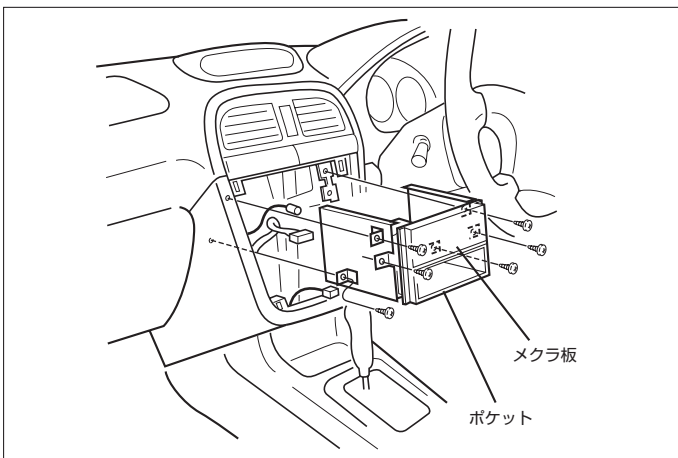

富士重工

車速信号取出しユニット位置

① オプションコネクター

車速信号接続要領

① オプションコネクタ

(1) 運転席側アンダーカバーを取外します。

◆車速信号用コネクタ接続位置と線材色

●線材色はあくまで目安にして下さい。

オーディオの取外し要領

- (1) ドリンクホルダーとカードホルダーを引き出します。
- (2) オーディオパネルをヘラ等を使用し、取外します。(ツメ6ヶ所)

- (3) ヒーターコントロール用コネクタ2本、エアホースを取外します。

- (4) オーディオA'ssyを取外します。

◆オーディオカプラ

- ①：ACC電源⊕ (*線材色 青-赤)
- ②：バックアップ電源⊕ (*線材色 黄-緑)
- ③：イルミ電源⊕ (*線材色 紫)