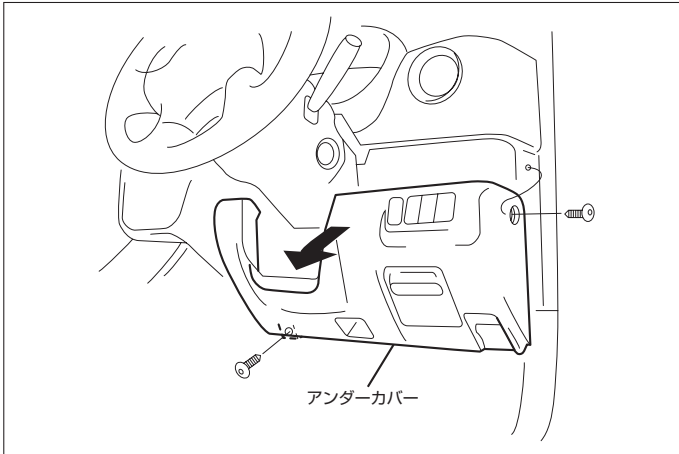

富士重工

車速信号取出しユニット位置

① オプションコネクター

車速信号接続要領

① オプションコネクタ

(1) 運転席側アンダーカバーを取外します。

◆車速信号用コネクタ接続位置と線材色

●線材色はあくまで目安にして下さい。

オーディオの取外し要領

- (1) ドリンクホルダーとカードホルダーを引き出します。
- (2) オーディオパネルをヘラ等を使用し、取外します。(ツメ6ヶ所)

- (3) ヒーターコントロール用コネクタ2本、エアホースを取外します。

- (4) オーディオA'ssyを取外します。

◆オーディオカプラ

- ①：ACC電源⊕ (*線材色 青-赤)
- ②：バックアップ電源⊕ (*線材色 黄-緑)
- ③：イルミ電源⊕ (*線材色 紫)