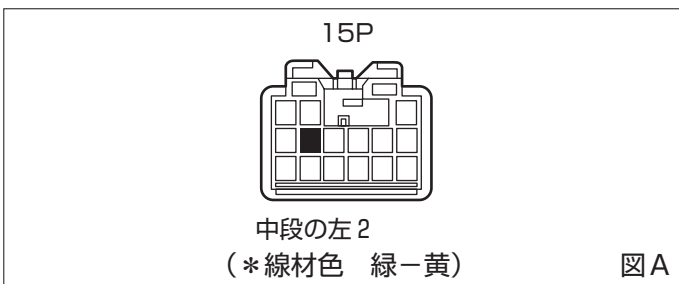

富士重工

車速信号取出しユニット位置

① オプションコネクター

車速信号接続要領

① オプションコネクタ

(1) 運転席側アンダーカバーを取外します。

◆車速信号用コネクタ接続位置と線材色

●線材色はあくまで目安にして下さい。