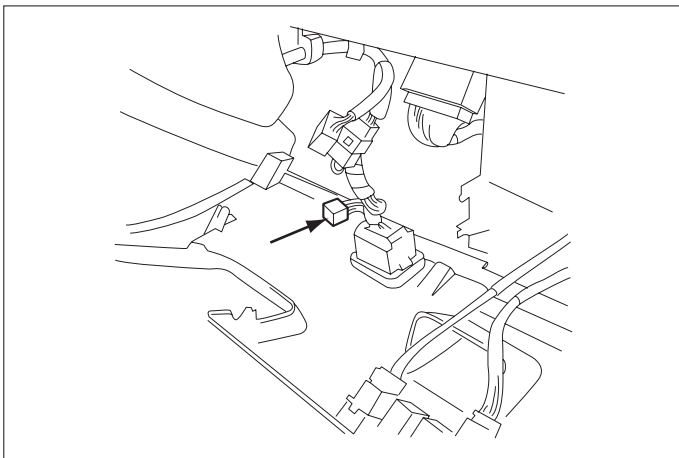

富士重工

車速信号取出しユニット位置

① オプションコネクター

車速信号接続要領

① オプションコネクタ

(1) 運転席側アンダーカバーを取外します。

◆車速信号用コネクタ接続位置と線材色

●線材色はあくまで目安にして下さい。

オーディオの取外し要領

- (1) ドリンクホルダーとカードホルダーを引き出します。
- (2) オーディオパネルをヘラ等を使用し、取外します。(ツメ6ヶ所)

- (3) ヒーターコントロール用コネクタ2本、エアホースを取外します。

- (4) オーディオA'ssyを取外します。

◆オーディオカプラ

- ①：ACC電源⊕ (*線材色 青-赤)
- ②：バックアップ電源⊕ (*線材色 黄-緑)
- ③：イルミ電源⊕ (*線材色 紫)