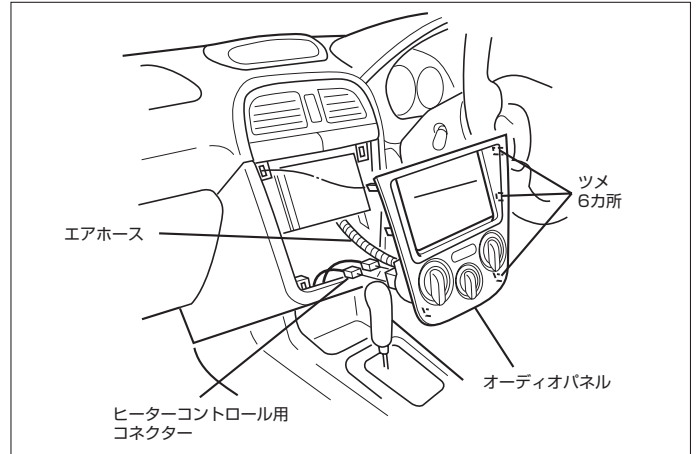

富士重工

車速信号取出しユニット位置

① オプションコネクター

車速信号接続要領

① オプションコネクタ

(1) 運転席側アンダーカバーを取外します。

◆車速信号用コネクタ接続位置と線材色

●線材色はあくまで目安にして下さい。

オーディオの取外し要領

- (1) ドリンクホルダーとカードホルダーを引き出します。
- (2) オーディオパネルをヘラ等を使用し、取外します。(ツメ6ヶ所)

- (3) ヒーターコントロール用コネクタ2本、エアホースを取外します。

- (4) オーディオA'ssyを取外します。

◆オーディオカプラ

- ①：ACC電源⊕ (*線材色 青-赤)
- ②：バックアップ電源⊕ (*線材色 黄-緑)
- ③：イルミ電源⊕ (*線材色 紫)