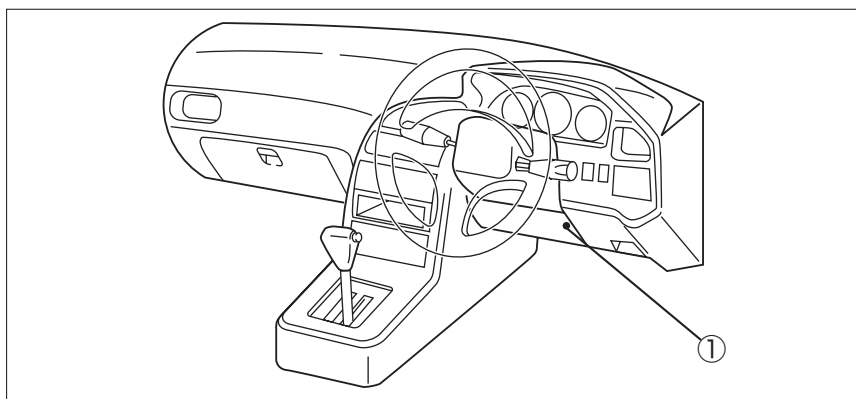

富士重工

車速信号取出しユニット位置

① オプションコネクター

車速信号接続要領

① オプションコネクタ

(1) 運転席側アンダーカバーを取外します。

◆車速信号用コネクタ接続位置と線材色

●線材色はあくまで目安にして下さい。