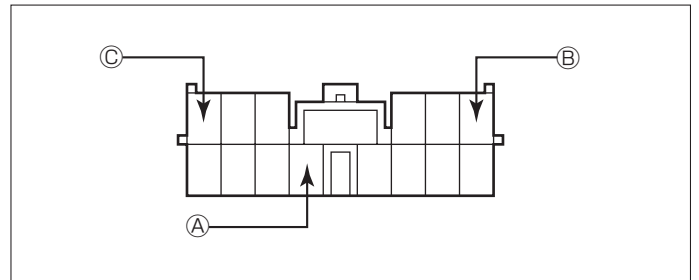

オーディオの取外し要領

- (1) ドリンクホルダーとカードホルダーを引き出します。
- (2) オーディオパネルをヘラ等を使用し、取外します。(ツメ6ヶ所)

- (3) ヒーターコントロール用コネクタ2本、エアホースを取外します。

- (4) オーディオA'ssyを取外します。

◆オーディオカプラ

- ①：ACC電源⊕ (*線材色 青-赤)
- ②：バックアップ電源⊕ (*線材色 黄-緑)
- ③：イルミ電源⊕ (*線材色 紫)