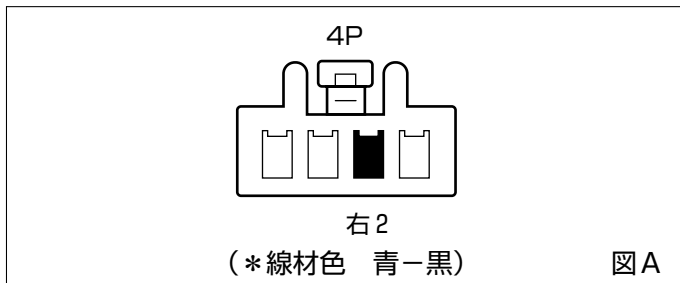

※詳しくは、本資料の最終ページの車両グレード別ハイブリッドナビゲーション適合一覧をご参照ください。

車速信号取出しユニット位置

ADDZEST

① オプションコネクター

① オプションコネクター

- (1) インストロアカバー（運転席側）を取外します。
（ビス2本、カリップ3ヶ所、爪2ヶ所）

◆車速信号用コネクター接続位置と線材色

- 線材色はあくまで目安にして下さい。