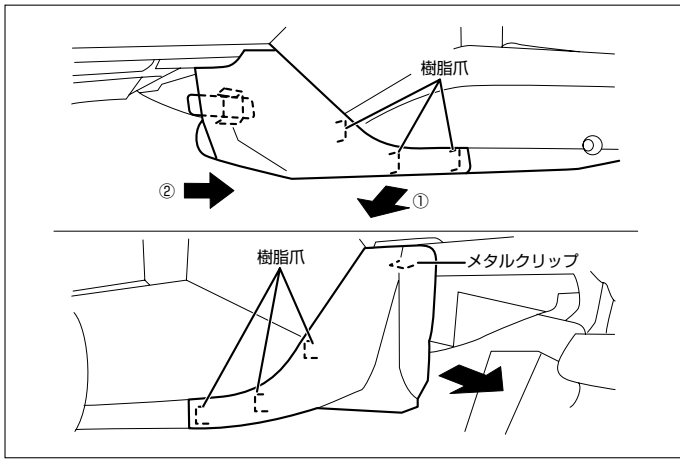

- (3) インストロアカバーを取外します。
- (4) フロントフロアコンソールを取外します。