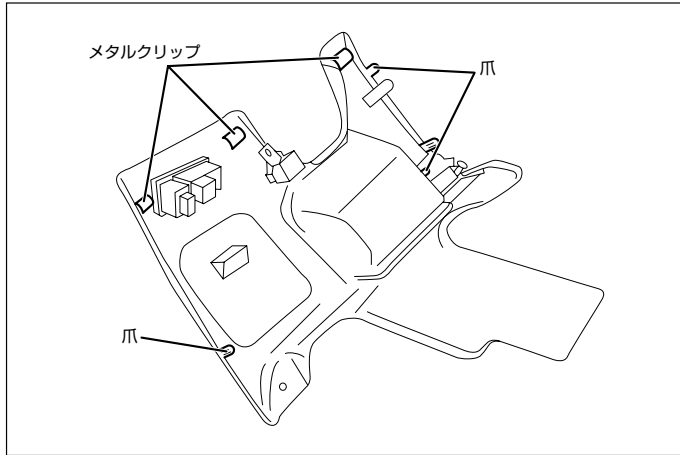

※詳しくは、本資料の最終ページの車両グレード別ハイブリッドナビゲーション適合一覧をご参照ください。

車速信号取出しユニット位置

ADDZEST

① オプションコネクター

① オプションコネクター

- (1) インストロアカバー（運転席側）を取外します。
（ビス2本、カリップ3ヶ所、爪2ヶ所）

◆車速信号用コネクター接続位置と線材色

- 線材色はあくまで目安にして下さい。