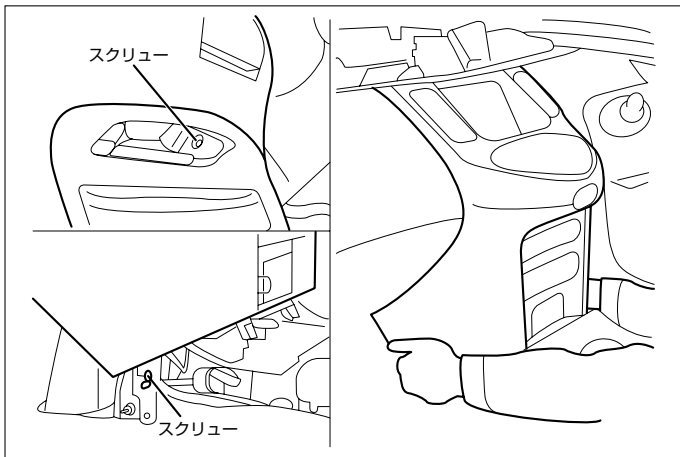

オーディオの取外し要領

- (1) ATフィニッシャーカバーを取外します。

- (2) コンソールを取外します。

- (3) インストロアカバーを取外します。
- (4) フロントフロアコンソールを取外します。

- (5) インストフィニッシャーEを取外します。

- (6) クラスタリッドCを取外します。
- (7) オーディオA'ssyを取外します。

◆オーディオカブラ

- Ⓐ：ACC電源⊕ （*線材色 桃 ）
- Ⓑ：バックアップ電源⊕ （*線材色 黄 ）
- Ⓒ：イルミ電源⊕ （*線材色 黄-赤）