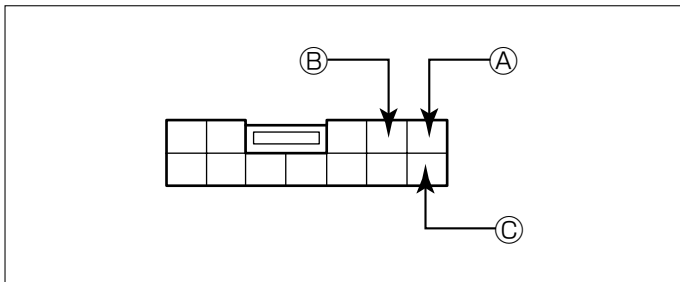

オーディオの取外し要領

- (1) ATフィニッシャーカバーを取外します。

- (2) コンソールを取外します。

- (3) インストロアカバーを取外します。
- (4) フロントフロアコンソールを取外します。

- (5) インストフィニッシャーEを取外します。

- (6) クラスタリッドCを取外します。
- (7) オーディオA'ssyを取外します。

◆オーディオカブラ

- Ⓐ：ACC電源⊕ （*線材色 桃 ）
- Ⓑ：バックアップ電源⊕ （*線材色 黄 ）
- Ⓒ：イルミ電源⊕ （*線材色 黄-赤）