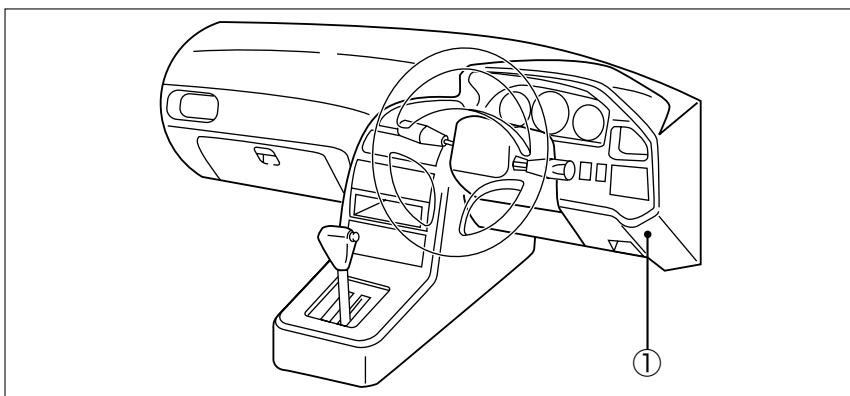

※詳しくは、本資料の最終ページの車両グレード別ハイブリッドナビゲーション適合一覧をご参照ください。

車速信号取出しユニット位置

ADDZEST

① オプションコネクター

① オプションコネクター

- (1) インストロアカバー（運転席側）を取外します。
（ビス2本、カリップ3ヶ所、爪2ヶ所）

◆車速信号用コネクター接続位置と線材色

- 線材色はあくまで目安にして下さい。