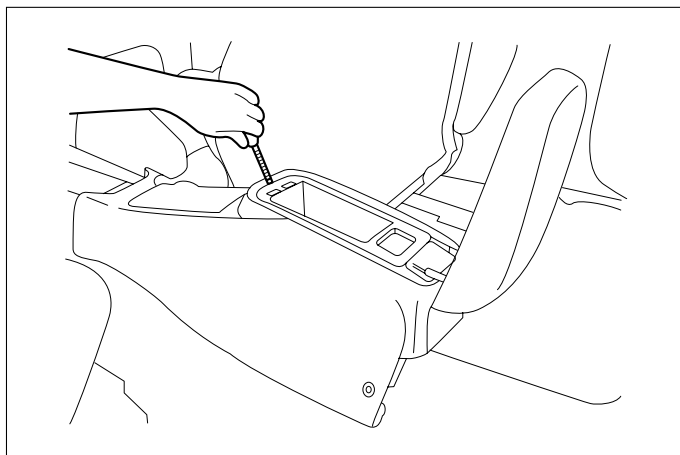

- (2) コンソールを取外します。