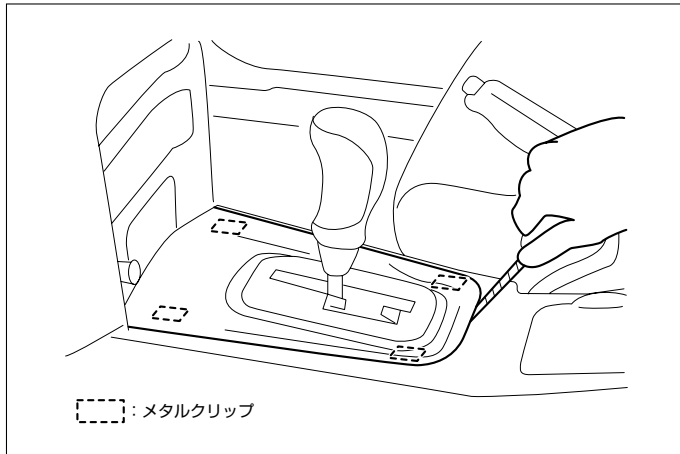

オーディオの取外し要領

- (1) ATフィニッシャーカバーを取外します。