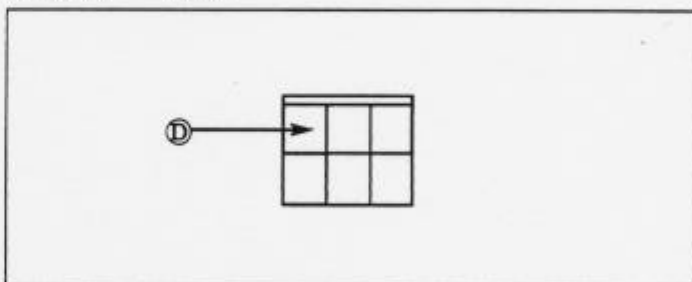

バック信号接続要領

◆リアコンビネーションランプ

◇(90/10 ~ 93/8)

◇(93/8 ~ 96/5)

- Ⓓ: バックランプ電源⊕ (*線材色 緑-白)

- Ⓓ: バックランプ電源⊕ (*線材色 赤-緑 or 緑-白)

*《無断複製禁止》本資料をADDZEST以外の製品に使用した場合に生じる全ての不具合については、当社は一切の責任を負いません。