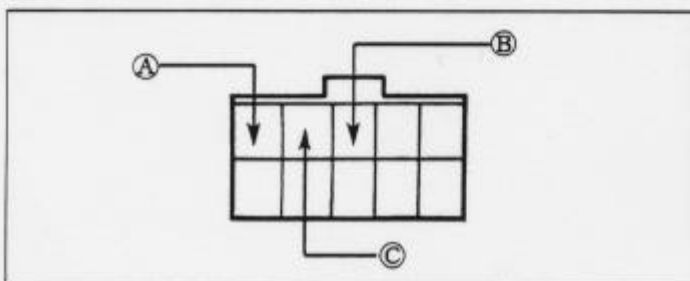

- Ⓐ: ACC電源⊕ (*線材色 青)
- Ⓑ: バックアップ電源⊕ (*線材色 赤-黒)
- Ⓒ: イルミ電源⊕ (*線材色 赤-青)

- Ⓐ: ACC電源⊕ (*線材色 青 or 青-橙)
- Ⓑ: バックアップ電源⊕ (*線材色 赤-黒)
- Ⓒ: イルミ電源⊕ (*線材色 赤-青)