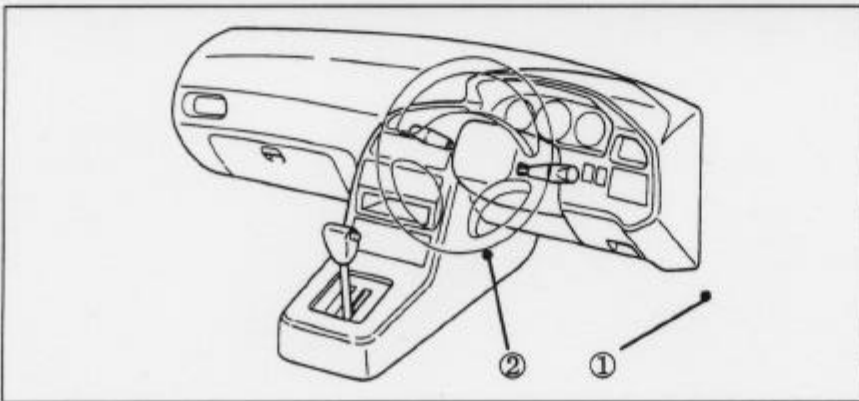

※詳しくは、本資料の最終ページの車両グレード別ハイブリッドナビゲーション適合一覧をご参照ください。

車速信号取出しユニット位置

- ①エンジンコントロールユニット
- ②エンジンコントロールユニット

車速信号接続要領

①エンジンコントロールユニット

- (1) ドアシルガーニッシュ (RH) を取外します。
- (2) フロントサイドトリム (RH) を取外します。

◆車速信号用コネクター接続位置と線材色

◇GA15DS (90/10 ~ 95/6)

②エンジンコントロールユニット

◇GA15DE (95/6 ~ 96/5)

オーディオの取外し要領 ADDZEST

(1) ★印ネジを外し、ハンドル下トリムを取外します。

- (2) センターパネル裏側のフレッシュベント、開閉ワイヤーリングを図Aの様に取外します。
- (3) シフトレバーカバー、灰皿、★印ネジ外し、センターパネルを取外します。(コネクター類を外します。)
- (4) ★印ネジを外し、純正ラジオを取外します。