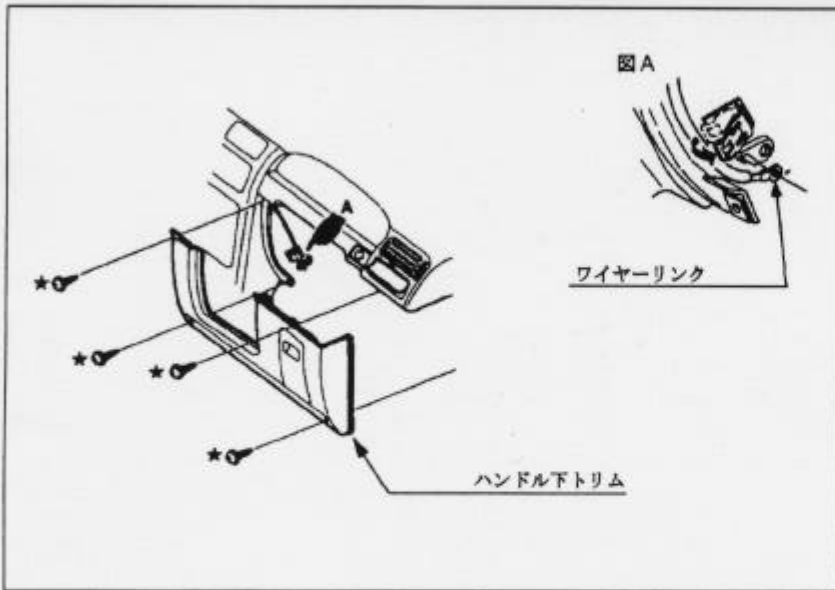

※詳しくは、本資料の最終ページの車両グレード別ハイブリッドナビゲーション適合一覧をご参照ください。

車速信号取出しユニット位置

- ①エンジンコントロールユニット
- ②エンジンコントロールユニット

車速信号接続要領

①エンジンコントロールユニット

- (1) ドアシルガーニッシュ (RH) を取外します。
- (2) フロントサイドトリム (RH) を取外します。

◆車速信号用コネクター接続位置と線材色

◇GA15DS (90/10 ~ 95/6)

②エンジンコントロールユニット

◇GA15DE (95/6 ~ 96/5)

オーディオの取外し要領 ADDZEST

(1) ★印ネジを外し、ハンドル下トリムを取外します。

- (2) センターパネル裏側のフレッシュベント、開閉ワイヤーリングを図Aの様に取外します。
- (3) シフトレバーカバー、灰皿、★印ネジ外し、センターパネルを取外します。(コネクター類を外します。)
- (4) ★印ネジを外し、純正ラジオを取外します。