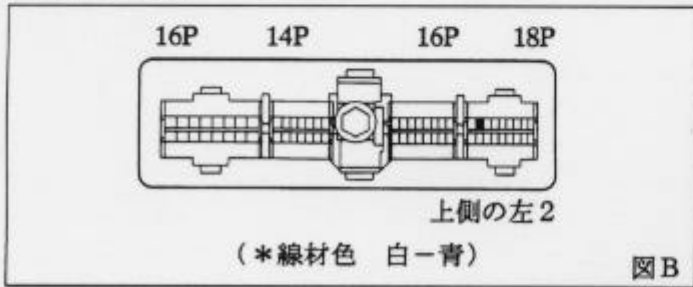

②エンジンコントロールユニット

◇GA15DE (95/6 ~ 96/5)