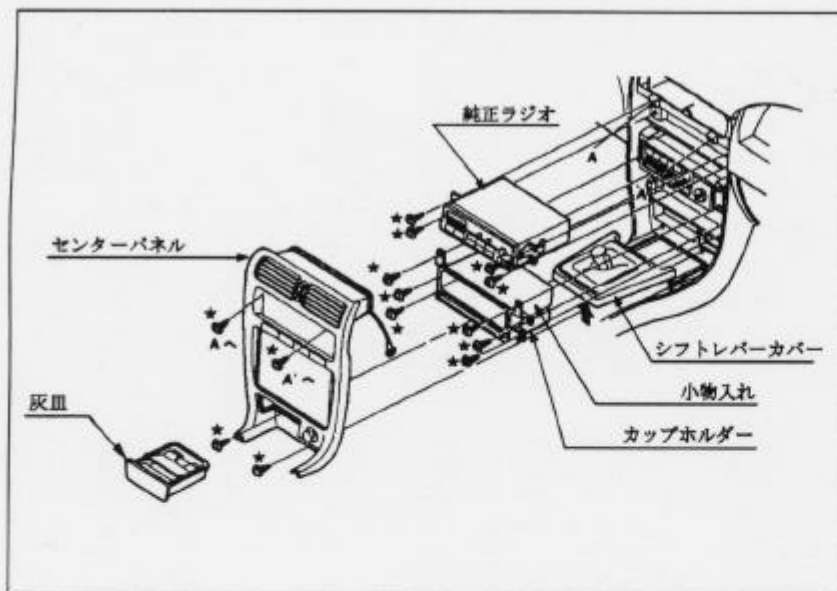

※詳しくは、本資料の最終ページの車両グレード別ハイブリッドナビゲーション適合一覧をご参照ください。

車速信号取出しユニット位置

- ①エンジンコントロールユニット
- ②エンジンコントロールユニット

車速信号接続要領

①エンジンコントロールユニット

- (1) ドアシルガーニッシュ (RH) を取外します。
- (2) フロントサイドトリム (RH) を取外します。

◆車速信号用コネクター接続位置と線材色

◇GA15DS (90/10 ~ 95/6)

②エンジンコントロールユニット

◇GA15DE (95/6 ~ 96/5)

オーディオの取外し要領 ADDZEST

(1) ★印ネジを外し、ハンドル下トリムを取外します。

- (2) センターパネル裏側のフレッシュベント、開閉ワイヤーリングを図Aの様に取外します。
- (3) シフトレバーカバー、灰皿、★印ネジ外し、センターパネルを取外します。(コネクター類を外します。)
- (4) ★印ネジを外し、純正ラジオを取外します。