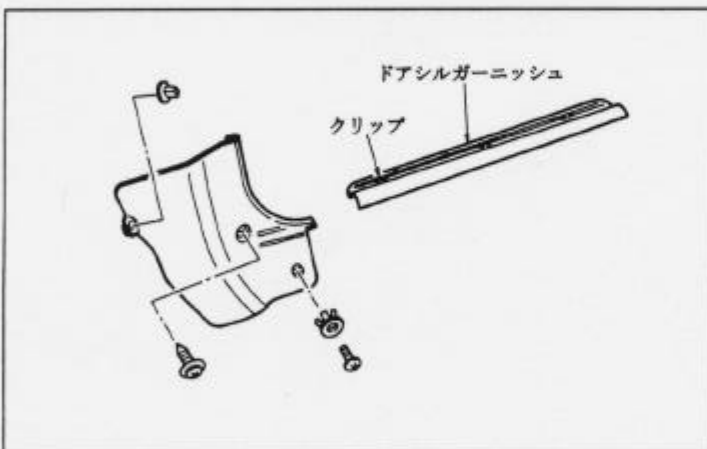

※詳しくは、本資料の最終ページの車両グレード別ハイブリッドナビゲーション適合一覧をご参照ください。

車速信号取出しユニット位置

- ①エンジンコントロールユニット
- ②エンジンコントロールユニット

車速信号接続要領

①エンジンコントロールユニット

- (1) ドアシルガーニッシュ (RH) を取外します。
- (2) フロントサイドトリム (RH) を取外します。

◆車速信号用コネクター接続位置と線材色

◇GA15DS (90/10 ~ 95/6)

②エンジンコントロールユニット

◇GA15DE (95/6 ~ 96/5)

オーディオの取外し要領 ADDZEST

(1) ★印ネジを外し、ハンドル下トリムを取外します。

- (2) センターパネル裏側のフレッシュベント、開閉ワイヤーリングを図Aの様に取外します。
- (3) シフトレバーカバー、灰皿、★印ネジ外し、センターパネルを取外します。(コネクター類を外します。)
- (4) ★印ネジを外し、純正ラジオを取外します。