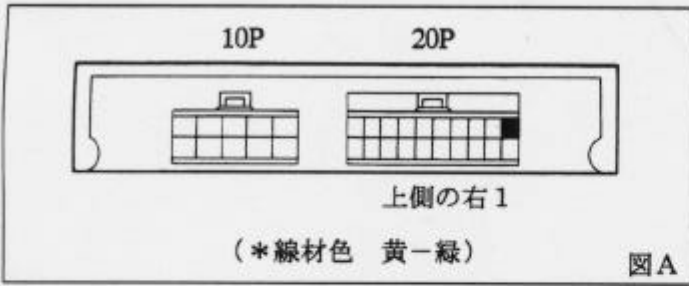

※詳しくは、本資料の最終ページの車両グレード別ハイブリッドナビゲーション適合一覧をご参照ください。

車速信号取出しユニット位置

- ①エンジンコントロールユニット
- ②エンジンコントロールユニット

車速信号接続要領

①エンジンコントロールユニット

- (1) ドアシルガーニッシュ (RH) を取外します。
- (2) フロントサイドトリム (RH) を取外します。

◆車速信号用コネクター接続位置と線材色

◇GA15DS (90/10 ~ 95/6)