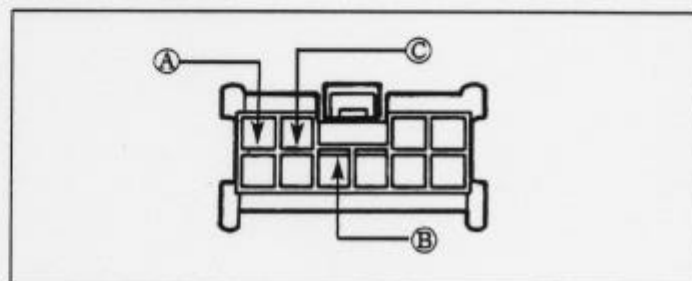

- Ⓐ: ACC電源⊕ (*線材色 青)
- Ⓑ: バックアップ電源⊕ (*線材色 赤-黒)
- Ⓒ: イルミ電源⊕ (*線材色 赤-青)

- Ⓐ: ACC電源⊕ (*線材色 青 or 青-橙)
- Ⓑ: バックアップ電源⊕ (*線材色 赤-黒)
- Ⓒ: イルミ電源⊕ (*線材色 赤-青)