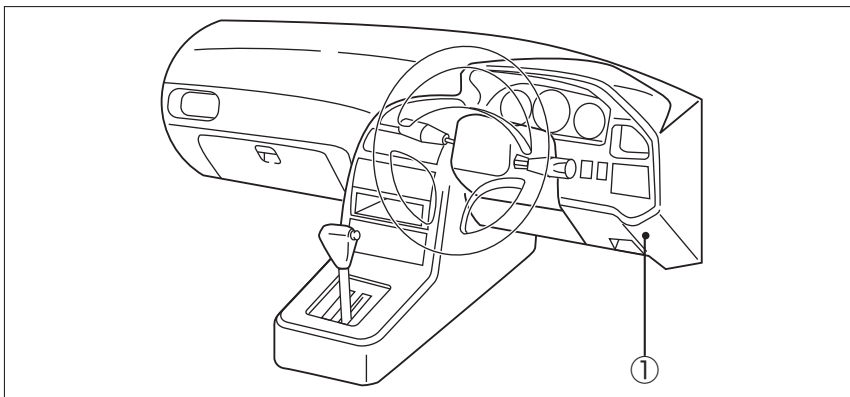

車速信号取出しユニット位置 ADDZEST

① オプションコネクター

① 中継コネクタ

(1) インstrumentパネル(運転席側)を取外します。

◆車速信号用コネクタ接続位置と線材色

(注) 図Aのコネクタの見方

●線材色はあくまで目安にして下さい。

オーディオの取外し要領