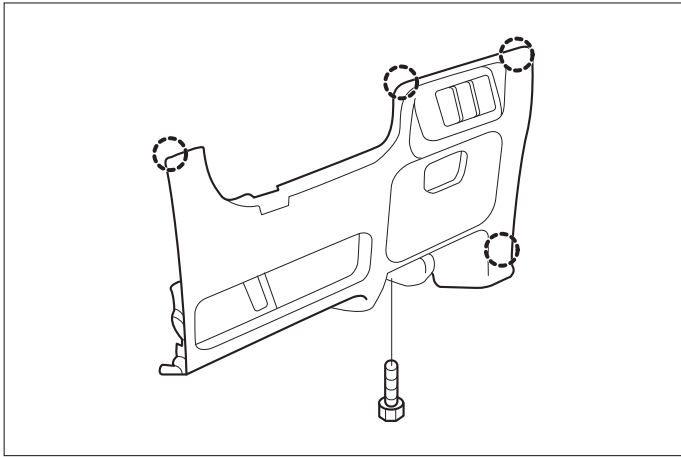

車速信号取出しユニット位置 ADDZEST

① オプションコネクター

① 中継コネクタ

(1) インstrumentパネル(運転席側)を取外します。

◆車速信号用コネクタ接続位置と線材色

(注) 図Aのコネクタの見方

●線材色はあくまで目安にして下さい。

オーディオの取外し要領