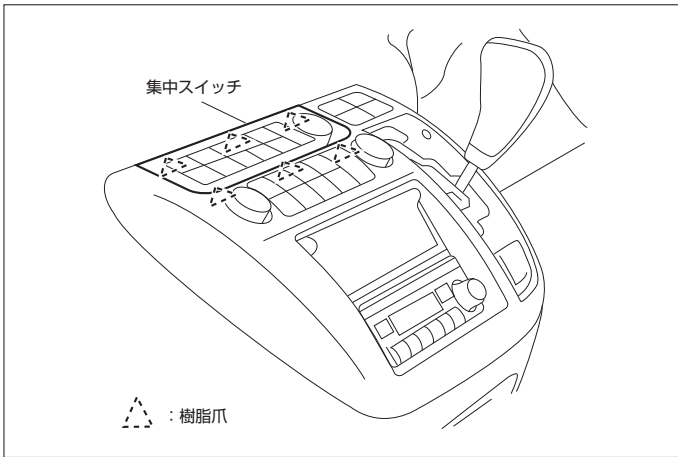

オーディオの取外し要領

(1) 集中スイッチを取外します。

(2) クラスターリッドCを取外します。