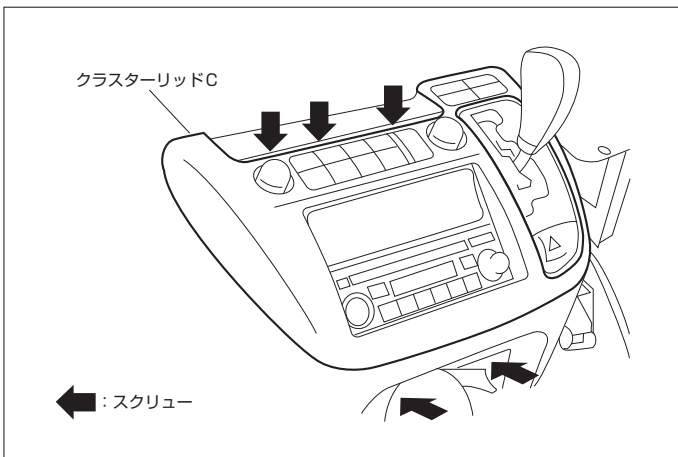

車速信号取出しユニット位置 ADDZEST

① オプションコネクター

① 中継コネクタ

(1) インstrumentパネル(運転席側)を取外します。

◆車速信号用コネクタ接続位置と線材色

(注) 図Aのコネクタの見方

●線材色はあくまで目安にして下さい。

オーディオの取外し要領

(1) 集中スイッチを取外します。

(2) クラスターリッドCを取外します。

◆オーディオカプラ

- ①: ACC電源⊕ (*線材色 青)
- ②: バックアップ電源⊕ (*線材色 黄-緑)
- ③: イルミ電源⊕ (*線材色 赤-青)

バック信号接続要領

◆リアコンビネーションランプ

- ④: バックランプ電源⊕ (*線材色 赤-白)

* (無断複製禁止)本資料をADDZEST以外の製品に使用した場合に生じる全ての不具合については、当社は一切の責任を負いません。