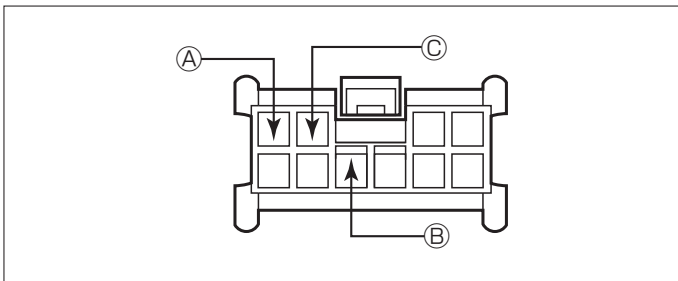

◆オーディオカプラ

- ①: ACC電源⊕ (*線材色 青)
- ②: バックアップ電源⊕ (*線材色 黄-緑)
- ③: イルミ電源⊕ (*線材色 赤-青)