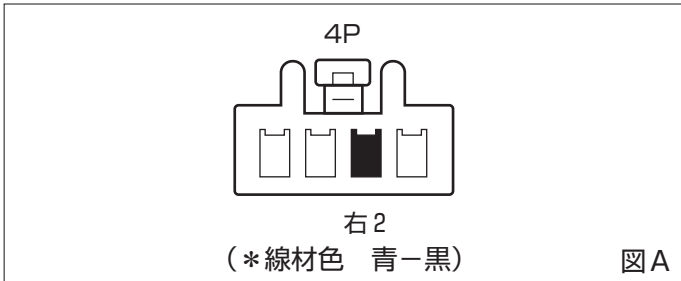

車速信号取出しユニット位置 ADDZEST

① オプションコネクター

① 中継コネクタ

(1) インstrumentパネル(運転席側)を取外します。

◆車速信号用コネクタ接続位置と線材色

(注) 図Aのコネクタの見方

●線材色はあくまで目安にして下さい。

オーディオの取外し要領