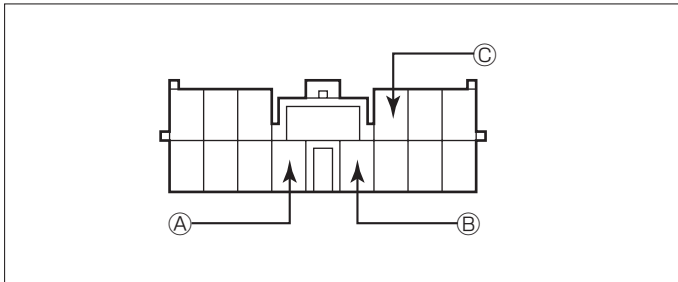

オーディオの取外し要領

※オーディオ取外し要領につきましては、“車速信号接続要領①オプションコネクター”の項を参照してください。

◆オーディオカプラ