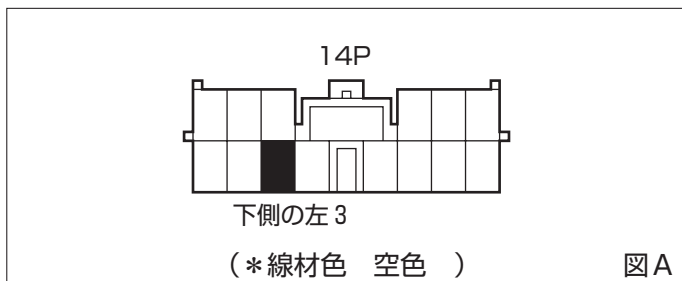

車速信号取出しユニット位置

① オーディオコネクター

車速信号接続要領

① オーディオコネクター

(1) センターパネルを取外します。

(2) オーディオA'ssyを取外します。

◆車速信号用コネクター接続位置と線材色

●線材色はあくまで目安にして下さい。