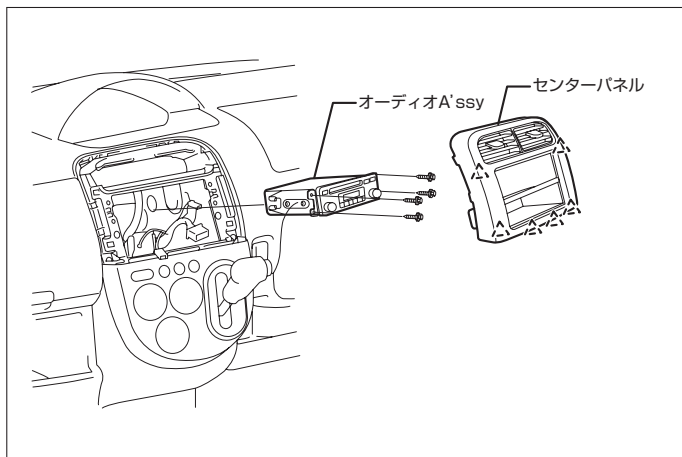

車速信号取出しユニット位置

① オーディオコネクター

車速信号接続要領

① オーディオコネクター

(1) センターパネルを取外します。

(2) オーディオA'ssyを取外します。

◆車速信号用コネクター接続位置と線材色

●線材色はあくまで目安にして下さい。