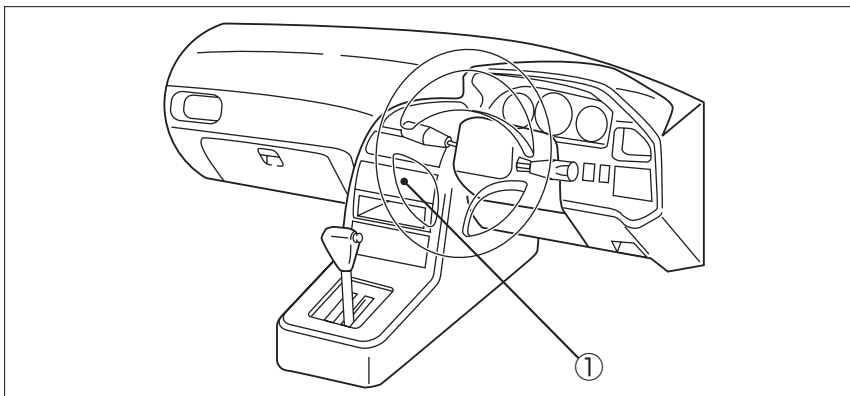

車速信号取出しユニット位置

① オーディオコネクター

車速信号接続要領

① オーディオコネクター

(1) センターパネルを取外します。

(2) オーディオA'ssyを取外します。

◆車速信号用コネクター接続位置と線材色

●線材色はあくまで目安にして下さい。