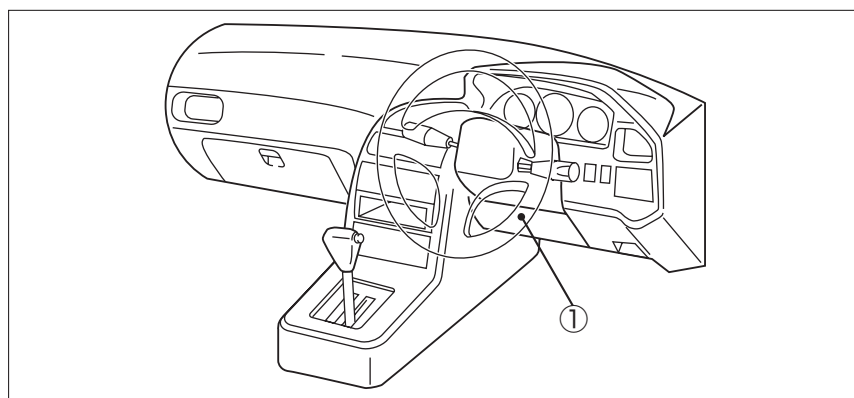

※詳しくは、本資料の最終ページの車両グレード別ハイブリッドナビゲーション適合一覧をご参照ください。

三菱

車速信号取り出しユニット位置

① オプションコネクター

車速信号接続要領

① オプションコネクター

(1) ハンドル下の内側にテーピング止めされている4Pコネクターを外します。

◆車速信号用コネクター接続位置と線材色