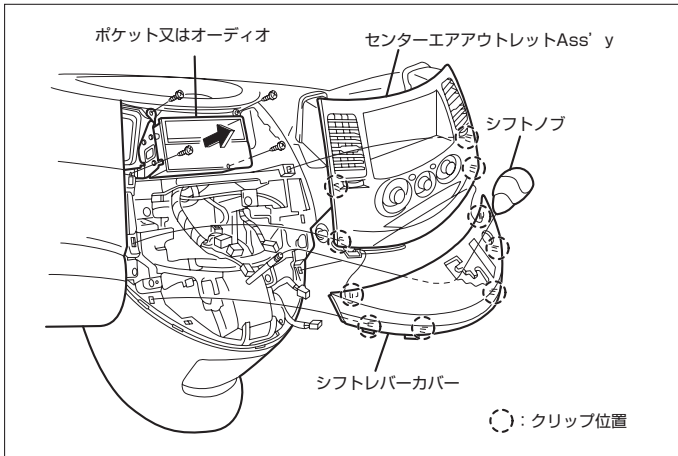

※詳しくは、本資料の最終ページの車両グレード別ハイブリッドナビゲーション適合一覧をご参照ください。

三菱

車速信号取り出しユニット位置

① オプションコネクター

車速信号接続要領

① オプションコネクター

(1) ハンドル下の内側にテーピング止めされている4Pコネクターを外します。

◆車速信号用コネクター接続位置と線材色

(注) 図Aのコネクターの見方

●線材色はあくまで目安にしてください。

オーディオの取外し要領

- (1) シフトノブを外し、シフトレバーカバー、センターエアアウトレットAss'yを浮かし、コネクタを抜いてセンターエアアウトレットを取外します。
- (2) オーディオAss'yを取外します。

◆オーディオカプラ

- (A) : ACC電源⊕ (*線材色 黄-赤)
 (B) : バックアップ電源⊕ (*線材色 赤-黒)
 (C) : イルミ電源⊕ (*線材色 緑-白)