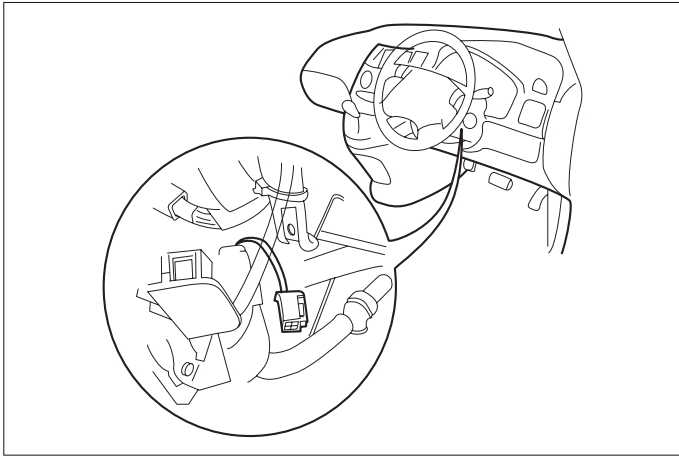

※詳しくは、本資料の最終ページの車両グレード別ハイブリッドナビゲーション適合一覧をご参照ください。

三菱

車速信号取り出しユニット位置

① オプションコネクター

車速信号接続要領

① オプションコネクター

(1) ハンドル下の内側にテーピング止めされている4Pコネクターを外します。

◆車速信号用コネクター接続位置と線材色

(注) 図Aのコネクターの見方

●線材色はあくまで目安にしてください。

オーディオの取外し要領

- (1) シフトノブを外し、シフトレバーカバー、センターエアアウトレットAss'yを浮かし、コネクタを抜いてセンターエアアウトレットを取外します。
- (2) オーディオAss'yを取外します。

◆オーディオカプラ

- (A) : ACC電源⊕ (*線材色 黄-赤)
 (B) : バックアップ電源⊕ (*線材色 赤-黒)
 (C) : イルミ電源⊕ (*線材色 緑-白)