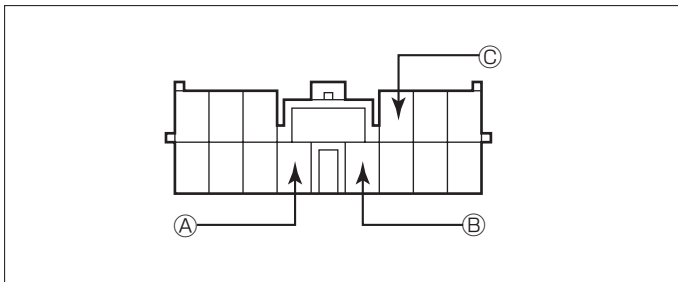

(注) 図Aのコネクターの見方

●線材色はあくまで目安にしてください。

オーディオの取外し要領

- (1) シフトノブを外し、シフトレバーカバー、センターエアアウトレットAss'yを浮かし、コネクタを抜いてセンターエアアウトレットを取外します。
- (2) オーディオAss'yを取外します。

◆オーディオカプラ

- (A) : ACC電源⊕ (*線材色 黄-赤)
 (B) : バックアップ電源⊕ (*線材色 赤-黒)
 (C) : イルミ電源⊕ (*線材色 緑-白)