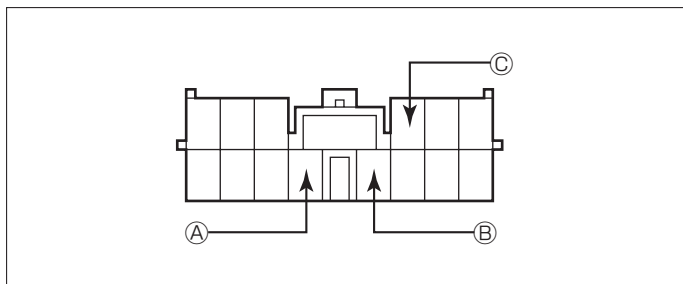

オーディオの取外し要領

- (1) アッパーパネルを上を持ち上げます。
- (2) センターパネルガーニッシュ (LH、RH)と灰皿を取外します。
- (3) A/Cコントロールのノブを引き抜いてスクリューを外し、コネクタを抜いて、センターパネルを取外します。
- (4) オーディオA'ssyを取外します。

◆オーディオカプラ

- Ⓐ：ACC電源⊕ (*線材色 青)
- Ⓑ：バックアップ電源⊕ (*線材色 赤-黒)
- Ⓒ：イルミ電源⊕ (*線材色 緑-白)

バック信号接続要領

◆リアコンビネーションランプ

- Ⓓ：バックランプ電源⊕ (*線材色 赤-緑)

◆左側カウルサイドパネル内コネクター

- Ⓓ：バックランプ電源⊕ (*線材色 赤-緑)

(参考位置)