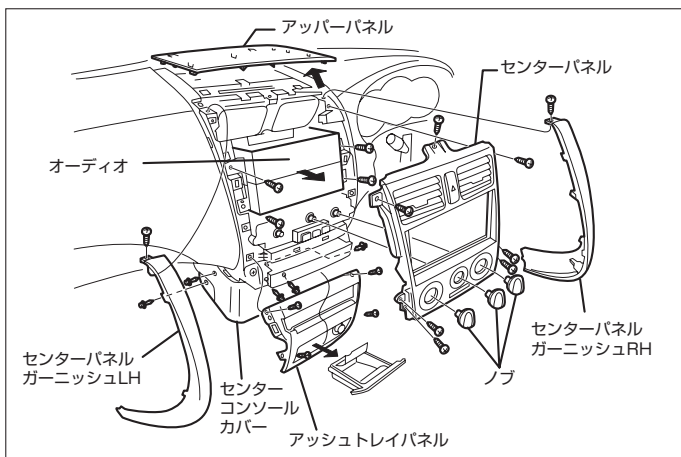

※ 1. イジェクト時、シフトレバーに接近、注意。

車速信号取り出しユニット位置

- ① オプションコネクター
- ② オーディオコネクター

車速信号接続要領

① オプションコネクター(H.14/11~H.16/10)

(1) グローブボックスを取外します。

※ テーピングを外し、1Pコネクターを取外します。

◆車速信号用コネクター接続位置と線材色

●線材色はあくまで目安にして下さい。

② オーディオコネクター(H.16/10~)

- (1) アッパーパネルを上を持ち上げます。
- (2) センターパネルガーニッシュ(LH,RH)と灰皿を取外します。
- (3) A/Cコントロールのノブを引き抜いてスクリューを外し、コネクターを抜いて、センターパネルを取外します。
- (4) オーディオA'ssyを取外します。

◆車速信号用コネクター接続位置と線材色