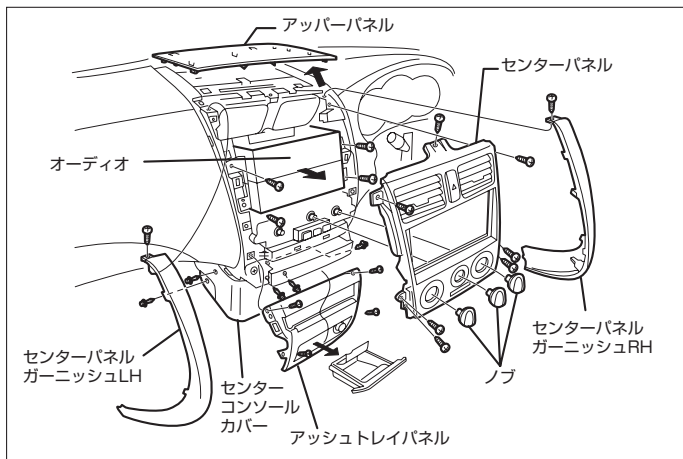

●線材色はあくまで目安にして下さい。

② オーディオコネクター(H.16/10~)

- (1) アッパーパネルを上を持ち上げます。
- (2) センターパネルガーニッシュ(LH,RH)と灰皿を取外します。
- (3) A/Cコントロールのノブを引き抜いてスクリューを外し、コネクターを抜いて、センターパネルを取外します。
- (4) オーディオA'ssyを取外します。

◆車速信号用コネクター接続位置と線材色

●線材色はあくまで目安にして下さい。

オーディオの取外し要領

- (1) アッパーパネルを上を持ち上げます。
- (2) センターパネルガーニッシュ (LH、RH)と灰皿を取外します。
- (3) A/Cコントロールのノブを引き抜いてスクリューを外し、コネクタを抜いて、センターパネルを取外します。
- (4) オーディオA'ssyを取外します。

◆オーディオカプラ

- Ⓐ：ACC電源⊕ (*線材色 青)
- Ⓑ：バックアップ電源⊕ (*線材色 赤-黒)
- Ⓒ：イルミ電源⊕ (*線材色 緑-白)