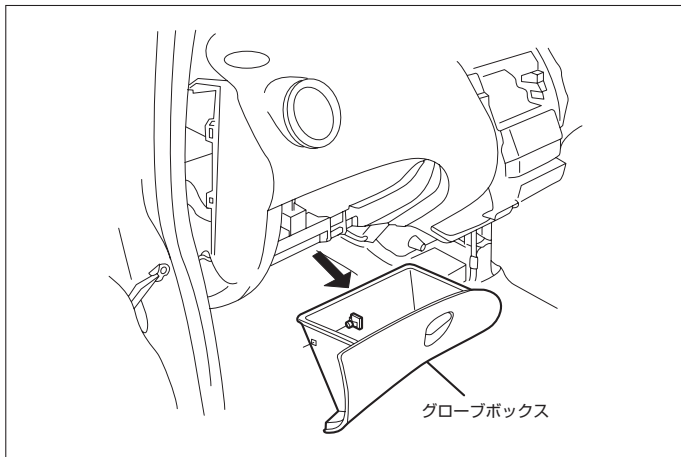

※ 1. イジェクト時、シフトレバーに接近、注意。

車速信号取り出しユニット位置

- ① オプションコネクター
- ② オーディオコネクター

車速信号接続要領

① オプションコネクター(H.14/11~H.16/10)

(1) グローブボックスを取外します。

※ テーピングを外し、1Pコネクターを取外します。

◆車速信号用コネクター接続位置と線材色