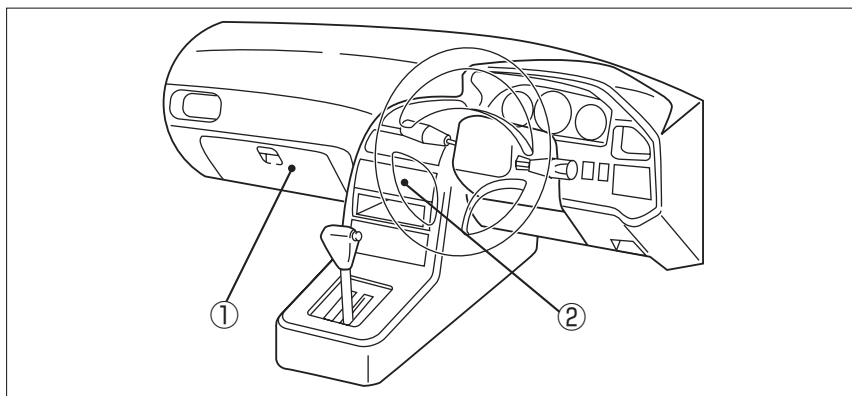

車種名	年式	型式	管理No.
コルト	H.14/11～現在	UA-Z25A	ミ-65

07/09 作成

ナビゲーション適合早見一覧

車両型式	年式	エンジン型式	接続ユニット	難易度	備考
DBA-Z21A,Z22A	H.17/11～現在	4G90 MIVEC	オーディオコネクター	難・●・易	
DBA-Z23A,Z24A	H.17/11～現在	4G91 MIVEC	オーディオコネクター	難・●・易	
CBA-Z21A,Z22A	H.16/10～H.17/11	4G90 MIVEC	オーディオコネクター	難・●・易	
CBA-Z23A,Z24A	H.16/10～H.17/11	4G91 MIVEC	オーディオコネクター	難・●・易	
CBA-Z23A	H.16/10～H.18/11	4G15 MIVECターボ	オーディオコネクター	難・●・易	
CBA-Z25A,Z26A	H.16/ 5～H.16/10	4G19 MIVEC	オプションコネクター	難・●・易	
CBA-Z27A,Z28A	H.16/ 5～H.16/10	4G15 MIVEC	オプションコネクター	難・●・易	
UA-Z26A	H.15/ 1～H.16/ 5	4G19 MIVEC	オプションコネクター	難・●・易	
UA-Z28A	H.15/ 1～H.16/ 5	4G15 MIVEC	オプションコネクター	難・●・易	
UA-Z25A	H.14/11～H.16/ 5	4G19 MIVEC	オプションコネクター	難・●・易	
UA-Z27A	H.14/11～H.16/ 5	4G15 MIVEC	オプションコネクター	難・●・易	

※詳しくは、本資料の最終ページの車両グレード別ハイブリッドナビゲーション適合一覧をご参照ください。

(ジャイロ感度調整について)

年式・ミッション		2DIN								B.B NAVI			
		HDD NAVI	適合	HDD NAVI	適合	HDD NAVI	適合	HDD NAVI	適合	B.B NAVI	適合		
インダッシュ AT	上段	MAX9750DT MAX8750DT MAX9700DT MAX8700DT	○※1	MAX670 MAX570 (ジャイロ4)	○※1	MAX960HD MAX860HD MAX760HD MAX560HD (ジャイロ4)	○※1	MAX950HD MAX850HD MAX750HD MAX550HD (ジャイロ4)	○※1	MAX060HD			
	下段	MAX7700 (ジャイロ4)											

※ 1. イジェクト時、シフトレバーに接近、注意。

車速信号取り出しユニット位置

- ① オプションコネクター
- ② オーディオコネクター