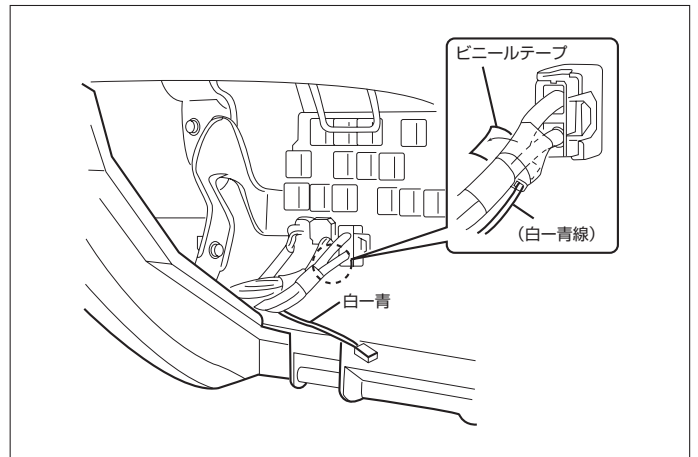

※ 1. イジェクト時、シフトレバーに接近、注意。

車速信号取り出しユニット位置

- ① オプションコネクター
- ② オーディオコネクター

車速信号接続要領

① オプションコネクター(H.14/11~H.16/10)

(1) グローブボックスを取外します。

※ テーピングを外し、1Pコネクターを取外します。

◆車速信号用コネクター接続位置と線材色

●線材色はあくまで目安にして下さい。

② オーディオコネクター(H.16/10~)

- (1) アッパーパネルを上を持ち上げます。
- (2) センターパネルガーニッシュ(LH,RH)と灰皿を取外します。
- (3) A/Cコントロールのノブを引き抜いてスクリューを外し、コネクターを抜いて、センターパネルを取外します。
- (4) オーディオA'ssyを取外します。

◆車速信号用コネクター接続位置と線材色