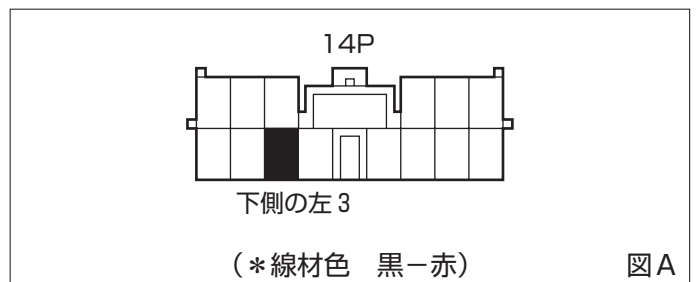

◆車速信号用コネクター接続位置と線材色