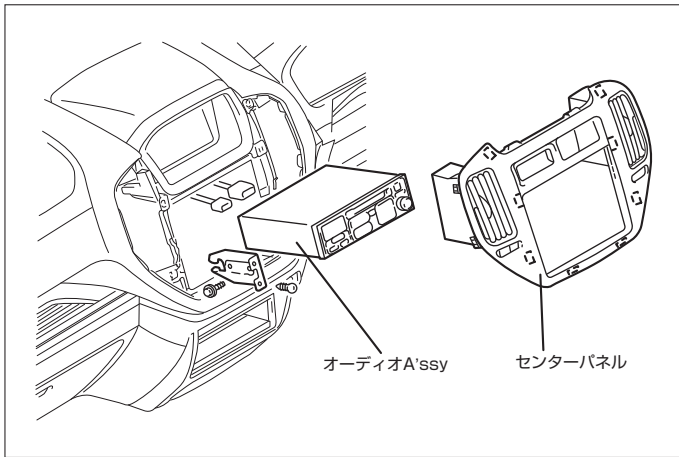

オーディオの取外し要領