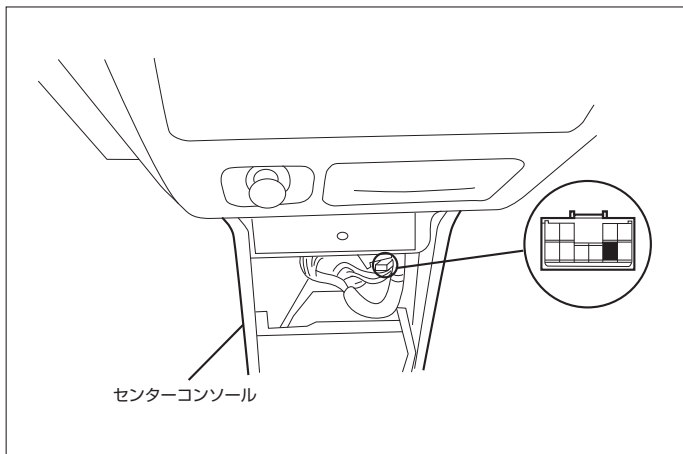

※詳しくは、本資料の最終ページの車両グレード別ハイブリッドナビゲーション適合一覧をご参照ください。

三菱

車速信号取出しユニット位置

ADDZEST

① 中継コネクター

① 中継コネクタ

(1) センターコンソールカバーを取外します。

◆車速信号用コネクタ接続位置と線材色