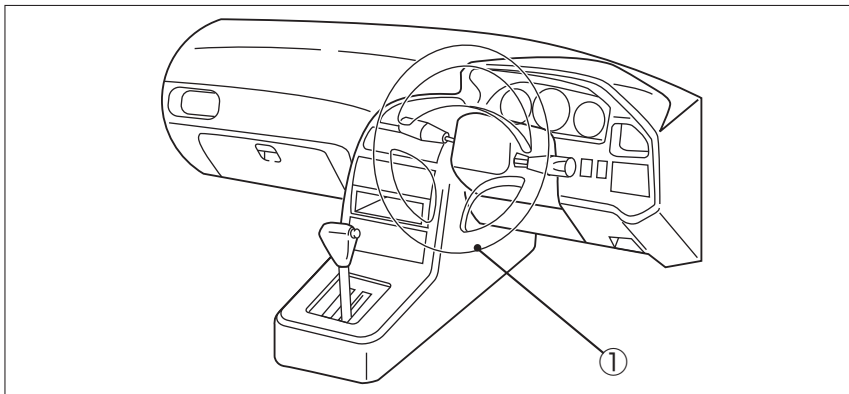

※詳しくは、本資料の最終ページの車両グレード別ハイブリッドナビゲーション適合一覧をご参照ください。

三菱

車速信号取出しユニット位置

ADDZEST

① 中継コネクター

① 中継コネクタ

(1) センターコンソールカバーを取外します。

◆車速信号用コネクタ接続位置と線材色