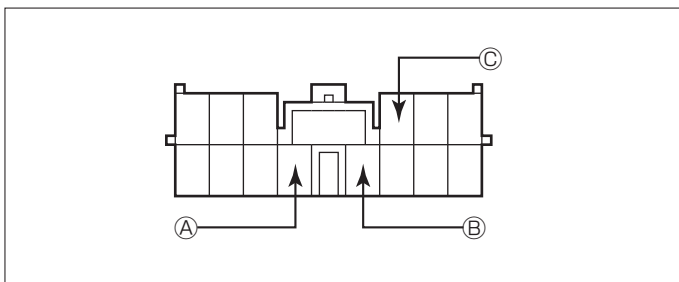

オーディオの取外し要領

- (1) センターパネルを取外します。
- (2) オーディオA'ssyを取外します。

◆オーディオカプラ

- Ⓐ：ACC電源⊕ （*線材色 青 ）
- Ⓑ：バックアップ電源⊕ （*線材色 赤-黒）
- Ⓒ：イルミ電源⊕ （*線材色 青 ）

バック信号接続要領

◆リアコンビネーションランプ

- Ⓓ：バックランプ電源⊕ （*線材色 茶 ）