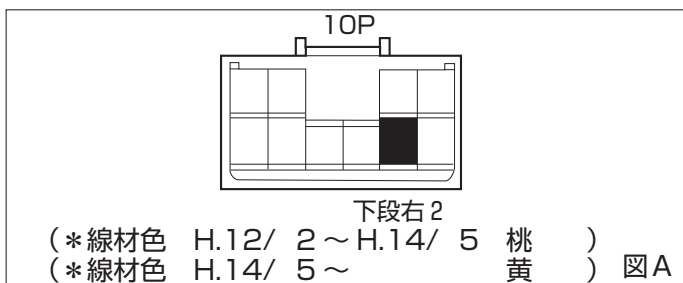

※詳しくは、本資料の最終ページの車両グレード別ハイブリッドナビゲーション適合一覧をご参照ください。

三菱

車速信号取出しユニット位置

ADDZEST

① 中継コネクター

① 中継コネクタ

(1) センターコンソールカバーを取外します。

◆車速信号用コネクタ接続位置と線材色