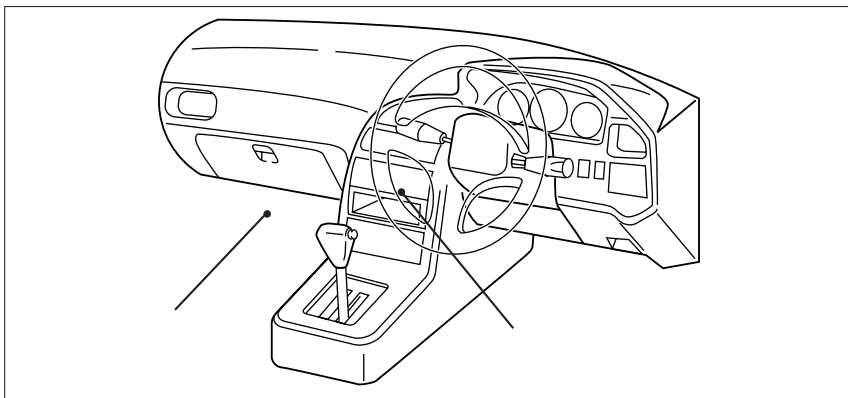

詳しくは、本資料の最終ページの車両グレード別ハイブリッドナビゲーション適合一覧をご参照ください。  
 (注意) 純正ナビゲーション標準装着車には接続しないで下さい。

三菱

車速信号取出しユニット位置

エンジンコントロールユニット

オーディオカプラ

車速信号接続要領

エンジンコントロールユニット

(1) ドアシルガーニッシュ(LH)を取外します。