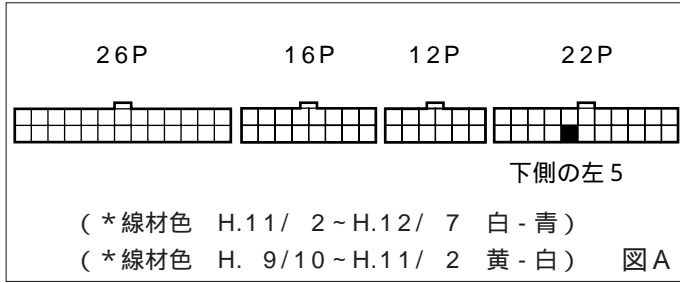

車速信号用コネクタ接続位置と線材色

4G64 (GDI)(H. 9/10 ~ H.11/ 2)

4G64(GDI) (クルーズコントロール非装着車 H.11/ 2 ~ H.12/ 7)