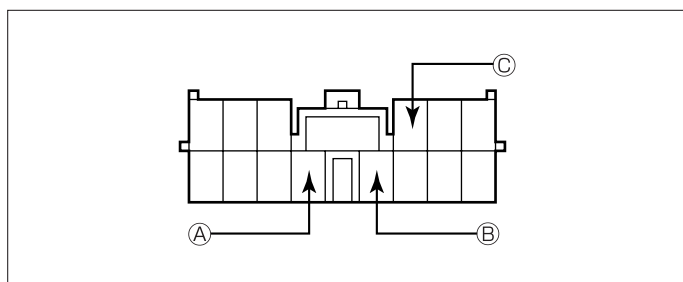

オーディオカプラ

- Ⓐ : ACC電源⊕ (*線材色 青)
- Ⓑ : バックアップ電源⊕ (*線材色 赤 - 黒)
- Ⓒ : イルミ電源⊕ (*線材色 緑 - 白)