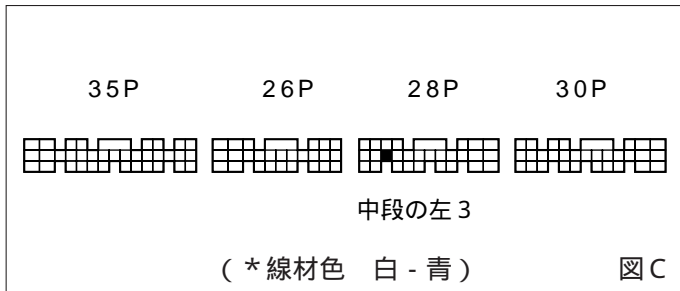

## 車速信号用コネクタ接続位置と線材色

4G64 (GDI)(H. 9/10 ~ H.11/ 2)

4G64(GDI) (クルーズコントロール非装着車 H.11/ 2 ~ H.12/ 7)

4G64(GDI) (クルーズコントロール装着車 H.11/ 2 ~ H.12/ 7)

4G64(GDI-V), 4G72 GDI (H.12/ 7 ~ H.14/ 5)

線材色はあくまで目安にして下さい。