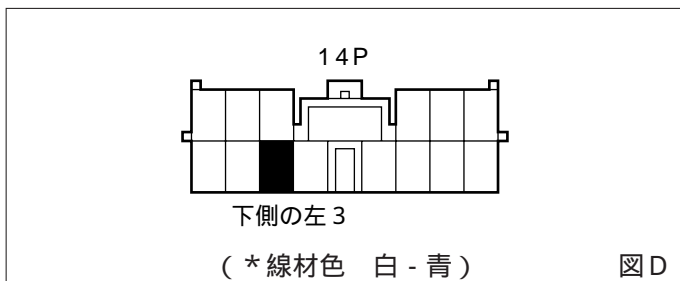

オーディオカプラ

Ⓐ : ACC電源⊕ (*線材色 青)

Ⓑ : バックアップ電源⊕ (*線材色 赤 - 黒)

Ⓒ : イルミ電源⊕ (*線材色 緑 - 白)