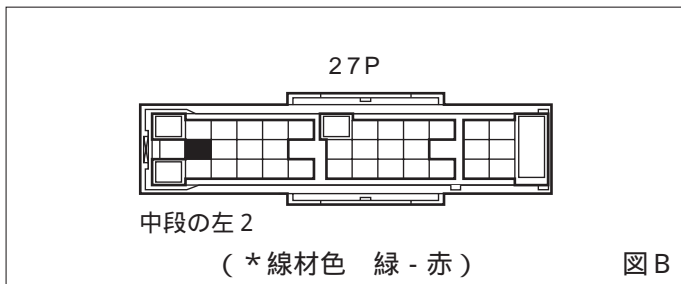

中継コネクタ

車速信号用コネクタ接続位置と線材色