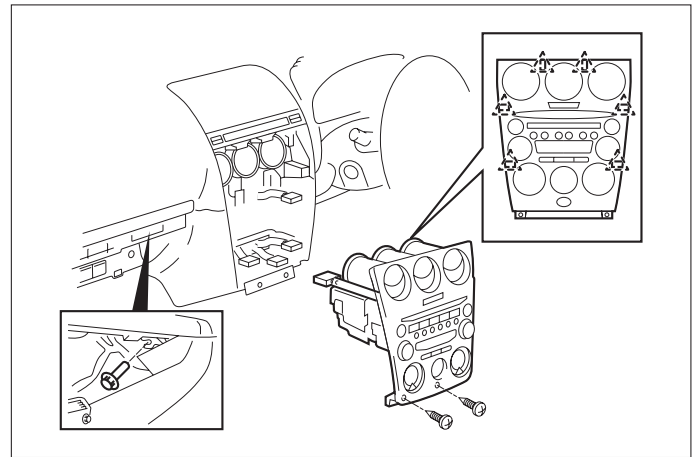

## 車速信号用コネクタ接続位置と線材色

線材色はあくまで目安にして下さい。

## オーディオの取外し要領

- (1) カップホルダーパネルを取外します。  
 (2) アッシュトレイパネルを取外します。

- (3) ボトルおよびスクリューを取外し、センターパネルモジュールを取外します。