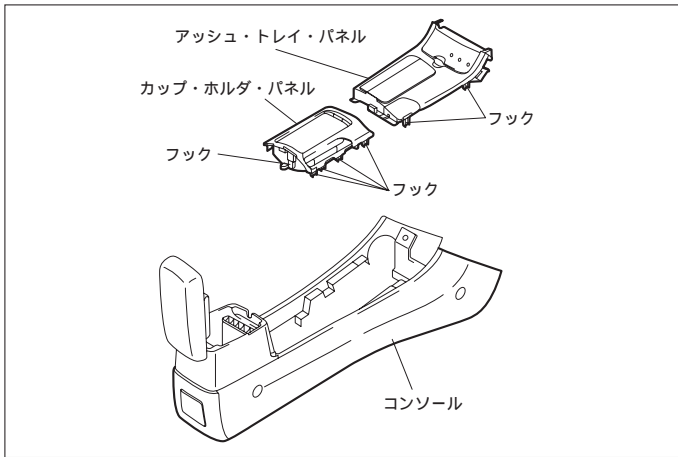

オーディオの取外し要領

- (1) カップホルダーパネルを取外します。
  (2) アッシュトレイパネルを取外します。