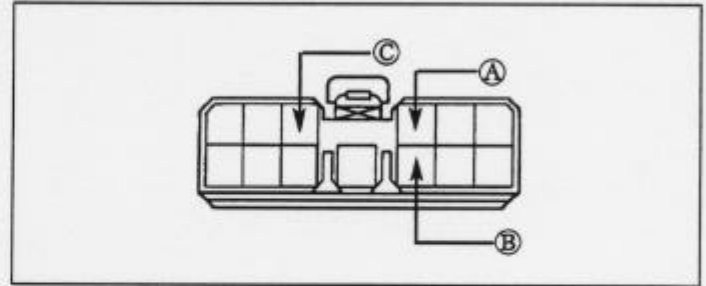

◆オーディオカプラ

- Ⓐ：ACC電源⊕（*線材色 茶-白）
- Ⓑ：バックアップ電源⊕（*線材色 茶-白）
- Ⓒ：イルミ電源⊕（*線材色 緑-赤）