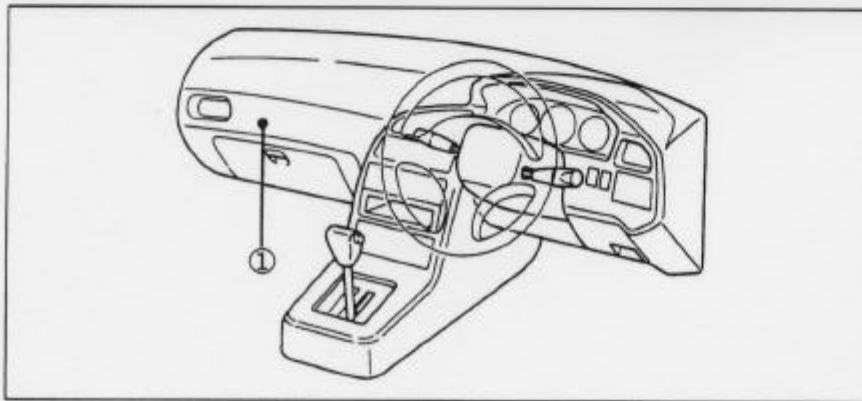

車種名	年式	型式	管理No.
ファーゴ	91/1 ~ 95/8	Q-WFR62DW	イ-7

ハイブリッドナビゲーション適合早見一覧

車両型式	年式	エンジン型式	接続ユニット	難易度	備考
KD-WFS62DW	93/8 ~ 95/8	4FG1-T	QOSⅢコントロールユニット	難・●・易	
Q-WFR62DW	91/1 ~ 93/8	4FG1	QOSⅢコントロールユニット	難・●・易	

※詳しくは、本資料の最終ページの車両グレード別ハイブリッドナビゲーション適合一覧をご参照ください。

車速信号取出しユニット位置

①QOSⅢコントロールユニット

車速信号接続要領

①QOSⅢコントロールユニット

(1) グローブボックスを取外します。

◆車速信号用コネクタ接続位置と線材色

◇ 4FG1-T (93/8 ~ 95/8), 4FG1 (91/1 ~ 93/8)

- (1) クラスタパネルを取外します。
- (2) オーディオ A'ssy を取外します。