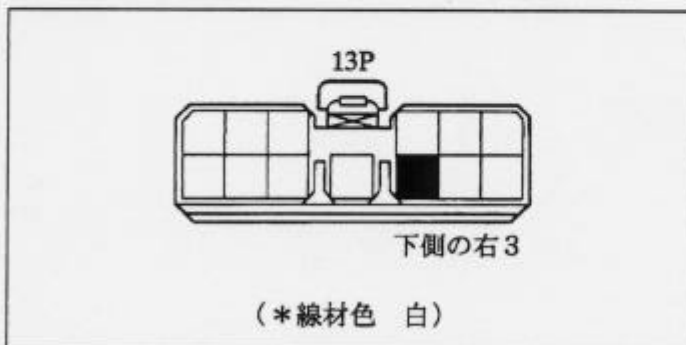

車速信号取出しユニット位置

①QOSⅢコントロールユニット

車速信号接続要領

①QOSⅢコントロールユニット

(1) グローブボックスを取外します。

◆車速信号用コネクタ接続位置と線材色

◇ 4FG1-T (93/8 ~ 95/8), 4FG1 (91/1 ~ 93/8)

- (1) クラスタパネルを取外します。
- (2) オーディオ A'ssy を取外します。