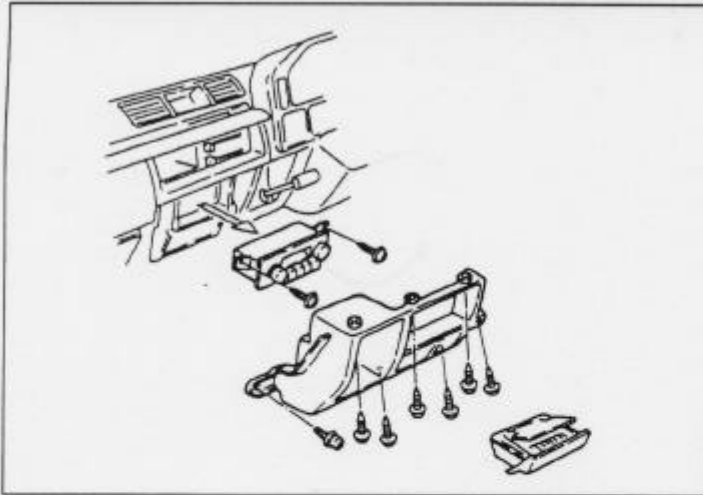

車速信号取出しユニット位置

①QOSⅢコントロールユニット

車速信号接続要領

①QOSⅢコントロールユニット

(1) グローブボックスを取外します。

◆車速信号用コネクタ接続位置と線材色

◇ 4FG1-T (93/8 ~ 95/8), 4FG1 (91/1 ~ 93/8)

- (1) クラスタパネルを取外します。
- (2) オーディオ A'ssy を取外します。