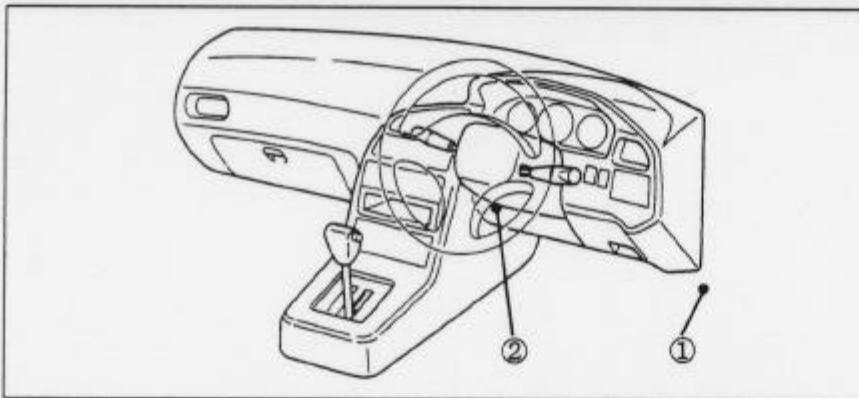

※詳しくは、本資料の最終ページの車両グレード別ハイブリッドナビゲーション適合一覧をご参照ください。

車速信号取出しユニット位置

①エンジンコントロールユニット

②ATコントロールユニット

車速信号接続要領

①エンジンコントロールユニット

(1) ドアシルガーニッシュ (RH) を取外します。

(2) フロントサイドトリム (RH) を取外します。

◆車速信号用コネクタ-接続位置と線材色

ADDZEST

◇ 4ZE1 (91/9 ~ 93/9)

②ATコントロールユニット

ADDZEST

- (1) ステアリングコラム左側下の奥にATコントロールユニットがあります。

◆車速信号用コネクタ-接続位置と線材色

ADDZEST