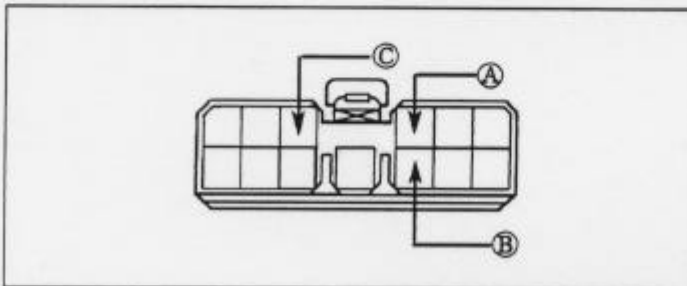

◆オーディオカプラ

- Ⓐ: ACC電源⊕ (*線材色 茶-白)
- Ⓑ: バックアップ電源⊕ (*線材色 茶-白)
- Ⓒ: イルミ電源⊕ (*線材色 緑-赤)