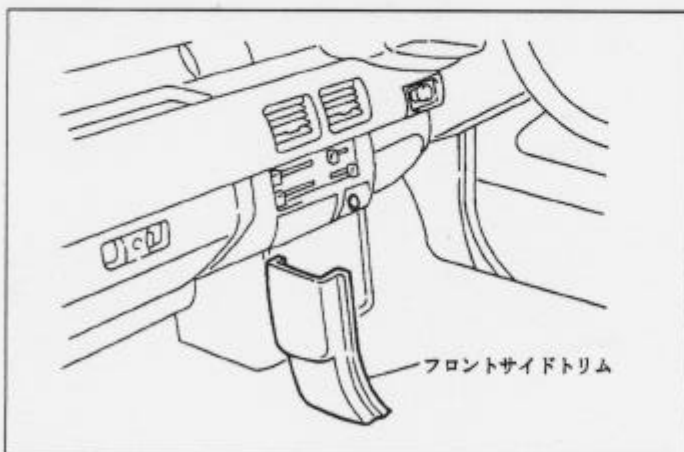

※詳しくは、本資料の最終ページの車両グレード別ハイブリッドナビゲーション適合一覧をご参照ください。

車速信号取出しユニット位置

①エンジンコントロールユニット

②ATコントロールユニット

車速信号接続要領

①エンジンコントロールユニット

(1) ドアシルガーニッシュ (RH) を取外します。

(2) フロントサイドトリム (RH) を取外します。