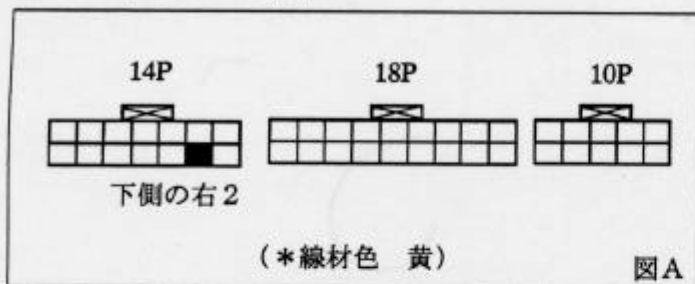

※詳しくは、本資料の最終ページの車両グレード別ハイブリッドナビゲーション適合一覧をご参照ください。

車速信号取出しユニット位置

①エンジンコントロールユニット

②ATコントロールユニット

車速信号接続要領

①エンジンコントロールユニット

(1) ドアシルガーニッシュ (RH) を取外します。

(2) フロントサイドトリム (RH) を取外します。

◆車速信号用コネクタ-接続位置と線材色

ADDZEST

◇ 4ZE1 (91/9 ~ 93/9)

②ATコントロールユニット

ADDZEST

- (1) ステアリングコラム左側下の奥にATコントロールユニットがあります。

◆車速信号用コネクタ-接続位置と線材色

ADDZEST