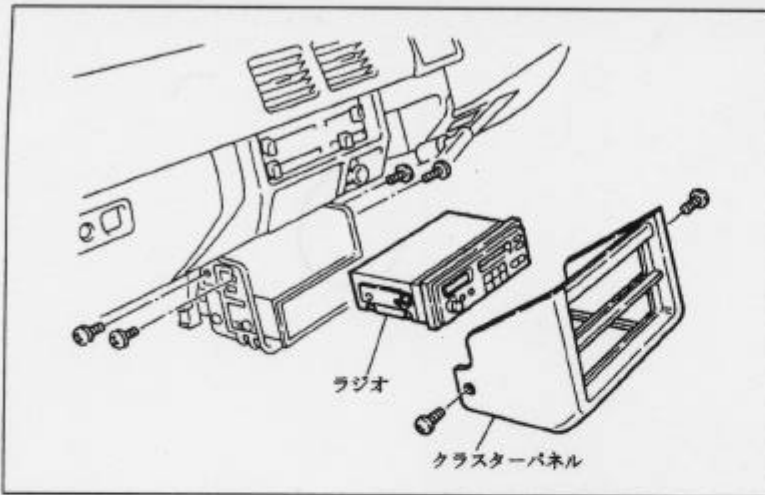

- (1) クラスターパネルを取外します。
- (2) オーディオ A'ssy を取外します。