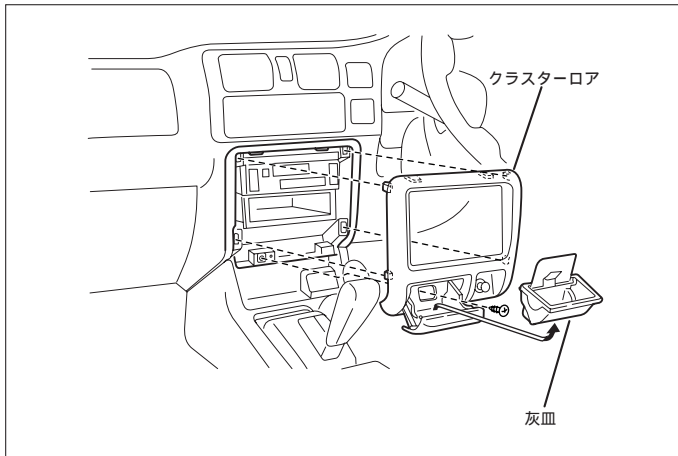

オーディオの取外し要領

- (1) 灰皿を取外します。
- (2) センターパネルをタッピングスクリュー 1 本とツメ 6 ヶ所に注意して取外します。