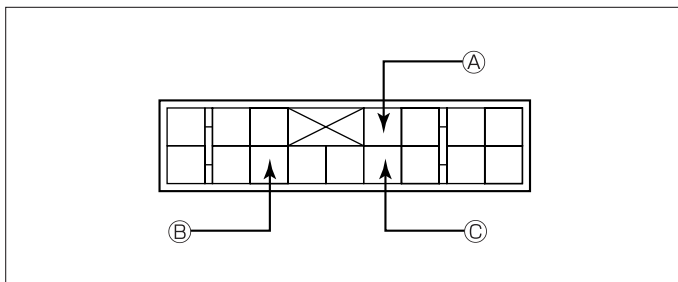

オーディオカプラ

- Ⓐ : ACC 電源⊕ (* 線材色 赤 - 黄)
- Ⓑ : バックアップ電源⊕ (* 線材色 緑 - 黄)
- Ⓒ : イルミ電源⊕ (* 線材色 緑 - 赤)