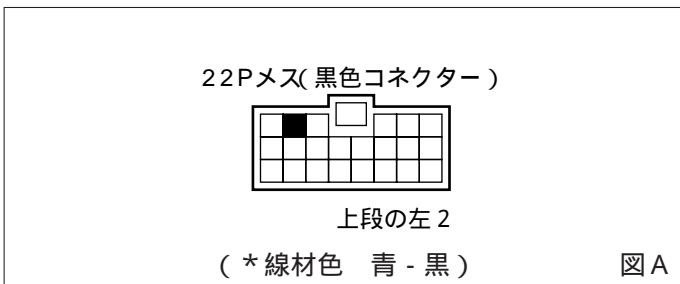

詳しくは、本資料の最終ページの車両グレード別ハイブリッドナビゲーション適合一覧をご参照ください。

車速信号取出しユニット位置 **ADDZEST**

中継コネクター

ナビ

中継コネクタ－

(1) ドアシルガーニッシュ (LH) を取外します。

(2) フロントサイドトリム (LH) を取外します。

車速信号用コネクタ－接続位置と線材色