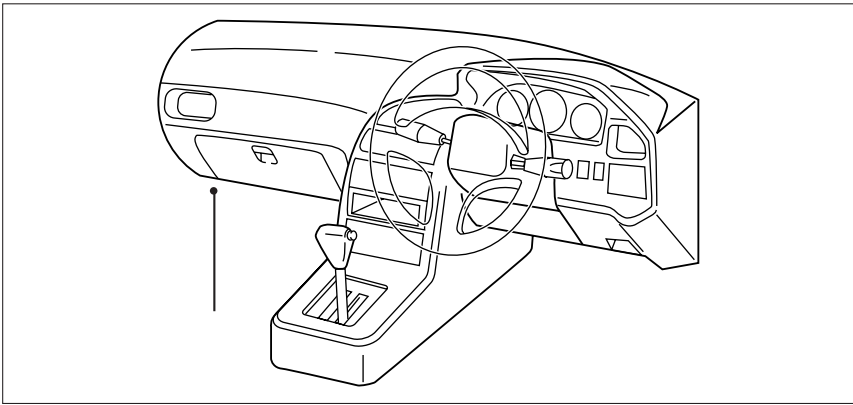

詳しくは、本資料の最終ページの車両グレード別ハイブリッドナビゲーション適合一覧をご参照ください。

車速信号取出しユニット位置 **ADDZEST**

中継コネクター

ナビ

中継コネクタ－

(1) ドアシルガーニッシュ (LH) を取外します。

(2) フロントサイドトリム (LH) を取外します。

車速信号用コネクタ－接続位置と線材色