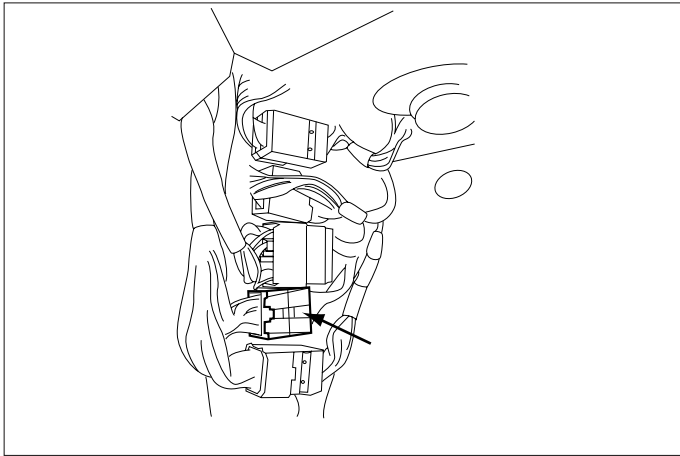

詳しくは、本資料の最終ページの車両グレード別ハイブリッドナビゲーション適合一覧をご参照ください。

車速信号取出しユニット位置 **ADDZEST**

中継コネクター

ナビ

中継コネクタ－

(1) ドアシルガーニッシュ (LH) を取外します。

(2) フロントサイドトリム (LH) を取外します。

車速信号用コネクタ－接続位置と線材色