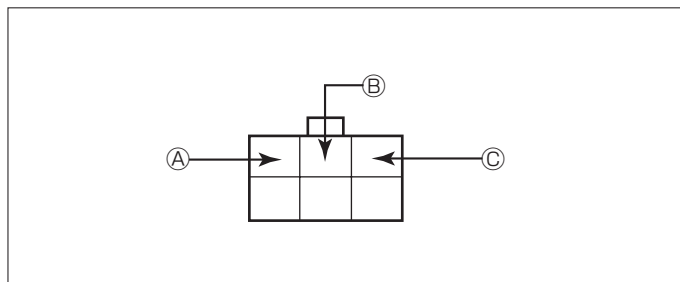

◇AM ETR

- ① A : ACC電源⊕ (*線材色 黄-赤)
- ② B : バックアップ電源⊕ (*線材色 白-青)
- ③ C : イルミ電源⊕ (*線材色 赤-黒)