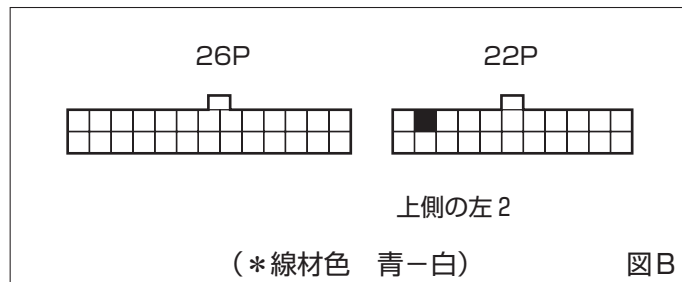

◇ E07Z PGM-FI (H.15/ 4 ~)