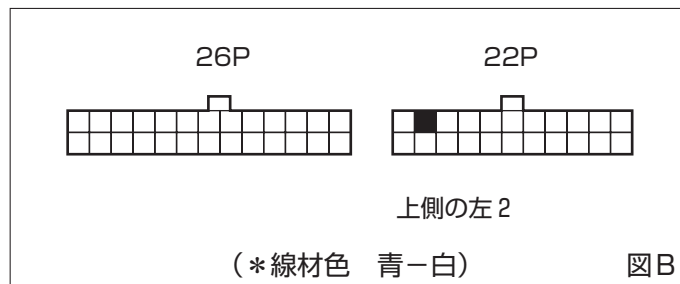

◇ E07Z PGM-FI (H.15/ 4 ~)