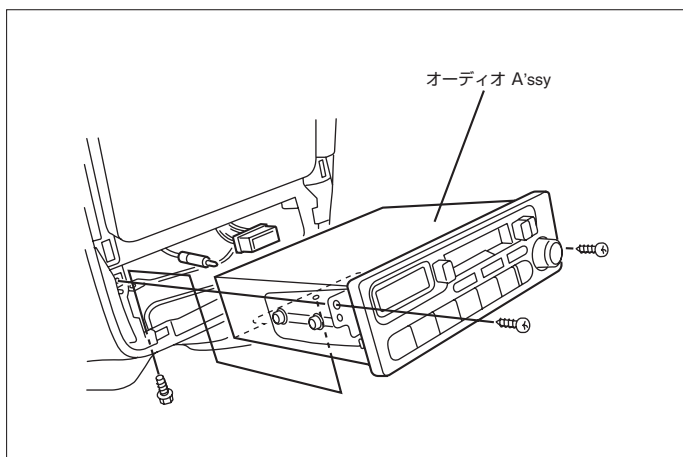

(2) ビス(3本)を外し、オーディオA'ssyを取外します。

ホン
ダ