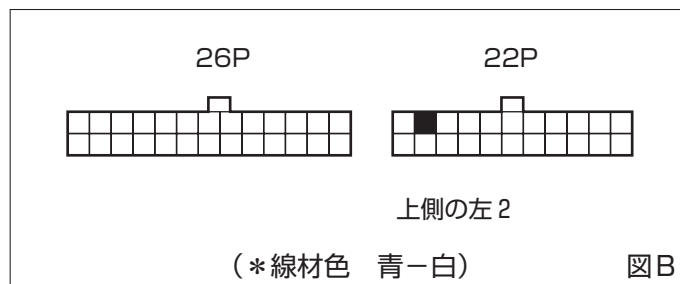

◇ E07Z PGM-FI (H.15/ 4 ~)