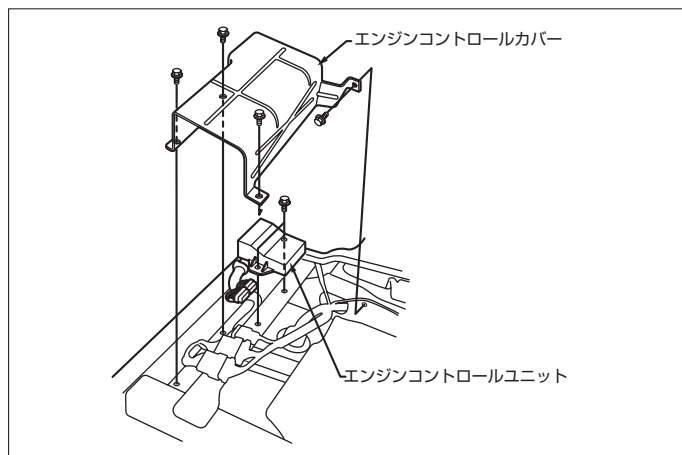

※詳しくは、本資料の最終ページの車両グレード別ハイブリッドナビゲーション適合一覧をご参照ください。

ホンダ

車速信号取出しユニット位置

- ① エンジンコントロールユニット
運転席下 (トラック系)
- ② エンジンコントロールユニット
運転席側スライドドア内
(バン系)

車速信号接続要領

① エンジンコントロールユニット(トラック系)

- (1) 座席を取外します。
- (2) エンジンコントロールカバーを取外します。

◆車速信号用コネクタ接続位置と線材色

◇ E07Z PGM-FI (H.11/ 5 ~ H.15/ 4)

◇ E07Z PGM-FI (H.15/ 4 ~)

●線材色はあくまで目安にして下さい。

② エンジンコントロールユニット(バン系)

(1) リア・サイドプレートリッドを取外し、エンジンコントロールカバーを取外します。

◆車速信号用コネクタ接続位置と線材色

◇ E07Z PGM-FI (H.11/ 5 ~ H.15/ 4)