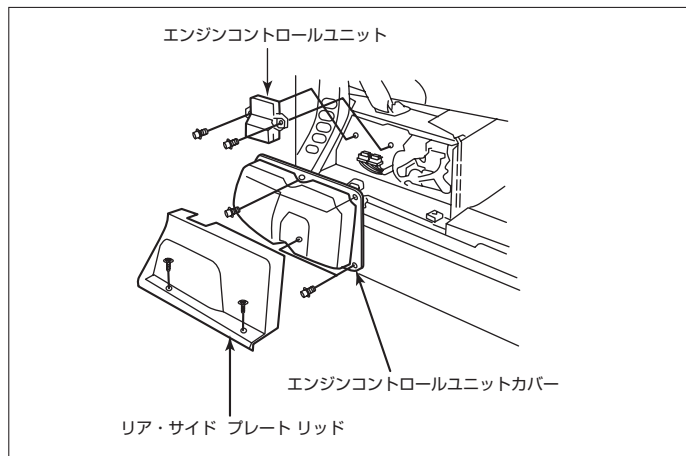

### ① エンジンコントロールユニット(トラック系)

- (1) 座席を取外します。
- (2) エンジンコントロールカバーを取外します。

◆車速信号用コネクタ接続位置と線材色

◇ E07Z PGM-FI (H.11/ 5 ~ H.15/ 4)

◇ E07Z PGM-FI (H.15/ 4 ~ )

●線材色はあくまで目安にして下さい。

② エンジンコントロールユニット(バン系)

(1) リア・サイドプレートリッドを取外し、エンジンコントロールカバーを取外します。