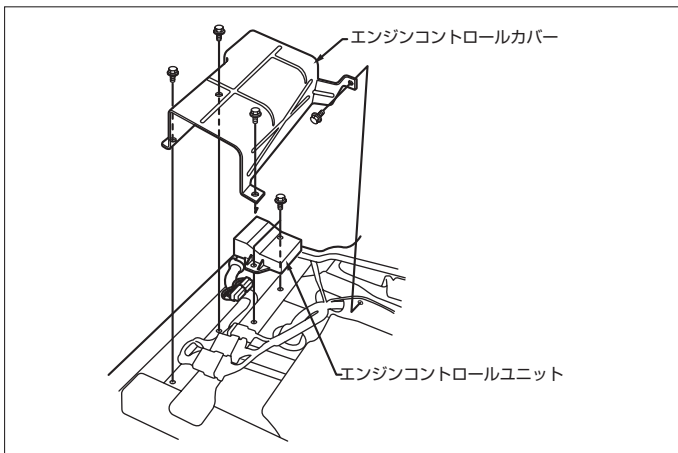

- (1) 座席を取外します。
- (2) エンジンコントロールカバーを取外します。