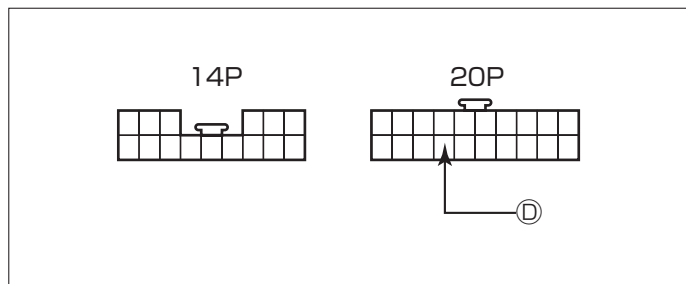

バック信号接続要領

◆メーターユニット

ⓓ：バックランプ電源⊕（*線材色 白 ）

車両グレード別ナビゲーション適合一覧

メーカー	車名	年式	車種型式	エンジン型式	車速信号 1		車速信号 2		車速信号 3		駆動方式	備考	
					エンジンコントロール	位置	形状	位置	形状	位置			形状
HONDA	アディ(HH5)												
グレード	車種タイプ												
2WD SDX	バン	H.17 / 12 ~	GBD-HH5	E07Z PGM FI	①	B					RR		
4WWD SDX	バン	H.17 / 12 ~	GBD-HH6	E07Z PGM FI	①	B					リアタイム4WD		
2WD SDX-N	バン	H.17 / 12 ~	GBD-HH5	E07Z PGM FI	①	B					RR		
4WD SDX-N	バン	H.17 / 12 ~	GBD-HH6	E07Z PGM FI	①	B					リアタイム4WD		
2WD PRO-A	バン	H.17 / 12 ~	GBD-HH5	E07Z PGM FI	①	B					RR		
4WD PRO-A	バン	H.17 / 12 ~	GBD-HH6	E07Z PGM FI	①	B					リアタイム4WD		
2WD PRO-B	バン	H.17 / 12 ~	GBD-HH5	E07Z PGM FI	①	B					RR		
4WD PRO-B	バン	H.17 / 12 ~	GBD-HH6	E07Z PGM FI	①	B					リアタイム4WD		
2WD TWON	トラック	H.17 / 12 ~	GBD-HA6	E07Z PGM FI	①	B					RR		
4WD TWON	トラック	H.17 / 12 ~	GBD-HA7	E07Z PGM FI	①	B					リアタイム4WD		
2WD SDX	トラック	H.17 / 12 ~	GBD-HA6	E07Z PGM FI	①	B					RR		
4WD SDX	トラック	H.17 / 12 ~	GBD-HA7	E07Z PGM FI	①	B					リアタイム4WD		
2WD SDX-N	トラック	H.17 / 12 ~	GBD-HA6	E07Z PGM FI	①	B					RR		
4WD SDX-N	トラック	H.17 / 12 ~	GBD-HA7	E07Z PGM FI	①	B					リアタイム4WD		
2WD SDX	バン	H.16 / 3 ~ H.17 / 12	GBD-HH5	E07Z PGM FI	①	B					RR		
4WWD SDX	バン	H.16 / 3 ~ H.17 / 12	GBD-HH6	E07Z PGM FI	①	B					リアタイム4WD		
2WD SDX-N	バン	H.16 / 3 ~ H.17 / 12	GBD-HH5	E07Z PGM FI	①	B					RR		
4WD SDX-N	バン	H.16 / 3 ~ H.17 / 12	GBD-HH6	E07Z PGM FI	①	B					リアタイム4WD		
2WD PRO-A	バン	H.16 / 3 ~ H.17 / 12	GBD-HH5	E07Z PGM FI	①	B					RR		
4WD PRO-A	バン	H.16 / 3 ~ H.17 / 12	GBD-HH6	E07Z PGM FI	①	B					リアタイム4WD		
2WD PRO-B	バン	H.16 / 3 ~ H.17 / 12	GBD-HH5	E07Z PGM FI	①	B					RR		
4WD PRO-B	バン	H.16 / 3 ~ H.17 / 12	GBD-HH6	E07Z PGM FI	①	B					リアタイム4WD		
2WD TWON	トラック	H.16 / 3 ~ H.17 / 12	GBD-HA6	E07Z PGM FI	①	B					RR		
4WD TWON	トラック	H.16 / 3 ~ H.17 / 12	GBD-HA7	E07Z PGM FI	①	B					リアタイム4WD		
2WD SDX	トラック	H.16 / 3 ~ H.17 / 12	GBD-HA6	E07Z PGM FI	①	B					RR		
4WD SDX	トラック	H.16 / 3 ~ H.17 / 12	GBD-HA7	E07Z PGM FI	①	B					リアタイム4WD		
2WD SDX-N	トラック	H.16 / 3 ~ H.17 / 12	GBD-HA6	E07Z PGM FI	①	B					RR		
4WD SDX-N	トラック	H.16 / 3 ~ H.17 / 12	GBD-HA7	E07Z PGM FI	①	B					リアタイム4WD		
2WD STD	トラック	H.16 / 3 ~ H.17 / 12	GBD-HA6	E07Z PGM FI	①	B					RR		
4WD ATTACK	トラック	H.16 / 3 ~ H.17 / 12	GBD-HA7	E07Z PGM FI	①	B					リアタイム4WD		
4WD ATTACK-N	トラック	H.16 / 3 ~ H.17 / 12	GBD-HA7	E07Z PGM FI	①	B					リアタイム4WD		
2WD SDX	バン	H.15 / 4 ~ H.16 / 3	UE-HH5	E07Z PGM FI	①	B					RR		
4WWD SDX	バン	H.15 / 4 ~ H.16 / 3	UE-HH6	E07Z PGM FI	①	B					リアタイム4WD		
2WD SDX-N	バン	H.15 / 4 ~ H.16 / 3	UE-HH5	E07Z PGM FI	①	B					RR		
4WD SDX-N	バン	H.15 / 4 ~ H.16 / 3	UE-HH6	E07Z PGM FI	①	B					リアタイム4WD		
2WD PRO-A	バン	H.15 / 4 ~ H.16 / 3	UE-HH5	E07Z PGM FI	①	B					RR		
4WD PRO-A	バン	H.15 / 4 ~ H.16 / 3	UE-HH6	E07Z PGM FI	①	B					リアタイム4WD		
2WD PRO-B	バン	H.15 / 4 ~ H.16 / 3	UE-HH5	E07Z PGM FI	①	B					RR		
4WD PRO-B	バン	H.15 / 4 ~ H.16 / 3	UE-HH6	E07Z PGM FI	①	B					リアタイム4WD		
2WD TWON	トラック	H.15 / 4 ~ H.16 / 3	UE-HA6	E07Z PGM FI	①	B					RR		
4WD TWON	トラック	H.15 / 4 ~ H.16 / 3	UE-HA7	E07Z PGM FI	①	B					リアタイム4WD		
2WD SDX	トラック	H.15 / 4 ~ H.16 / 3	UE-HA6	E07Z PGM FI	①	B					RR		
4WD SDX	トラック	H.15 / 4 ~ H.16 / 3	UE-HA7	E07Z PGM FI	①	B					リアタイム4WD		
2WD SDX-N	トラック	H.15 / 4 ~ H.16 / 3	UE-HA6	E07Z PGM FI	①	B					RR		
4WD SDX-N	トラック	H.15 / 4 ~ H.16 / 3	UE-HA7	E07Z PGM FI	①	B					リアタイム4WD		
2WD STD	トラック	H.15 / 4 ~ H.16 / 3	UE-HA6	E07Z PGM FI	①	B					RR		
4WD ATTACK	トラック	H.15 / 4 ~ H.16 / 3	UE-HA7	E07Z PGM FI	①	B					リアタイム4WD		
4WD ATTACK-N	トラック	H.15 / 4 ~ H.16 / 3	UE-HA7	E07Z PGM FI	①	B					リアタイム4WD