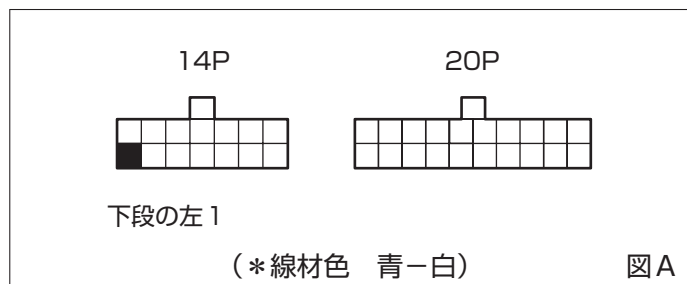

◆車速信号用コネクタ接続位置と線材色

◇ E07Z PGM-FI (H.11/ 5 ~ H.15/ 4)

◇ E07Z PGM-FI (H.15/ 4 ~)

●線材色はあくまで目安にして下さい。

② エンジンコントロールユニット(バン系)

(1) リア・サイドプレートリッドを取外し、エンジンコントロールカバーを取外します。

◆車速信号用コネクタ接続位置と線材色

◇ E07Z PGM-FI (H.11/ 5 ~ H.15/ 4)