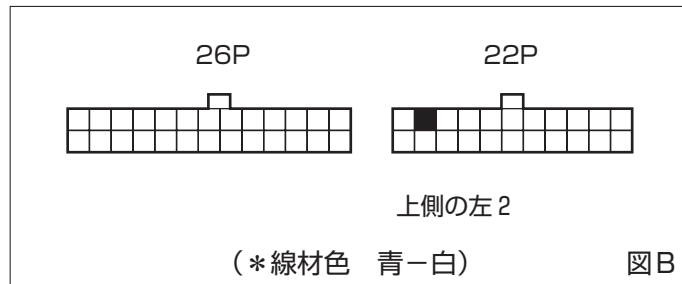

### ① エンジンコントロールユニット(トラック系)

- (1) 座席を取外します。
- (2) エンジンコントロールカバーを取外します。

◆車速信号用コネクタ接続位置と線材色

◇ E07Z PGM-FI (H.11/ 5 ~ H.15/ 4)

◇ E07Z PGM-FI (H.15/ 4 ~ )

●線材色はあくまで目安にして下さい。

② エンジンコントロールユニット(バン系)

(1) リア・サイドプレートリッドを取外し、エンジンコントロールカバーを取外します。