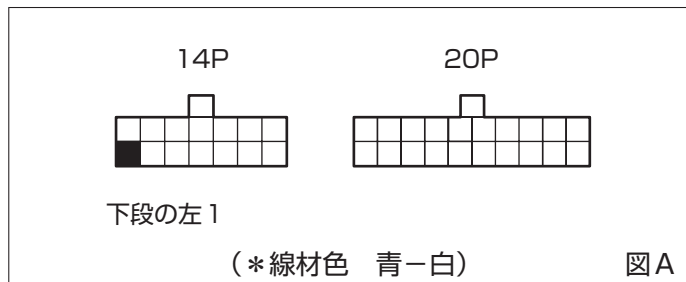

◆車速信号用コネクタ接続位置と線材色

◇ E07Z PGM-FI (H.11/ 5 ~ H.15/ 4)