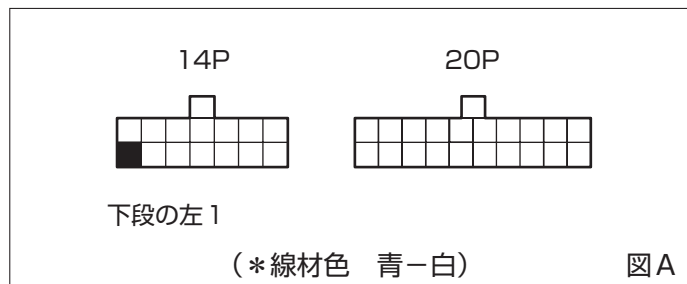

◆車速信号用コネクタ接続位置と線材色

◇ E07Z PGM-FI (H.11/ 5 ~ H.15/ 4)