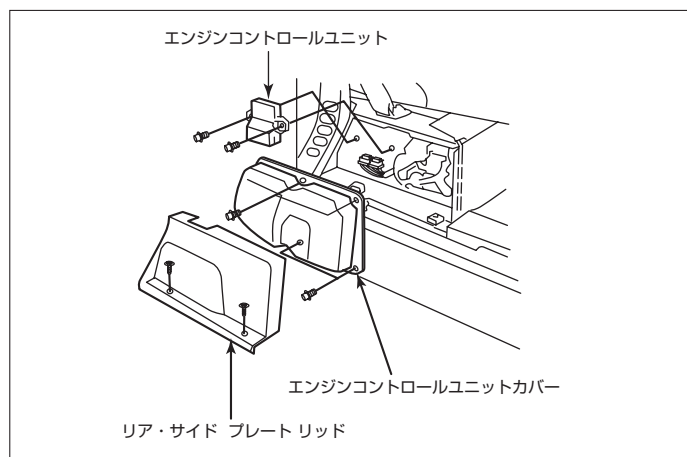

◆車速信号用コネクタ接続位置と線材色

◇ E07Z PGM-FI (H.11/ 5 ~ H.15/ 4)

◇ E07Z PGM-FI (H.15/ 4 ~)

●線材色はあくまで目安にして下さい。

② エンジンコントロールユニット(バン系)

(1) リア・サイドプレートリッドを取外し、エンジンコントロールカバーを取外します。

◆車速信号用コネクタ接続位置と線材色

◇ E07Z PGM-FI (H.11/ 5 ~ H.15/ 4)