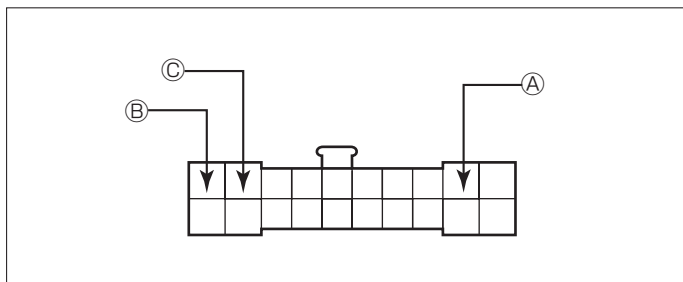

◆オーディオカプラ

◇カセット一体AM/FM ETR

- ① A : ACC電源⊕ (*線材色 黄-赤)
- ② B : バックアップ電源⊕ (*線材色 白-青)
- ③ C : イルミ電源⊕ (*線材色 赤-黒)