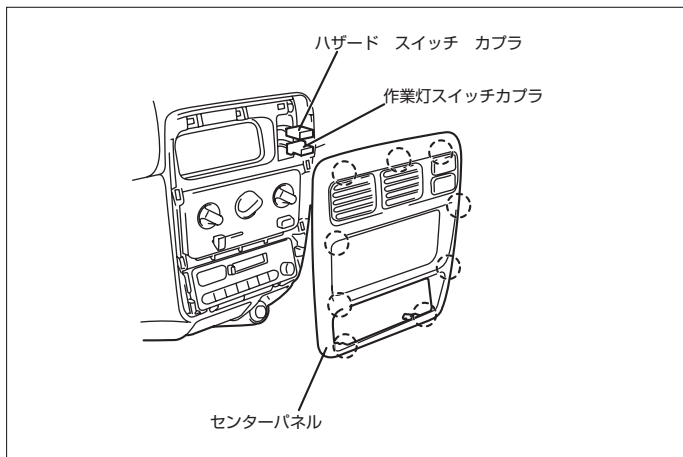

オーディオの取外し要領

(1) 灰皿、灰皿ホルダーを外し、センターパネルを取外します。