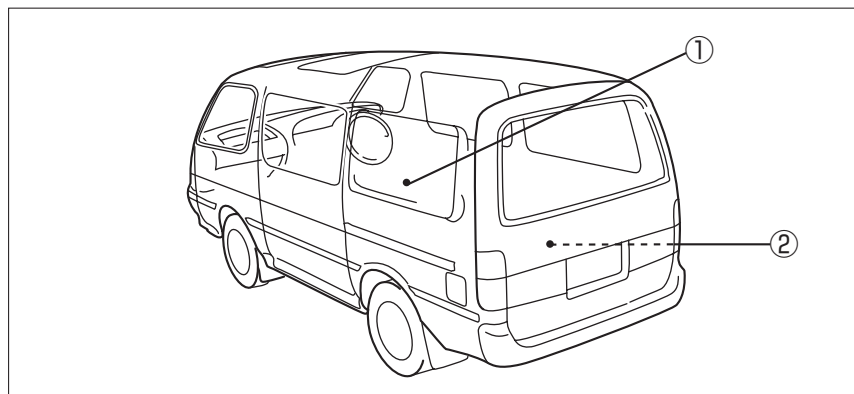

※詳しくは、本資料の最終ページの車両グレード別ハイブリッドナビゲーション適合一覧をご参照ください。

ホンダ

車速信号取出しユニット位置

- ① エンジンコントロールユニット
運転席下 (トラック系)
- ② エンジンコントロールユニット
運転席側スライドドア内
(バン系)

車速信号接続要領

① エンジンコントロールユニット(トラック系)

- (1) 座席を取外します。
- (2) エンジンコントロールカバーを取外します。