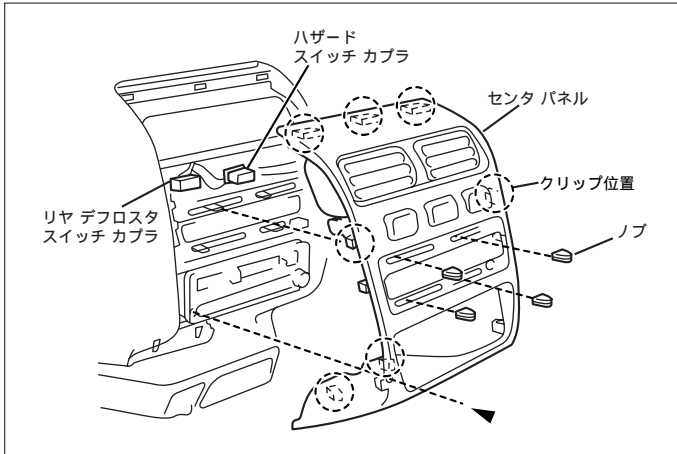

(ライフ H.10/10~H.13/ 5)