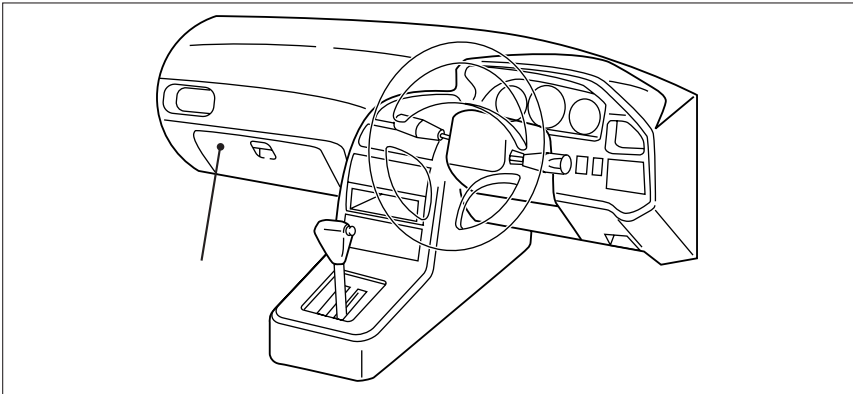

ホン
ダ

車速信号取り出しユニット位置 **ADDZEST**

エンジンコントロールユニット

エンジンコントロールユニット

(1)グローブボックス及びアンダーカバーを取外します。

車速信号用コネクタ接続位置と線材色

E07Z PGM-FI (H.10/10 ~ H.13/ 5)

E07Z PGM-FIターボ ,E07Z PGM-FI (H.13/ 5 ~ H.15/ 9)