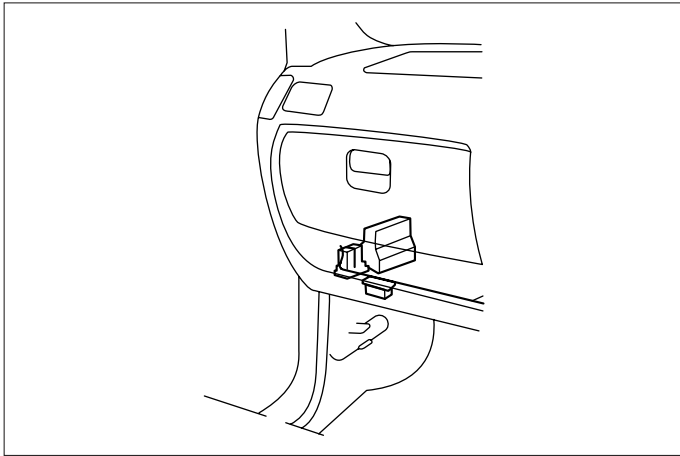

ホン
ダ

車速信号取り出しユニット位置 **ADDZEST**

エンジンコントロールユニット

エンジンコントロールユニット

(1)グローブボックス及びアンダーカバーを取外します。

車速信号用コネクタ接続位置と線材色

E07Z PGM-FI (H.10/10 ~ H.13/ 5)

E07Z PGM-FIターボ ,E07Z PGM-FI (H.13/ 5 ~ H.15/ 9)