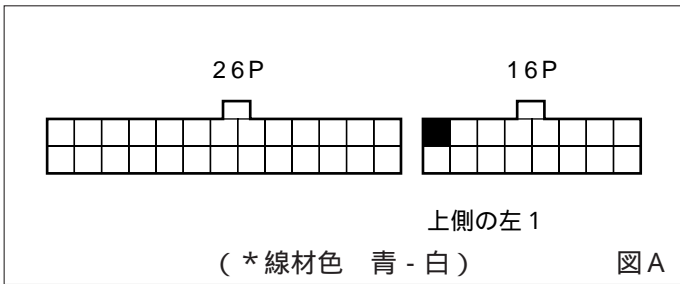

ホン
ダ

車速信号取り出しユニット位置 **ADDZEST**

エンジンコントロールユニット

エンジンコントロールユニット

(1)グローブボックス及びアンダーカバーを取外します。

車速信号用コネクタ接続位置と線材色

E07Z PGM-FI (H.10/10 ~ H.13/ 5)

E07Z PGM-FIターボ ,E07Z PGM-FI (H.13/ 5 ~ H.15/ 9)