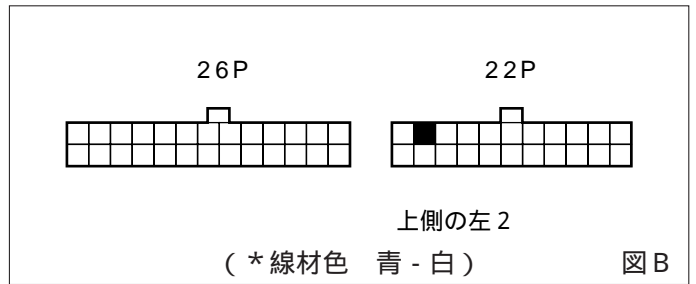

ホン
ダ

車速信号取り出しユニット位置 **ADDZEST**

エンジンコントロールユニット

エンジンコントロールユニット

(1)グローブボックス及びアンダーカバーを取外します。

車速信号用コネクタ接続位置と線材色

E07Z PGM-FI (H.10/10 ~ H.13/ 5)

E07Z PGM-FIターボ ,E07Z PGM-FI (H.13/ 5 ~ H.15/ 9)