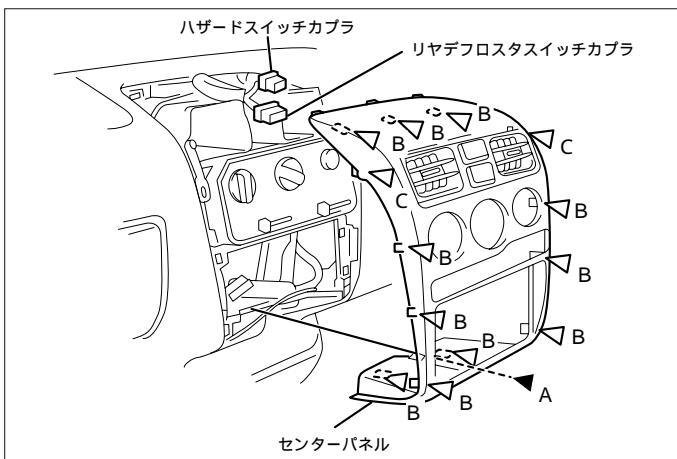

(1) センターパネルを取外します。

(ライフダンク)(ライフ H.13/ 5~)

(1) センターパネルを取外します。

ホンダ