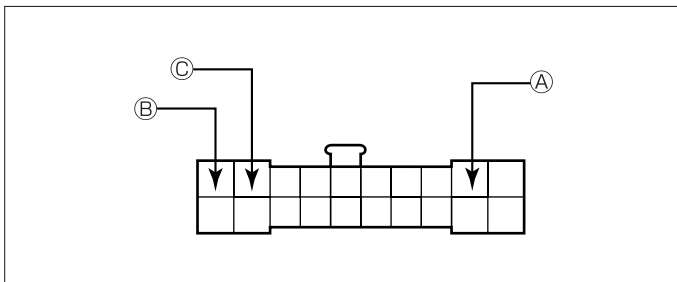

ホン
ダ

車速信号取り出しユニット位置 **ADDZEST**

エンジンコントロールユニット

エンジンコントロールユニット

(1)グローブボックス及びアンダーカバーを取外します。

車速信号用コネクタ接続位置と線材色

E07Z PGM-FI (H.10/10 ~ H.13/ 5)

E07Z PGM-FIターボ ,E07Z PGM-FI (H.13/ 5 ~ H.15/ 9)

線材色はあくまで目安にして下さい。

(ライフ H.10/10~H.13/ 5)

(1) センターパネルを取外します。

(ライフダンク)(ライフ H.13/ 5~)

(1) センターパネルを取外します。

ホンダ

オーディオカブラ

- Ⓐ: ACC電源⊕ (*線材色 黄 - 赤)
- Ⓑ: バックアップ電源⊕ (*線材色 白 - 青)
- Ⓒ: イルミ電源⊕ (*線材色 赤 - 黒)