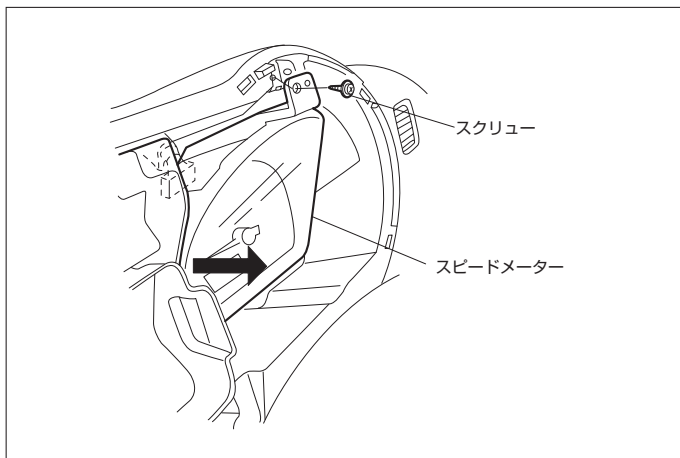

※詳しくは、本資料の最終ページの車両グレード別ハイブリッドナビゲーション適合一覧をご参照ください。

車速信号取出しユニット位置 ADDZEST

① メーターユニット

ダイハツ

① メーターユニット

(1) センタークラスターを取外します。
(8ヶ所のツメで固定されています)

(2) メーターユニットを固定しているスクリュー1本を外し、メーターユニットを引き出します。

◆車速信号用コネクター接続位置と線材色

●線材色はあくまで目安にして下さい。

オーディオの取外し要領

(1) センタークラスターを取外します。
(8ヶ所のツメ)

(2) オーディオ A'ssyを取外します。

ダイハツ

◆オーディオカプラ

- Ⓐ: ACC電源⊕ (*線材色 青-黒)
- Ⓑ: バックアップ電源⊕ (*線材色 黒-赤)
- Ⓒ: イルミ電源⊕ (*線材色 赤-青)

バック信号接続要領