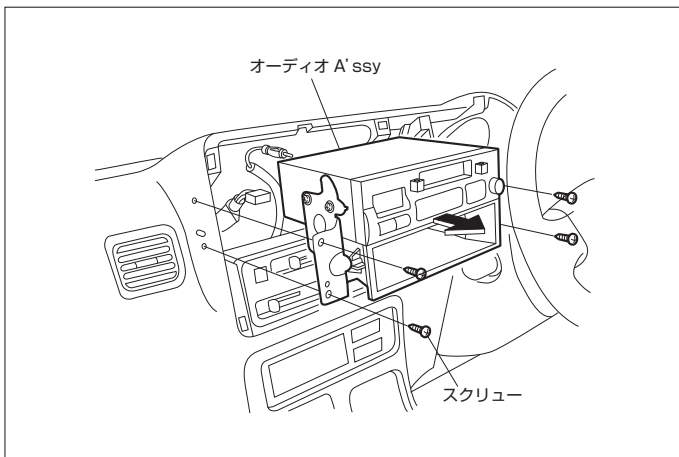

(2) オーディオ A'ssyを取外します。

ダイハツ