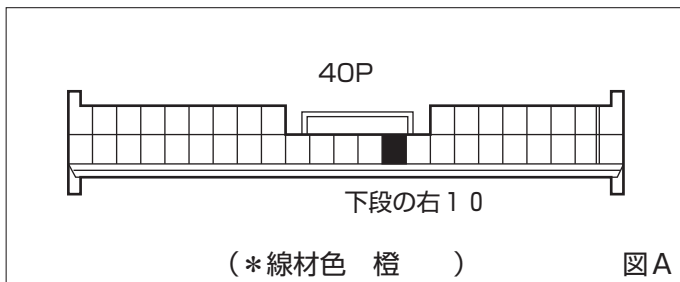

※詳しくは、本資料の最終ページの車両グレード別ハイブリッドナビゲーション適合一覧をご参照ください。

車速信号取出しユニット位置 ADDZEST

① メーターユニット

ダイハツ

① メーターユニット

(1) センタークラスターを取外します。
(8ヶ所のツメで固定されています)

(2) メーターユニットを固定しているスクリュー1本を外し、メーターユニットを引き出します。

◆車速信号用コネクター接続位置と線材色