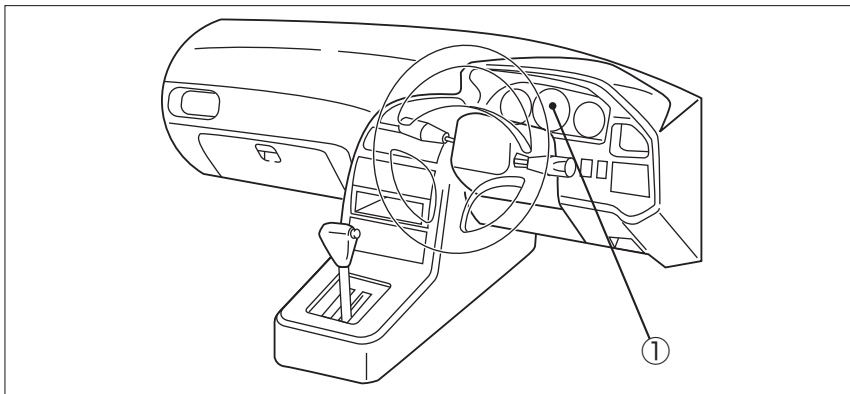

※詳しくは、本資料の最終ページの車両グレード別ハイブリッドナビゲーション適合一覧をご参照ください。

車速信号取出しユニット位置 ADDZEST

① メーターユニット

ダイハツ

① メーターユニット

(1) センタークラスターを取外します。
(8ヶ所のツメで固定されています)

(2) メーターユニットを固定しているスクリュー1本を外し、メーターユニットを引き出します。

◆車速信号用コネクター接続位置と線材色