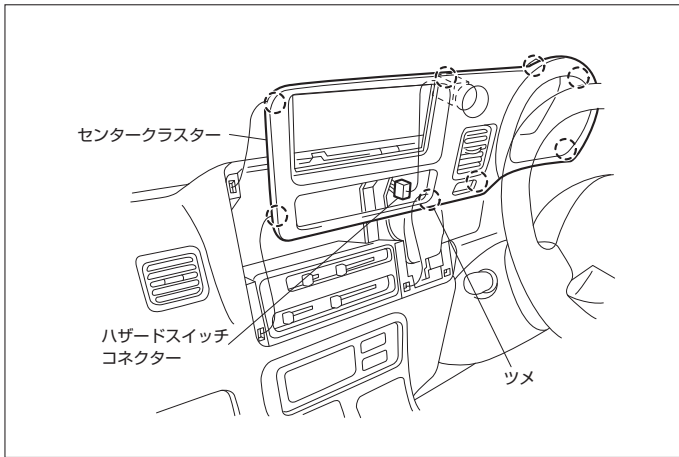

※詳しくは、本資料の最終ページの車両グレード別ハイブリッドナビゲーション適合一覧をご参照ください。

車速信号取出しユニット位置 ADDZEST

① メーターユニット

ダイハツ

① メーターユニット

(1) センタークラスターを取外します。
(8ヶ所のツメで固定されています)

(2) メーターユニットを固定しているスクリュー1本を外し、メーターユニットを引き出します。

◆車速信号用コネクター接続位置と線材色

●線材色はあくまで目安にして下さい。

オーディオの取外し要領

(1) センタークラスターを取外します。
(8ヶ所のツメ)

(2) オーディオ A'ssyを取外します。

ダイハツ

◆オーディオカプラ

- Ⓐ: ACC電源⊕ (*線材色 青-黒)
- Ⓑ: バックアップ電源⊕ (*線材色 黒-赤)
- Ⓒ: イルミ電源⊕ (*線材色 赤-青)

バック信号接続要領