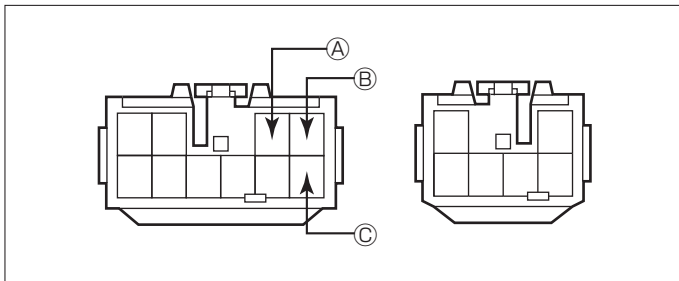

●線材色はあくまで目安にして下さい。

オーディオの取外し要領

(1) センタークラスターを取外します。
(8ヶ所のツメ)

(2) オーディオ A'ssyを取外します。

ダイハツ

◆オーディオカプラ

- Ⓐ: ACC電源⊕ (*線材色 青-黒)
- Ⓑ: バックアップ電源⊕ (*線材色 黒-赤)
- Ⓒ: イルミ電源⊕ (*線材色 赤-青)

バック信号接続要領