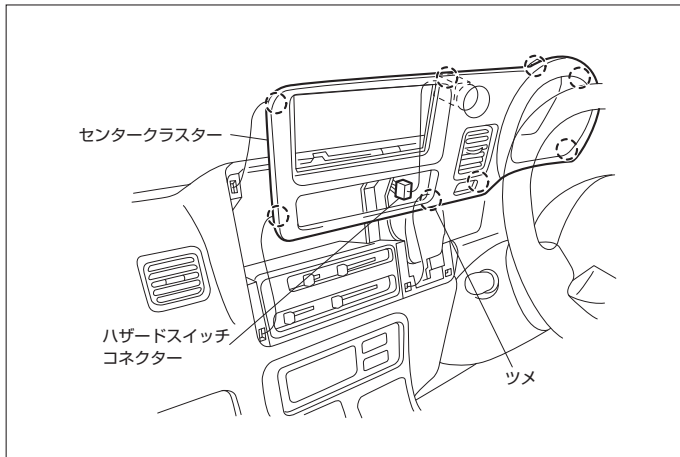

※詳しくは、本資料の最終ページの車両グレード別ハイブリッドナビゲーション適合一覧をご参照ください。

車速信号取出しユニット位置 ADDZEST

① メーターユニット

ダイハツ

① メーターユニット

(1) センタークラスターを取外します。
(8ヶ所のツメで固定されています)

(2) メーターユニットを固定しているスクリュー1本を外し、メーターユニットを引き出します。

◆車速信号用コネクター接続位置と線材色

●線材色はあくまで目安にして下さい。

オーディオの取外し要領

(1) センタークラスターを取外します。
(8ヶ所のツメ)

(2) オーディオ A'ssyを取外します。

ダイハツ

◆オーディオカプラ

- Ⓐ: ACC電源⊕ (*線材色 青-黒)
- Ⓑ: バックアップ電源⊕ (*線材色 黒-赤)
- Ⓒ: イルミ電源⊕ (*線材色 赤-青)

バック信号接続要領