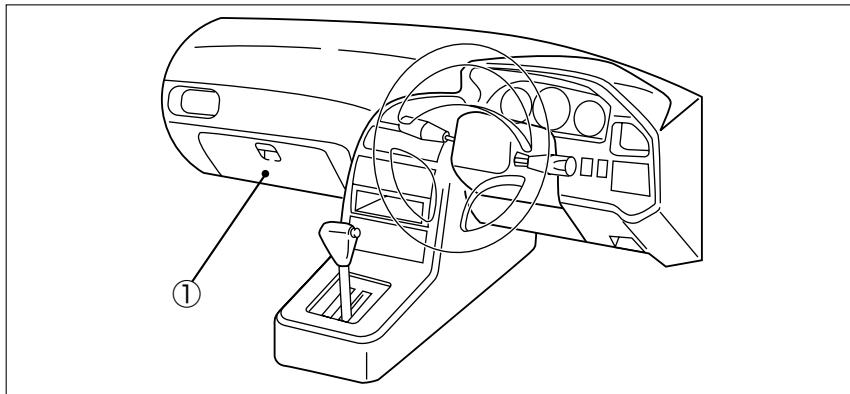

車種名	年式	型式	管理No.
MAX	H.13/11 ~ H.17/12	UA-L950S	ダ-25

06/04 作成

ハイブリッドナビゲーション適合早見一覧

ADDZEST

車両型式	年式	エンジン型式	接続ユニット	難易度	備考
ABA-L950S,L960S	H.16/ 3 ~ H.17/12	EF-DET	エンジンコントロールユニット	難・●・易	
ABA-L952S,L962S	H.16/ 3 ~ H.17/12	JB-DET	エンジンコントロールユニット	難・●・易	
ABA-L960S	H.16/ 3 ~ H.17/12	EF-VE	エンジンコントロールユニット	難・●・易	
CBA-L950S	H.16/ 3 ~ H.17/12	EF-VE	エンジンコントロールユニット	難・●・易	
LA-L952S,L962S	H.13/11 ~ H.16/ 3	JB-DET	エンジンコントロールユニット	難・●・易	
LA-L950S,L960S	H.13/11 ~ H.16/ 3	EF-DET	エンジンコントロールユニット	難・●・易	
UA-L950S,L960S	H.13/11 ~ H.16/ 3	EF-VE	エンジンコントロールユニット	難・●・易	

*詳しくは、本資料の最終ページの車両グレード別ハイブリッドナビゲーション適合一覧をご参照ください。

ダイハツ

車速信号取出しユニット位置

ADDZEST

① エンジンコントロールユニット