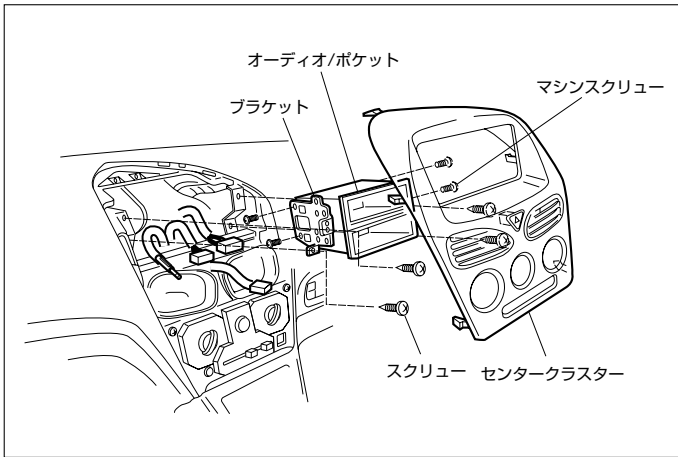

オーディオの取外し要領

- (1) センタークラスターを取外します。
- (2) オーディオA'ssyを取外します。