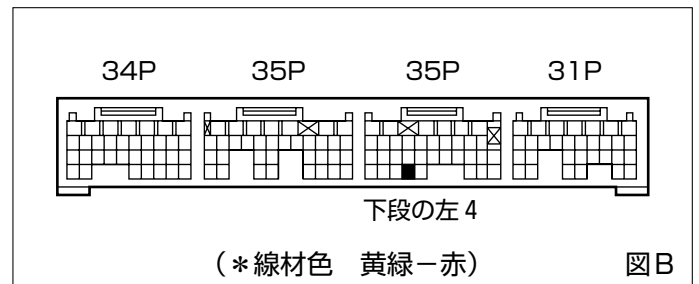

## 車速信号取出しユニット位置

ADDZEST

① エンジンコントロールユニット

① エンジンコントロールユニット

◆車速信号用コネクタ接続位置と線材色

- ◇ JB-DET (H.13/11~H.15/ 1)
- ◇ EF-DET (H.13/11~H.15/ 1)
- ◇ EF-VE (H.13/11~H.15/ 1)

- ◇ JB-DET (H.15/ 1~H.17/12)
- ◇ EF-DET (H.15/ 1~H.17/12)
- ◇ EF-VE (H.15/ 1~H.17/12)