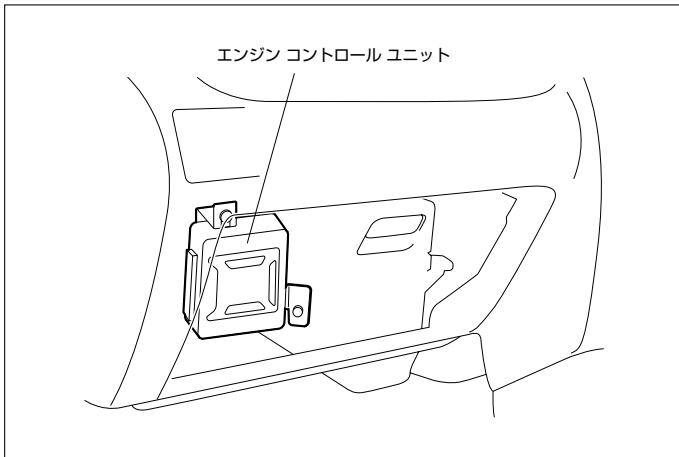

## 車速信号取出しユニット位置

ADDZEST

① エンジンコントロールユニット

① エンジンコントロールユニット

◆車速信号用コネクタ接続位置と線材色

- ◇ JB-DET (H.13/11~H.15/ 1)
- ◇ EF-DET (H.13/11~H.15/ 1)
- ◇ EF-VE (H.13/11~H.15/ 1)

- ◇ JB-DET (H.15/ 1~H.17/12)
- ◇ EF-DET (H.15/ 1~H.17/12)
- ◇ EF-VE (H.15/ 1~H.17/12)