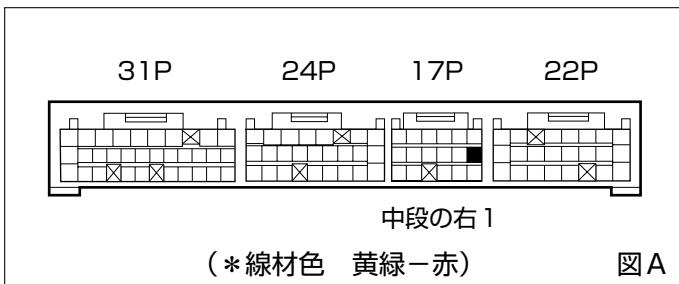

## 車速信号取出しユニット位置

ADDZEST

① エンジンコントロールユニット

① エンジンコントロールユニット

◆車速信号用コネクタ接続位置と線材色

- ◇ JB-DET (H.13/11~H.15/ 1)
- ◇ EF-DET (H.13/11~H.15/ 1)
- ◇ EF-VE (H.13/11~H.15/ 1)

- ◇ JB-DET (H.15/ 1~H.17/12)
- ◇ EF-DET (H.15/ 1~H.17/12)
- ◇ EF-VE (H.15/ 1~H.17/12)