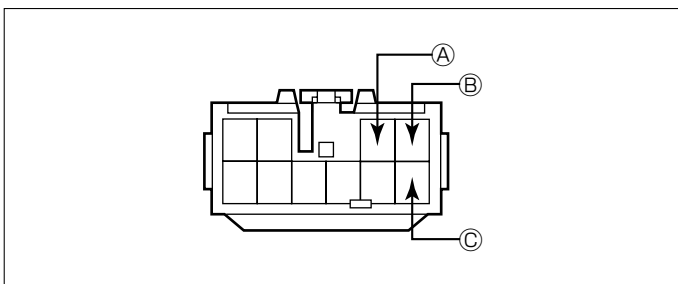

◆オーディオカプラ

- Ⓐ : ACC電源⊕ (*線材色 青)
- Ⓑ : バックアップ電源⊕ (*線材色 黒-赤)
- Ⓒ : イルミ電源⊕ (*線材色 赤-白)

ダイハツ