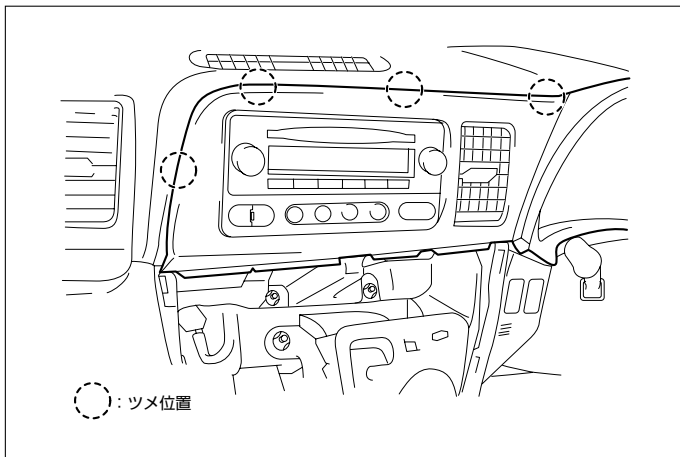

※詳しくは、本資料の最終ページの車両グレード別ハイブリッドナビゲーション適合一覧をご参照ください。

車速信号取出しユニット位置

ADDZEST

① オプションコネクター

① オプションコネクター

(1) ヒーターコントロールアクセサリーA'ssyを取外します。

(2) インstrumentクラスターフィニッシュセンターパネルA'ssyを取外します。

(3) ラジオA'ssyを取外します。

◆車速信号用コネクター接続位置と線材色

● 線材色はあくまで目安にしてください。

オーディオの取外し要領

(1) ヒーターコントロールアクセサリA'ssyを取外します。

(2) インstrumentクラスターフィニッシュセンターパネルA'ssyを取外します。

(3) ラジオA'ssyを取外します。

◆オーディオカブラ

Ⓐ : ACC電源⊕ (*線材色 青-白)