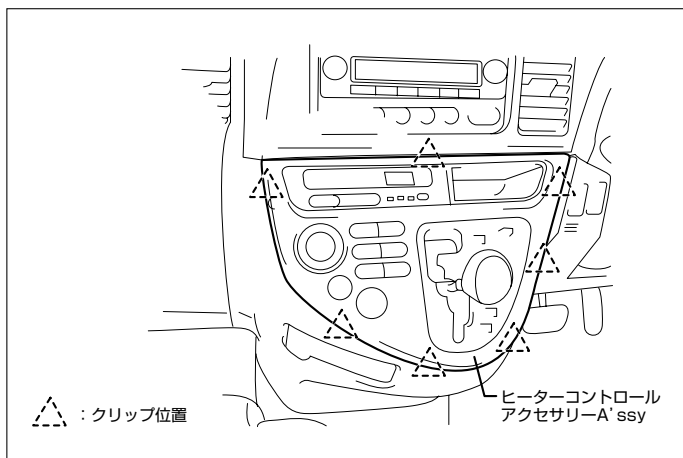

※詳しくは、本資料の最終ページの車両グレード別ハイブリッドナビゲーション適合一覧をご参照ください。

車速信号取出しユニット位置

ADDZEST

① オプションコネクター

① オプションコネクター

(1) ヒーターコントロールアクセサリーA'ssyを取外します。

(2) インstrumentクラスターフィニッシュセンターパネルA'ssyを取外します。

(3) ラジオA'ssyを取外します。

◆車速信号用コネクター接続位置と線材色

● 線材色はあくまで目安にしてください。

オーディオの取外し要領

(1) ヒーターコントロールアクセサリA'ssyを取外します。

(2) インstrumentクラスターフィニッシュセンターパネルA'ssyを取外します。

(3) ラジオA'ssyを取外します。

◆オーディオカブラ

Ⓐ : ACC電源⊕ (*線材色 青-白)