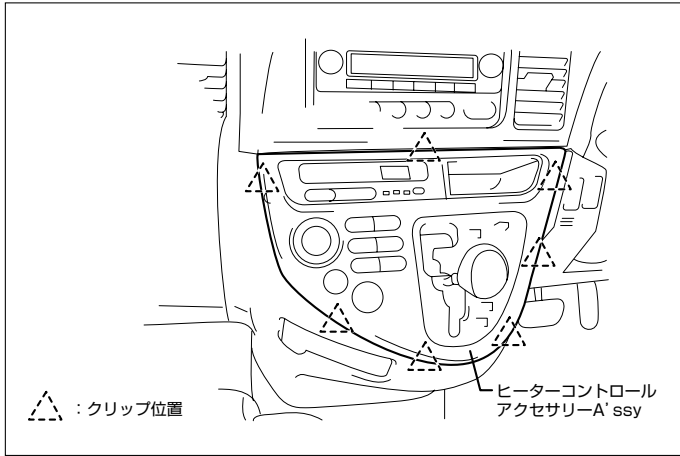

※詳しくは、本資料の最終ページの車両グレード別ハイブリッドナビゲーション適合一覧をご参照ください。

車速信号取出しユニット位置

ADDZEST

① オプションコネクター

① オプションコネクター

(1) ヒーターコントロールアクセサリーA'ssyを取外します。

(2) インstrumentクラスターフィニッシュセンターパネルA'ssyを取外します。

(3) ラジオA'ssyを取外します。

◆車速信号用コネクター接続位置と線材色

● 線材色はあくまで目安にしてください。

オーディオの取外し要領

(1) ヒーターコントロールアクセサリA'ssyを取外します。

(2) インstrumentクラスターフィニッシュセンターパネルA'ssyを取外します。

(3) ラジオA'ssyを取外します。

◆オーディオカブラ

Ⓐ : ACC電源⊕ (*線材色 青-白)