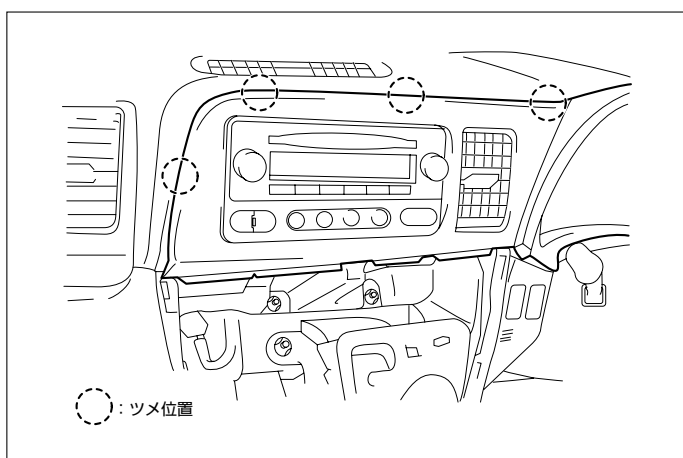

◆車速信号用コネクター接続位置と線材色

● 線材色はあくまで目安にしてください。

オーディオの取外し要領

(1) ヒーターコントロールアクセサリA'ssyを取外します。

(2) インstrumentクラスターフィニッシュセンターパネルA'ssyを取外します。

(3) ラジオA'ssyを取外します。

◆オーディオカブラ

Ⓐ : ACC電源⊕ (*線材色 青-白)