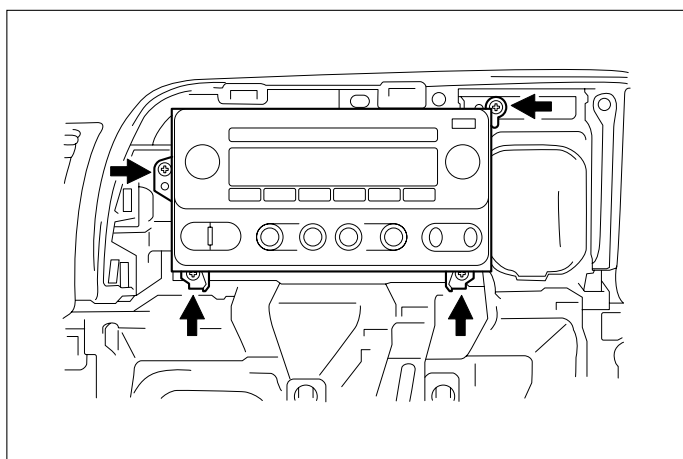

◆車速信号用コネクター接続位置と線材色

● 線材色はあくまで目安にしてください。

オーディオの取外し要領

(1) ヒーターコントロールアクセサリA'ssyを取外します。

(2) インstrumentクラスターフィニッシュセンターパネルA'ssyを取外します。

(3) ラジオA'ssyを取外します。

◆オーディオカブラ

Ⓐ : ACC電源⊕ (*線材色 青-白)