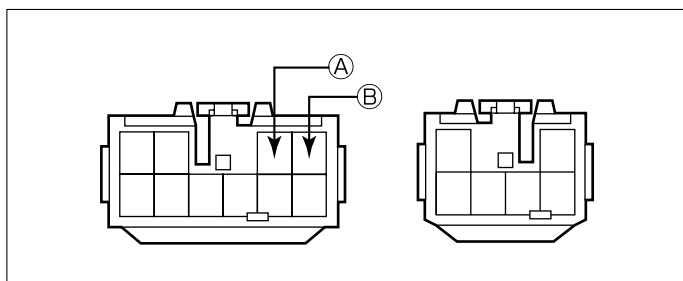

◆車速信号用コネクター接続位置と線材色

● 線材色はあくまで目安にしてください。

オーディオの取外し要領

(1) ヒーターコントロールアクセサリA'ssyを取外します。

(2) インstrumentクラスターフィニッシュセンターパネルA'ssyを取外します。

(3) ラジオA'ssyを取外します。

◆オーディオカブラ

Ⓐ : ACC電源⊕ (*線材色 青-白)