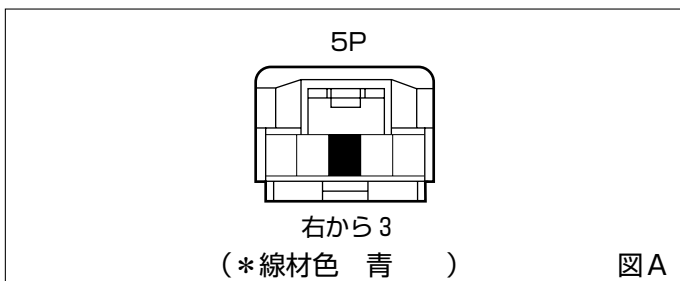

◆車速信号用コネクター接続位置と線材色