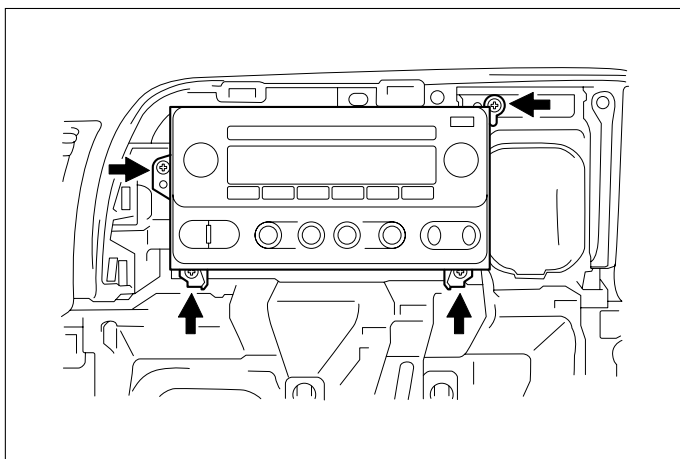

※詳しくは、本資料の最終ページの車両グレード別ハイブリッドナビゲーション適合一覧をご参照ください。

車速信号取出しユニット位置

ADDZEST

① オプションコネクター

① オプションコネクター

(1) ヒーターコントロールアクセサリーA'ssyを取外します。

(2) インstrumentクラスターフィニッシュセンターパネルA'ssyを取外します。

(3) ラジオA'ssyを取外します。

◆車速信号用コネクター接続位置と線材色

● 線材色はあくまで目安にしてください。

オーディオの取外し要領

(1) ヒーターコントロールアクセサリA'ssyを取外します。

(2) インstrumentクラスターフィニッシュセンターパネルA'ssyを取外します。

(3) ラジオA'ssyを取外します。

◆オーディオカブラ

Ⓐ : ACC電源⊕ (*線材色 青-白)