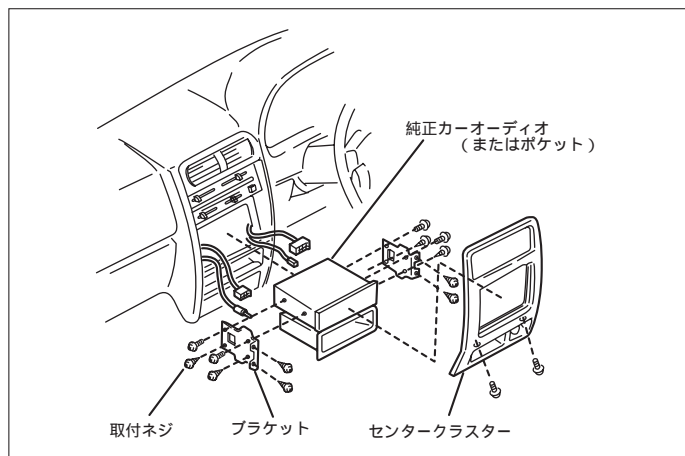

オーディオの取外し要領

(1) センタークラスターのネジ2本を外し、手前に引いてセンタークラスターを取外します。

(2) ネジ4本を外し、オーディオA ssyを取外します。

(コネクター類を外します)