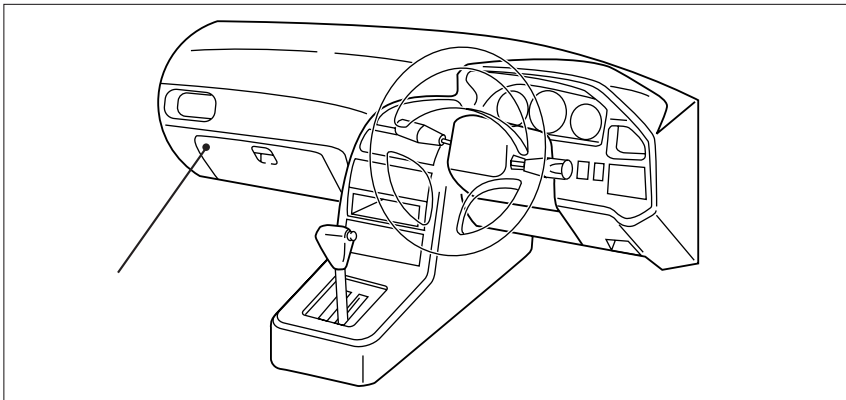

詳しくは、本資料の最終ページの車両グレード別ハイブリッドナビゲーション適合一覧をご参照ください。

車速信号取り出しユニット位置

ADDZEST

エンジンコントロールユニット

エンジンコントロールユニット

(1) グローブボックスA ssyを取外します。

車速信号用コネクター接続位置と線材色

HC-EJ