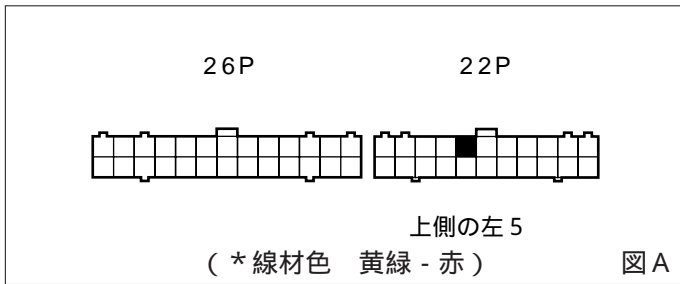

詳しくは、本資料の最終ページの車両グレード別ハイブリッドナビゲーション適合一覧をご参照ください。

車速信号取り出しユニット位置

ADDZEST

エンジンコントロールユニット

エンジンコントロールユニット

(1) グローブボックスA ssyを取外します。

車速信号用コネクター接続位置と線材色

HC-EJ