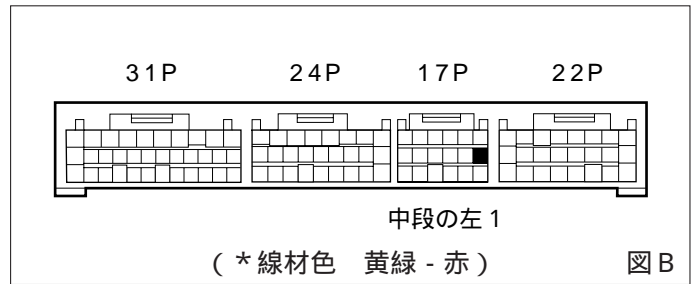

K3-VE2 , EJ-VE