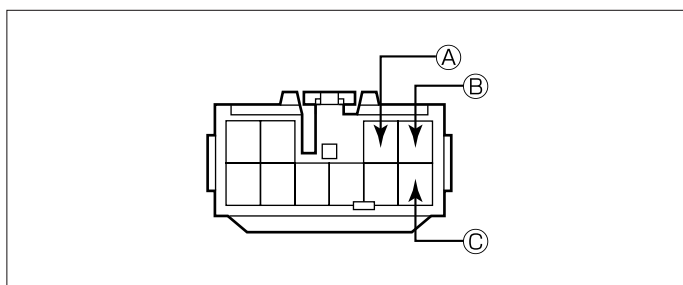

K3-VE2 , EJ-VE

線材色はあくまで目安にして下さい。

オーディオの取外し要領

(1) センタークラスターのネジ2本を外し、手前に引いてセンタークラスターを取外します。

(2) ネジ4本を外し、オーディオA ssyを取外します。

(コネクター類を外します)

オーディオカプラ

Ⓐ : ACC電源⊕ (*線材色 青)