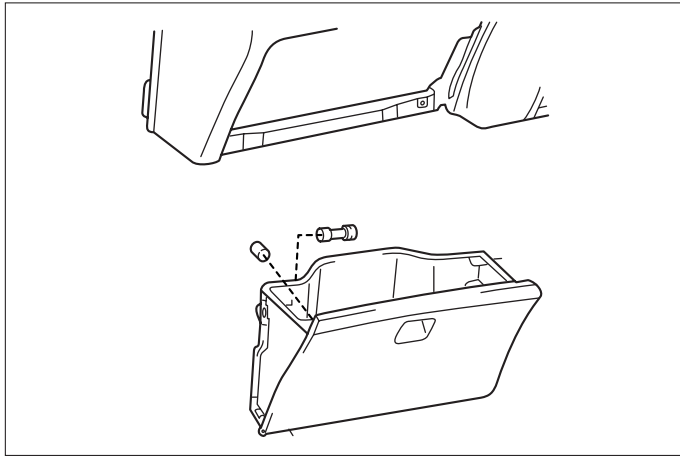

詳しくは、本資料の最終ページの車両グレード別ハイブリッドナビゲーション適合一覧をご参照ください。

車速信号取り出しユニット位置

ADDZEST

エンジンコントロールユニット

エンジンコントロールユニット

(1) グローブボックスA ssyを取外します。

車速信号用コネクター接続位置と線材色

HC-EJ