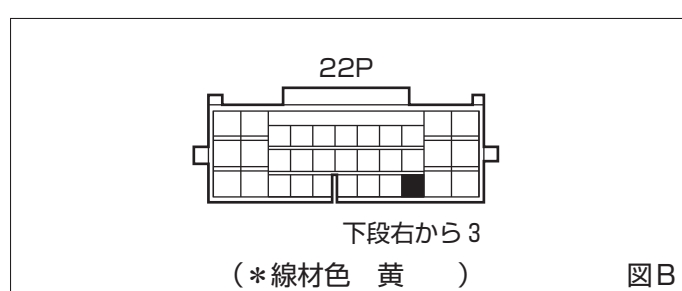

※詳しくは、本資料の最終ページの車両グレード別ハイブリッドナビゲーション適合一覧をご参照ください。

車速信号取出しユニット位置

- ① 中継コネクター
- ② エンジンコントロールユニット
(エンジンルーム内)

車速信号接続要領

① 中継コネクター

- (1) グローブボックスを取外します。
(グローブボックス左側奥16P(青)コネクター)

スズキ

◆車速信号用コネクタ接続位置と線材色

◇ (H.10/10 ~ H.16/10)

◇ (H.16/10 ~)

●線材色はあくまで目安にして下さい。

〔参考図〕 図Bの位置

② エンジンコントロールユニット(H.10/10~H.14/ 1)

◆車速信号用コネクタ接続位置と線材色

◇ (H.10/ 1 ~ H.14/ 1)

- (1) 灰皿を取外し、灰皿ブラケットを取外します。
- (2) センターパネル3本(①2本、②1本)を取外します。
- (3) センターパネルを取外します。(ツメ4ヶ所)
- (4) オーディオA'ssyを取外します。