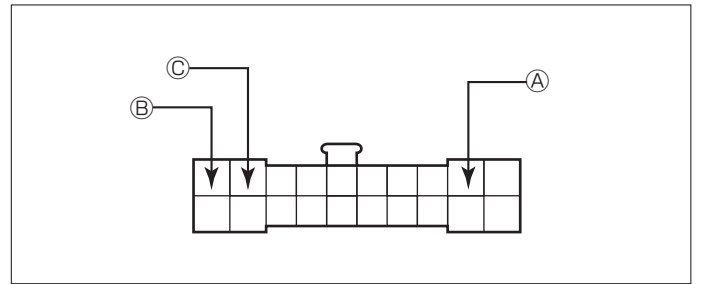

◇ (H.10/10 ~ H.16/10)

◇ (H.16/10 ~)

●線材色はあくまで目安にして下さい。

〔参考図〕 図Bの位置

② エンジンコントロールユニット(H.10/10~H.14/ 1)

◆車速信号用コネクタ接続位置と線材色

◇ (H.10/ 1 ~ H.14/ 1)

- (1) 灰皿を取外し、灰皿ブラケットを取外します。
- (2) センターパネル3本(①2本、②1本)を取外します。
- (3) センターパネルを取外します。(ツメ4ヶ所)
- (4) オーディオA'ssyを取外します。

◇ (H.14/ 1 ~)

◆オーディオカプラ

◇ (H.10/ 1 ~ H.14/ 1)

- Ⓐ : ACC電源⊕ (*線材色 白-黒)
- Ⓑ : バックアップ電源⊕ (*線材色 白)
- Ⓒ : イルミ電源⊕ (*線材色 赤-黄)

◇ (H.14/ 1 ~)

- Ⓐ : ACC電源⊕ (*線材色 白-黒)
- Ⓑ : バックアップ電源⊕ (*線材色 白)
- Ⓒ : イルミ電源⊕ (*線材色 赤-黄)

バック信号接続要領

◆リアコンビネーションランプ

◇ (H.10/ 1 ~ H.14/ 1)

- Ⓓ : バックランプ電源⊕ (*線材色 赤)

◆中継コネクタ

◇ (H.16/10 ~)

- Ⓓ : バックランプ電源⊕ (*線材色 赤)

スズキ