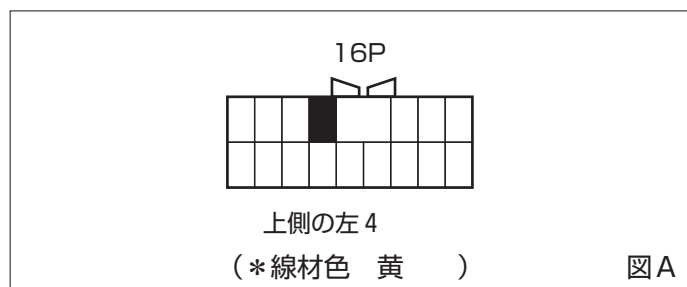

※詳しくは、本資料の最終ページの車両グレード別ハイブリッドナビゲーション適合一覧をご参照ください。

車速信号取出しユニット位置

- ① 中継コネクター
- ② エンジンコントロールユニット
(エンジンルーム内)

車速信号接続要領

① 中継コネクター

- (1) グローブボックスを取外します。
(グローブボックス左側奥16P(青)コネクター)

スズキ

◆車速信号用コネクタ接続位置と線材色

◇ (H.10/10 ~ H.16/10)

◇ (H.16/10 ~)

●線材色はあくまで目安にして下さい。

〔参考図〕 図Bの位置

② エンジンコントロールユニット(H.10/10~H.14/ 1)

◆車速信号用コネクタ接続位置と線材色

◇ (H.10/ 1 ~ H.14/ 1)

- (1) 灰皿を取外し、灰皿ブラケットを取外します。
- (2) センターパネル3本(①2本、②1本)を取外します。
- (3) センターパネルを取外します。(ツメ4ヶ所)
- (4) オーディオA'ssyを取外します。