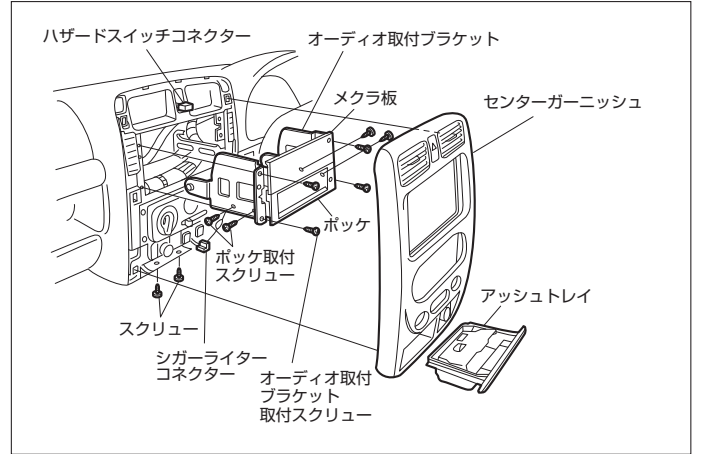

◇ (H.10/ 1 ~ H.14/ 1)

- (1) 灰皿を取外し、灰皿ブラケットを取外します。
- (2) センターパネル3本(①2本、②1本)を取外します。
- (3) センターパネルを取外します。(ツメ4ヶ所)
- (4) オーディオA'ssyを取外します。

◇ (H.14/ 1 ~)

◆オーディオカプラ

◇ (H.10/ 1 ~ H.14/ 1)

- Ⓐ : ACC電源⊕ (*線材色 白-黒)
- Ⓑ : バックアップ電源⊕ (*線材色 白)
- Ⓒ : イルミ電源⊕ (*線材色 赤-黄)

◇ (H.14/ 1 ~)

- Ⓐ : ACC電源⊕ (*線材色 白-黒)
- Ⓑ : バックアップ電源⊕ (*線材色 白)
- Ⓒ : イルミ電源⊕ (*線材色 赤-黄)

バック信号接続要領

◆リアコンビネーションランプ

◇ (H.10/ 1 ~ H.14/ 1)

- Ⓓ : バックランプ電源⊕ (*線材色 赤)

◆中継コネクタ

◇ (H.16/10 ~)

- Ⓓ : バックランプ電源⊕ (*線材色 赤)

スズキ