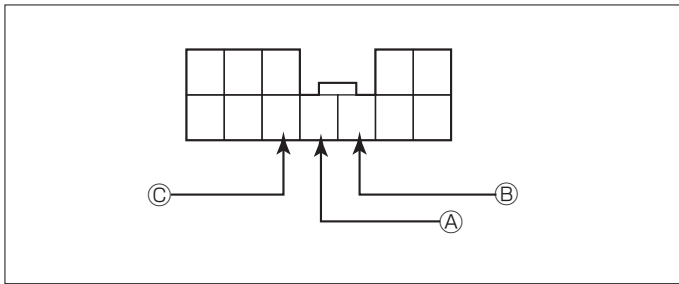

◆オーディオカプラ

◇ (H.10/ 1 ~ H.14/ 1)

- Ⓐ : ACC電源⊕ (*線材色 白-黒)
- Ⓑ : バックアップ電源⊕ (*線材色 白)
- Ⓒ : イルミ電源⊕ (*線材色 赤-黄)

◇ (H.14/ 1 ~)