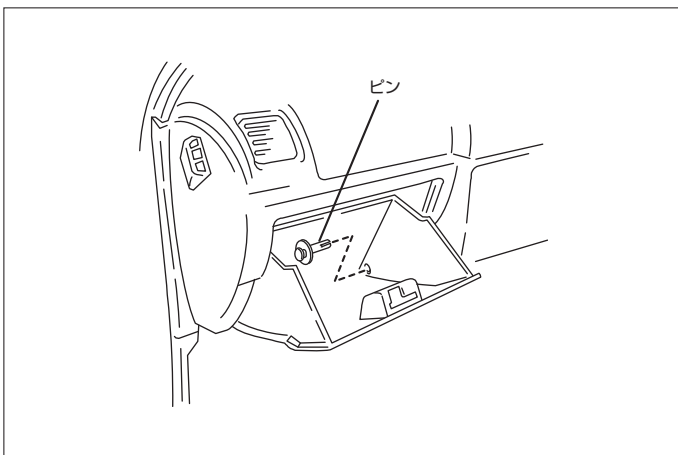

※詳しくは、本資料の最終ページの車両グレード別ハイブリッドナビゲーション適合一覧をご参照ください。

車速信号取出しユニット位置

- ① 中継コネクター
- ② エンジンコントロールユニット
(エンジンルーム内)

車速信号接続要領

① 中継コネクター

- (1) グローブボックスを取外します。
(グローブボックス左側奥16P(青)コネクター)

スズキ

◆車速信号用コネクタ接続位置と線材色

◇ (H.10/10 ~ H.16/10)

◇ (H.16/10 ~)

●線材色はあくまで目安にして下さい。

〔参考図〕 図Bの位置

② エンジンコントロールユニット(H.10/10~H.14/ 1)

◆車速信号用コネクタ接続位置と線材色

◇ (H.10/ 1 ~ H.14/ 1)

- (1) 灰皿を取外し、灰皿ブラケットを取外します。
- (2) センターパネル3本(①2本、②1本)を取外します。
- (3) センターパネルを取外します。(ツメ4ヶ所)
- (4) オーディオA'ssyを取外します。