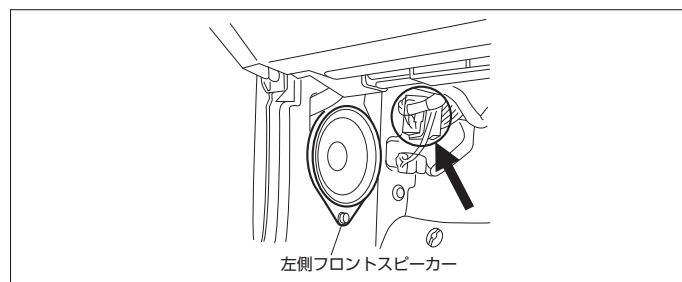

◇ (H.10/10 ~ H.16/10)

◇ (H.16/10 ~)

●線材色はあくまで目安にして下さい。

〔参考図〕 図Bの位置

② エンジンコントロールユニット(H.10/10~H.14/ 1)

◆車速信号用コネクタ接続位置と線材色

◇ (H.10/ 1 ~ H.14/ 1)

- (1) 灰皿を取外し、灰皿ブラケットを取外します。
- (2) センターパネル3本(①2本、②1本)を取外します。
- (3) センターパネルを取外します。(ツメ4ヶ所)
- (4) オーディオA'ssyを取外します。