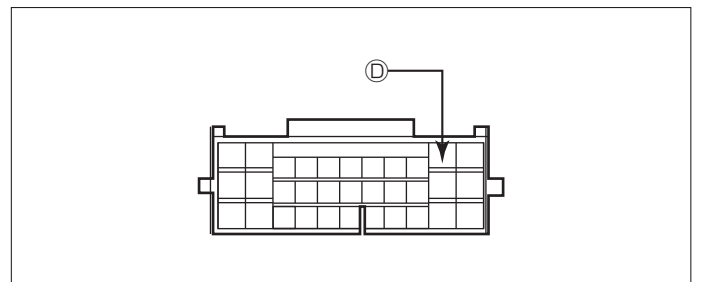

バック信号接続要領

◆リアコンビネーションランプ

◇ (H.10/ 1 ~ H.14/ 1)

- Ⓓ : バックランプ電源⊕ (*線材色 赤)

◆中継コネクタ

◇ (H.16/10 ~)

- Ⓓ : バックランプ電源⊕ (*線材色 赤)

スズキ