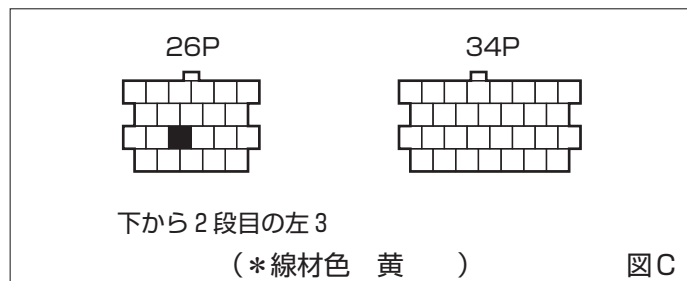

◇ (H.10/10 ~ H.16/10)

◇ (H.16/10 ~)

●線材色はあくまで目安にして下さい。

〔参考図〕 図Bの位置

② エンジンコントロールユニット(H.10/10~H.14/ 1)

◆車速信号用コネクタ接続位置と線材色

◇ (H.10/ 1 ~ H.14/ 1)

- (1) 灰皿を取外し、灰皿ブラケットを取外します。
- (2) センターパネル3本(①2本、②1本)を取外します。
- (3) センターパネルを取外します。(ツメ4ヶ所)
- (4) オーディオA'ssyを取外します。