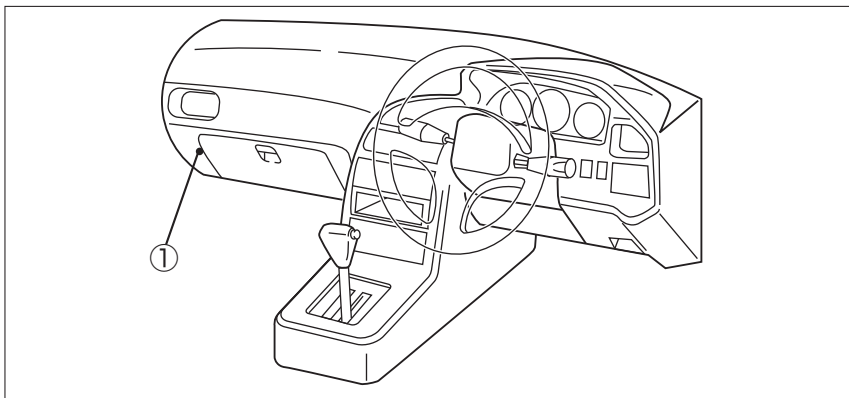

※詳しくは、本資料の最終ページの車両グレード別ハイブリッドナビゲーション適合一覧をご参照ください。

車速信号取出しユニット位置

- ① 中継コネクター
- ② エンジンコントロールユニット
(エンジンルーム内)

車速信号接続要領

① 中継コネクター

- (1) グローブボックスを取外します。
(グローブボックス左側奥16P(青)コネクター)

スズキ

◆車速信号用コネクタ接続位置と線材色