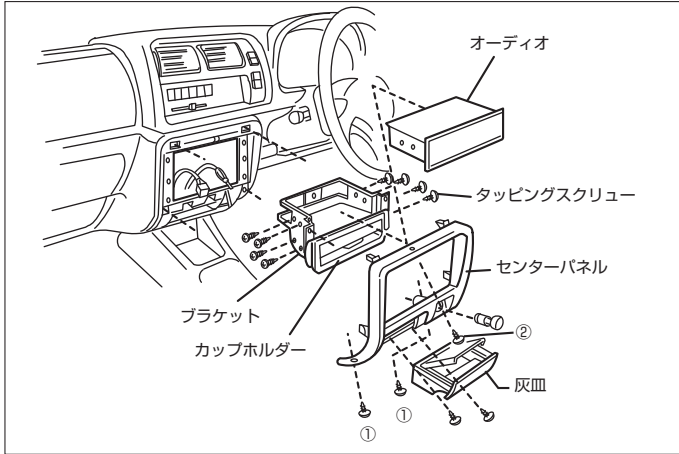

◇ (H.10/10 ~ H.16/10)

◇ (H.16/10 ~)

●線材色はあくまで目安にして下さい。

〔参考図〕 図Bの位置

② エンジンコントロールユニット(H.10/10~H.14/ 1)

◆車速信号用コネクタ接続位置と線材色

◇ (H.10/ 1 ~ H.14/ 1)

- (1) 灰皿を取外し、灰皿ブラケットを取外します。
- (2) センターパネル3本(①2本、②1本)を取外します。
- (3) センターパネルを取外します。(ツメ4ヶ所)
- (4) オーディオA'ssyを取外します。