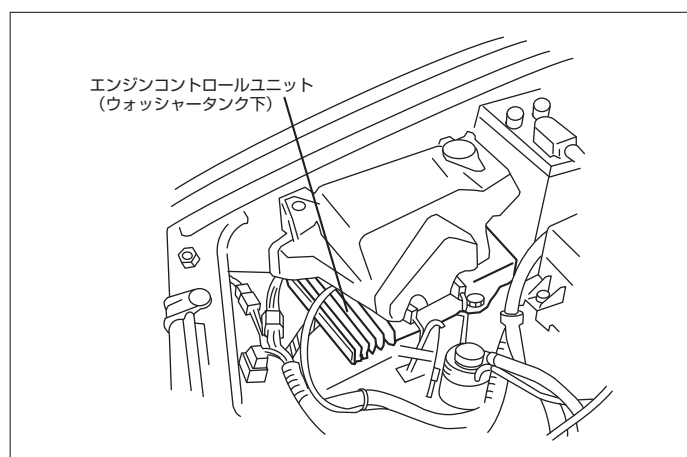

◇ (H.10/10 ~ H.16/10)

◇ (H.16/10 ~)

●線材色はあくまで目安にして下さい。

〔参考図〕 図Bの位置

② エンジンコントロールユニット(H.10/10~H.14/ 1)

◆車速信号用コネクタ接続位置と線材色

◇ (H.10/ 1 ~ H.14/ 1)

- (1) 灰皿を取外し、灰皿ブラケットを取外します。
- (2) センターパネル3本(①2本、②1本)を取外します。
- (3) センターパネルを取外します。(ツメ4ヶ所)
- (4) オーディオA'ssyを取外します。