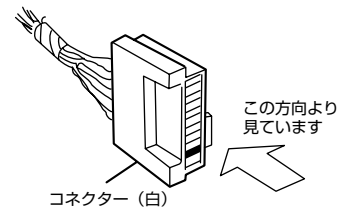

●線材色はあくまで目安にして下さい。