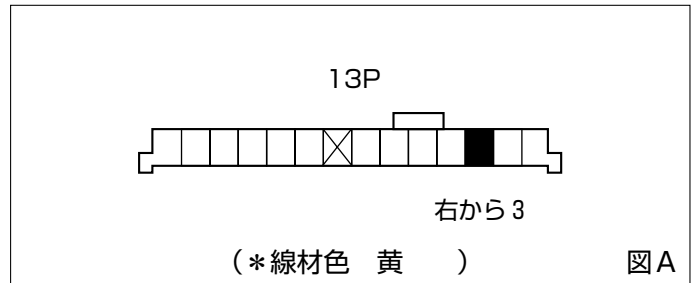

◆車速信号用コネクタ接続位置と線材色