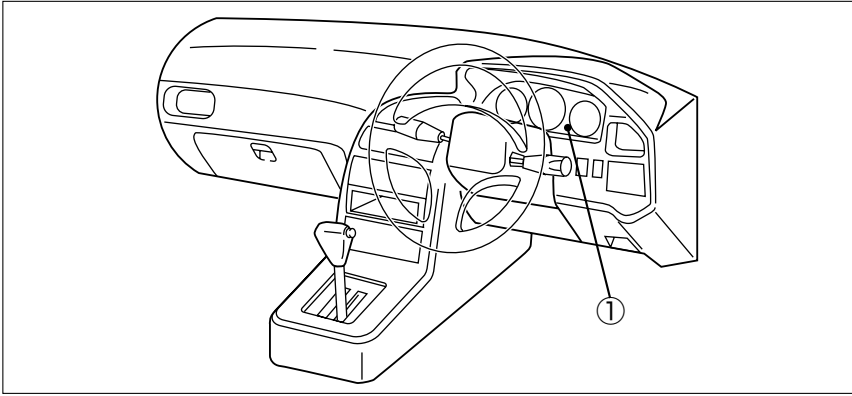

※詳しくは、本資料の最終ページの車両グレード別ハイブリッドナビゲーション適合一覧をご参照ください。

車速信号取出しユニット位置 ADDZEST

① メーターユニット

スズキ

車速信号接続要領 ADDZEST

① メーターユニット

(1) ネジ4本を外し、メーターパネルを取外します。

\*《無断複製禁止》本資料をADDZEST以外の製品に使用した場合に生じる全ての不具合については、当社は一切の責任を負いません。