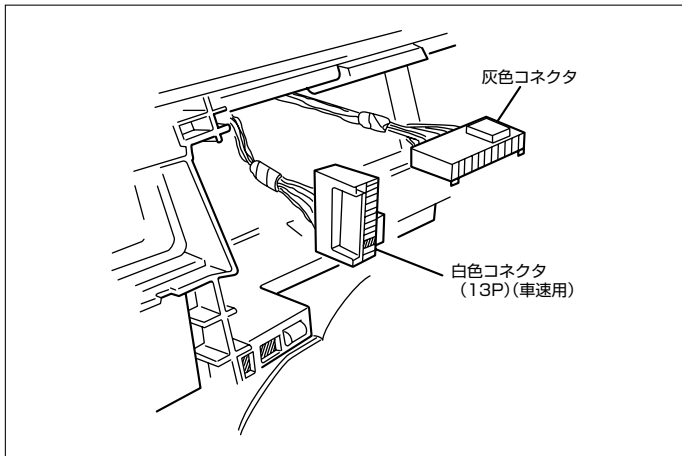

※詳しくは、本資料の最終ページの車両グレード別ハイブリッドナビゲーション適合一覧をご参照ください。

車速信号取出しユニット位置 ADDZEST

① メーターユニット

スズキ

車速信号接続要領 ADDZEST

① メーターユニット

(1) ネジ4本を外し、メーターパネルを取外します。

\*《無断複製禁止》本資料をADDZEST以外の製品に使用した場合に生じる全ての不具合については、当社は一切の責任を負いません。