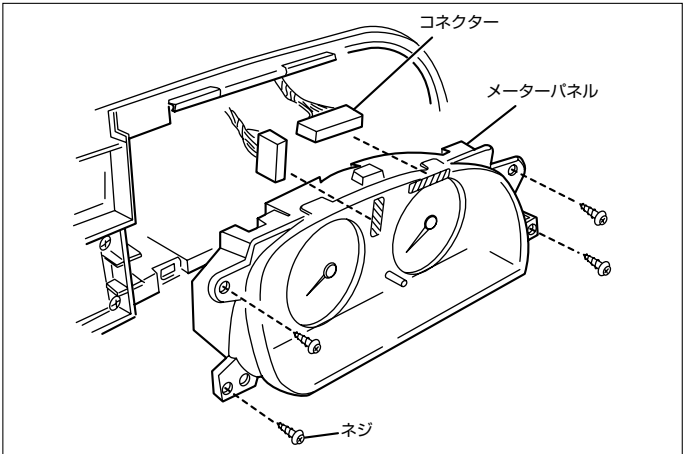

※詳しくは、本資料の最終ページの車両グレード別ハイブリッドナビゲーション適合一覧をご参照ください。

車速信号取出しユニット位置 ADDZEST

① メーターユニット

スズキ

車速信号接続要領 ADDZEST

① メーターユニット

(1) ネジ4本を外し、メーターパネルを取外します。

\*《無断複製禁止》本資料をADDZEST以外の製品に使用した場合に生じる全ての不具合については、当社は一切の責任を負いません。

(2) メーターパネル裏面のコネクタを取外します。(2ヶ)