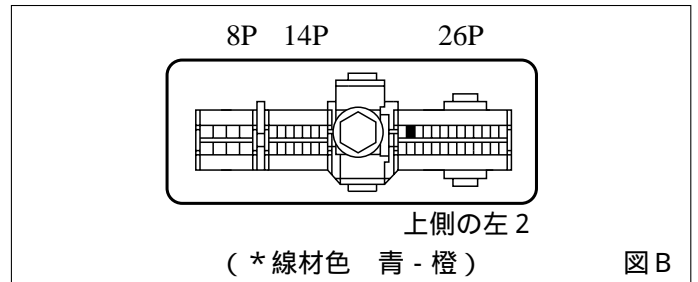

## 車速信号取出しユニット位置

ADDZEST

エンジンコントロールユニット

①エンジンコントロールユニット

- (1) ドアシルガーニッシュ(LH)を取外します。
- (2) フロントサイドトリム(LH)を取外します。
- (3) フロントカーペットをめくり、エンジンコントロールユニットカバーを出します。

車速信号用コネクタ接続位置と線材色

TB42E

RD28T