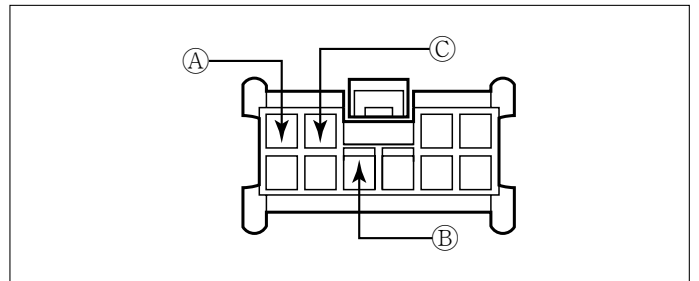

- Ⓐ: ACC電源⊕ (*線材色 紫 - 白)
- Ⓑ: バックアップ電源⊕ (*線材色 赤 - 黒)
- Ⓒ: イルミ電源⊕ (*線材色 赤 - 青)