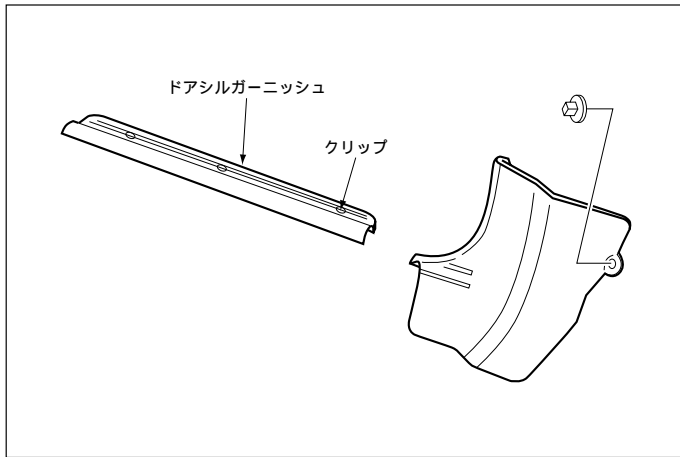

## 車速信号取出しユニット位置

ADDZEST

エンジンコントロールユニット

①エンジンコントロールユニット

- (1) ドアシルガーニッシュ(LH)を取外します。
- (2) フロントサイドトリム(LH)を取外します。
- (3) フロントカーペットをめくり、エンジンコントロールユニットカバーを出します。

車速信号用コネクタ接続位置と線材色

TB42E

RD28T