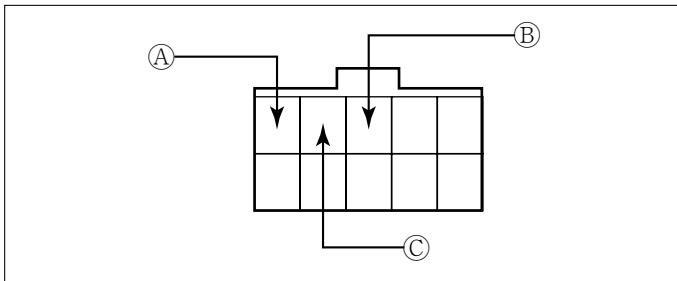

## 車速信号取出しユニット位置

ADDZEST

エンジンコントロールユニット

①エンジンコントロールユニット

- (1) ドアシルガーニッシュ(LH)を取外します。
- (2) フロントサイドトリム(LH)を取外します。
- (3) フロントカーペットをめくり、エンジンコントロールユニットカバーを出します。

車速信号用コネクタ接続位置と線材色

TB42E

RD28T

TD42T (H. 6/10 ~ H. 9/10)

●線材色はあくまで目安にして下さい。

- (1) 灰皿を取外します。
- (2) クラスターリッドCを取外します。
- (3) オーディオA Assyを取外します。

オーディオカプラ

(H. 3/10 ~ H. 6/10)

- Ⓐ: ACC電源⊕ (\*線材色 紫 - 白)
- Ⓑ: バックアップ電源⊕ (\*線材色 赤 - 黒)
- Ⓒ: イルミ電源⊕ (\*線材色 赤 - 青)