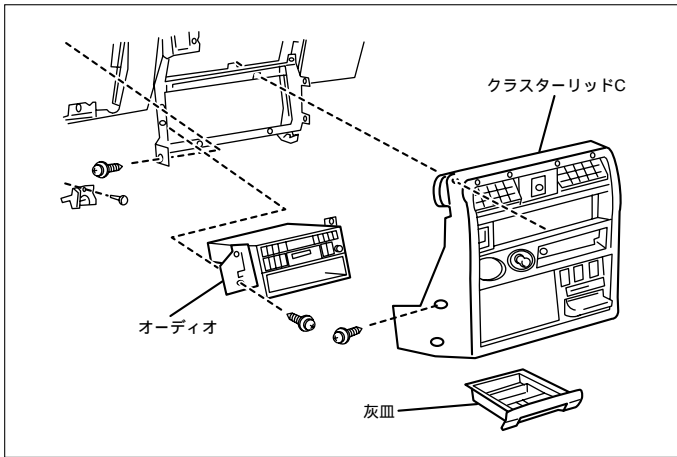

- (1) 灰皿を取外します。
- (2) クラスターリッドCを取外します。
- (3) オーディオA Assyを取外します。