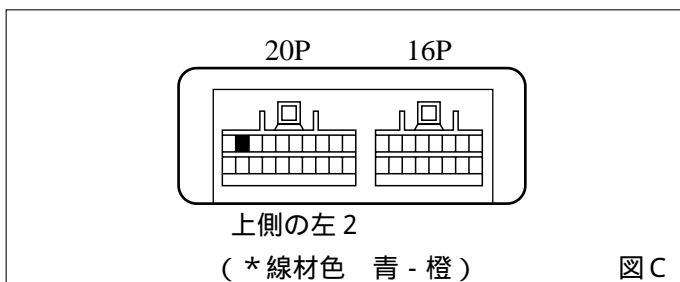

TD42T (H. 6/10 ~ H. 9/10)