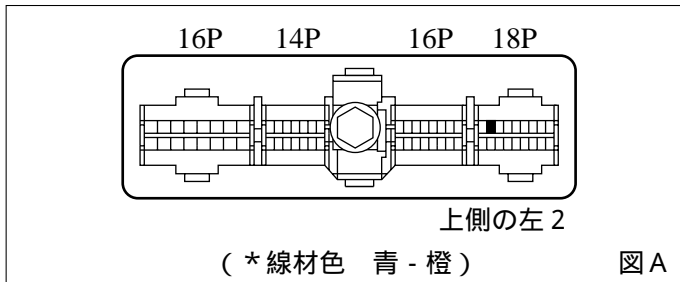

## 車速信号取出しユニット位置

ADDZEST

エンジンコントロールユニット

①エンジンコントロールユニット

- (1) ドアシルガーニッシュ(LH)を取外します。
- (2) フロントサイドトリム(LH)を取外します。
- (3) フロントカーペットをめくり、エンジンコントロールユニットカバーを出します。

車速信号用コネクタ接続位置と線材色

TB42E

RD28T