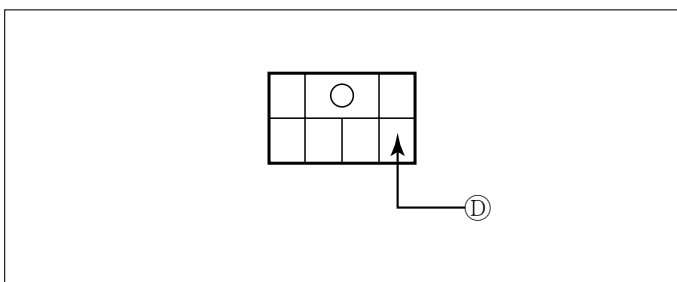

バック信号接続要領

リアコンビネーションランプ

- Ⓓ: バックランプ電源⊕ (*線材色 緑 - 白)