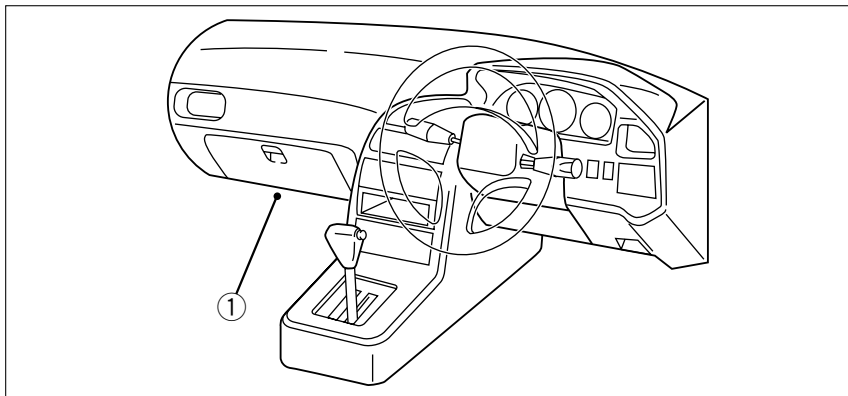

## 車速信号取出しユニット位置

ADDZEST

エンジンコントロールユニット

①エンジンコントロールユニット

- (1) ドアシルガーニッシュ(LH)を取外します。
- (2) フロントサイドトリム(LH)を取外します。
- (3) フロントカーペットをめくり、エンジンコントロールユニットカバーを出します。

車速信号用コネクタ接続位置と線材色

TB42E

RD28T