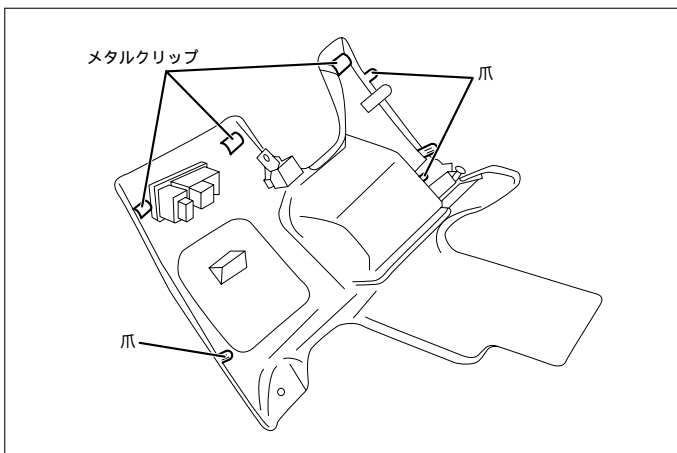

詳しくは、本資料の最終ページの車両グレード別ハイブリッドナビゲーション適合一覧をご参照ください。

車速信号取出しユニット位置 **ADDZEST**

オプションコネクター

車速信号接続要領 **ADDZEST**

オプションコネクター

- (1) インストロアカバー（運転席側）を取外します。  
（ビス2本、カリップ3ヶ所、爪2ヶ所）

## 車速信号用コネクタ接続位置と線材色

線材色はあくまで目安にして下さい。