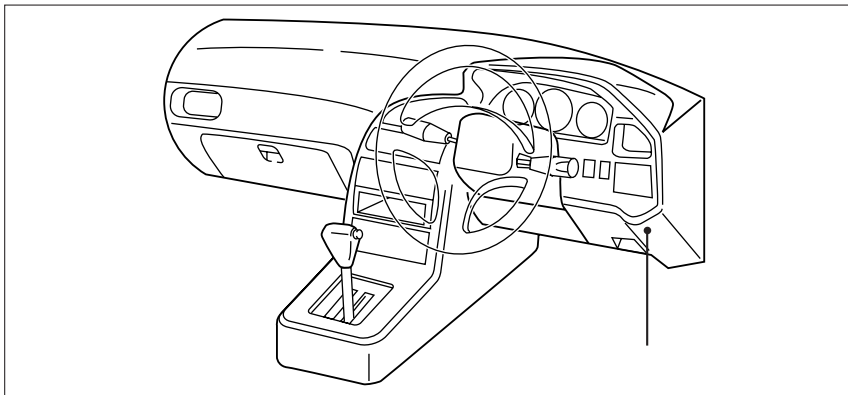

詳しくは、本資料の最終ページの車両グレード別ハイブリッドナビゲーション適合一覧をご参照ください。

車速信号取出しユニット位置 **ADDZEST**

オプションコネクター

車速信号接続要領 **ADDZEST**

オプションコネクター

- (1) インストロアカバー（運転席側）を取外します。  
（ビス2本、カリップ3ヶ所、爪2ヶ所）