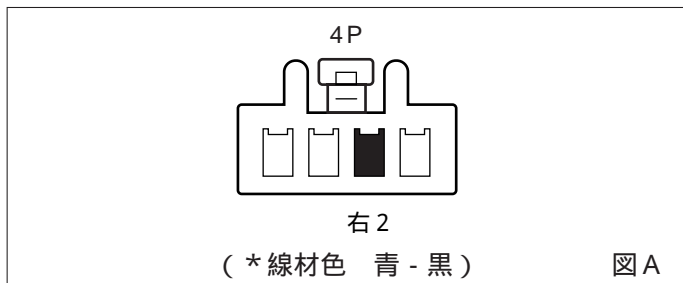

詳しくは、本資料の最終ページの車両グレード別ハイブリッドナビゲーション適合一覧をご参照ください。

車速信号取出しユニット位置 **ADDZEST**

オプションコネクター

車速信号接続要領 **ADDZEST**

オプションコネクター

- (1) インストロアカバー（運転席側）を取外します。  
（ビス2本、カリップ3ヶ所、爪2ヶ所）

## 車速信号用コネクタ接続位置と線材色

線材色はあくまで目安にして下さい。