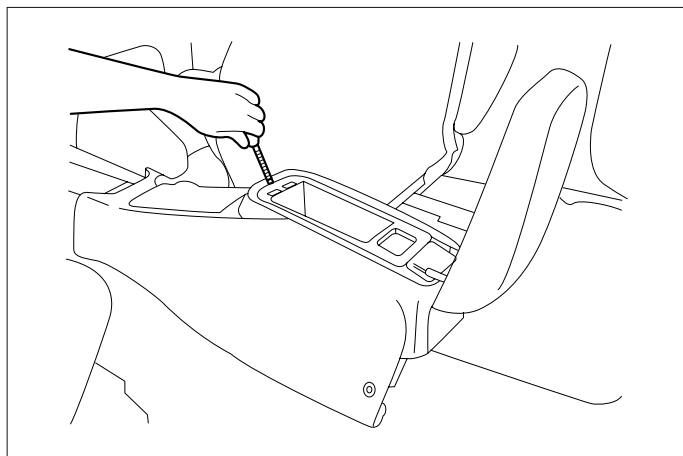

(2) コンソールを取外します。