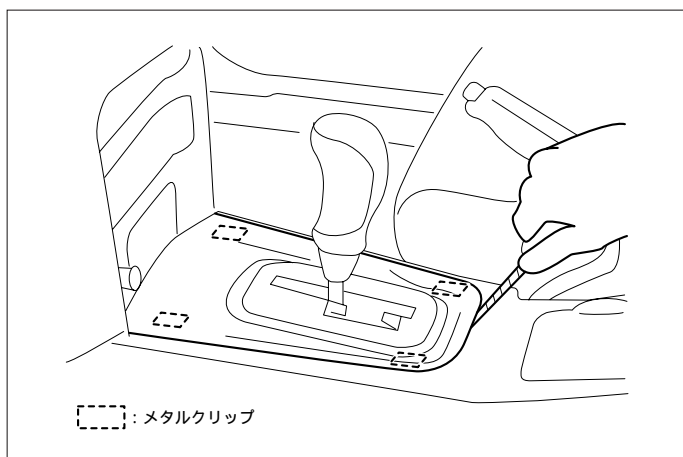

オーディオの取外し要領

ADDZEST

(1) ATフィニッシャーカバーを取外します。