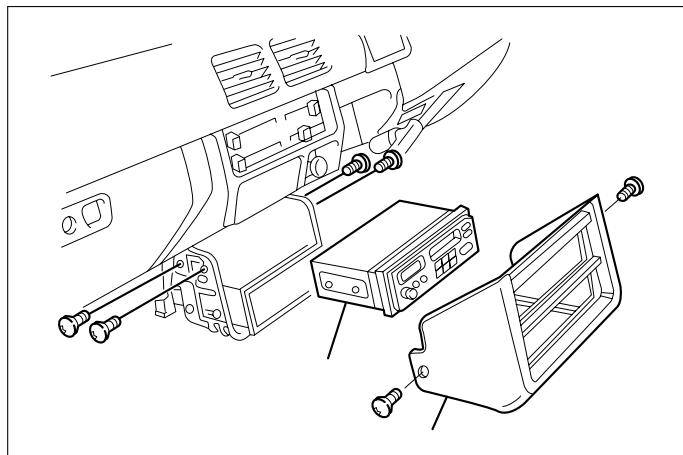

車速信号用コネクタ-接続位置と線材色

- 線材色はあくまで目安にして下さい。

② A T コントロールユニット

- (1) ステアリングコラム左側下の奥に A T コントロールユニットが取付けられています。

車速信号用コネクタ-接続位置と線材色

- 線材色はあくまで目安にして下さい。

③ エンジンコントロールユニット

- (1) ドアシルガーニッシュ(LH)を取外します。
- (2) フロントサイドトリム(LH)を取外します。

車速信号用コネクタ-接続位置と線材色

(H. 7/12 ~ H. 9/5)

(H. 9/5 ~ H10/6)

- 線材色はあくまで目安にして下さい。

# オーディオの取外し要領

ADDZEST

(H. 5/9 ~ H. 7/12)

- (1) クラスターパネルを取外します。
- (2) オーディオA ssyを取外します。

(H. 7/12 ~ H.10/6)

- (1) 灰皿、 印ネジを外し、インストルメントパネル (小) (大) を取外します。(コネクター類を外します)