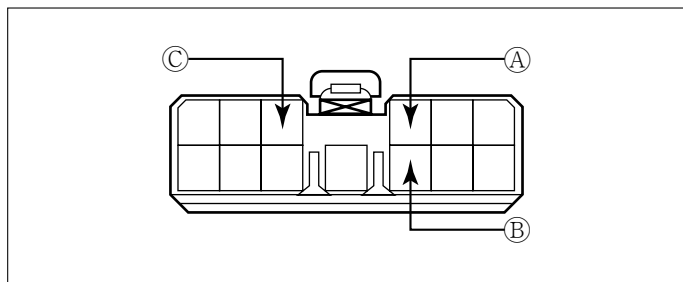

オーディオカプラ

(H. 5/9 ~ H. 7/12)

- Ⓐ: ACC電源⊕ (*線材色 茶 - 白)
- Ⓑ: バックアップ電源⊕ (*線材色 赤 - 白)
- Ⓒ: イルミ電源⊕ (*線材色 灰)

(H. 7/12 ~ H.10/6)