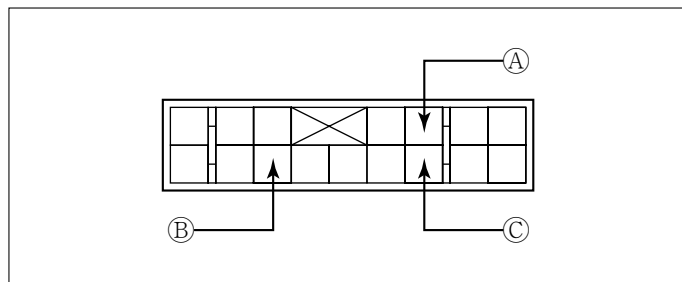

- Ⓐ: ACC電源⊕ (*線材色)
- Ⓑ: バックアップ電源⊕ (*線材色)
- Ⓒ: イルミ電源⊕ (*線材色)

バック信号接続要領

ADDZEST