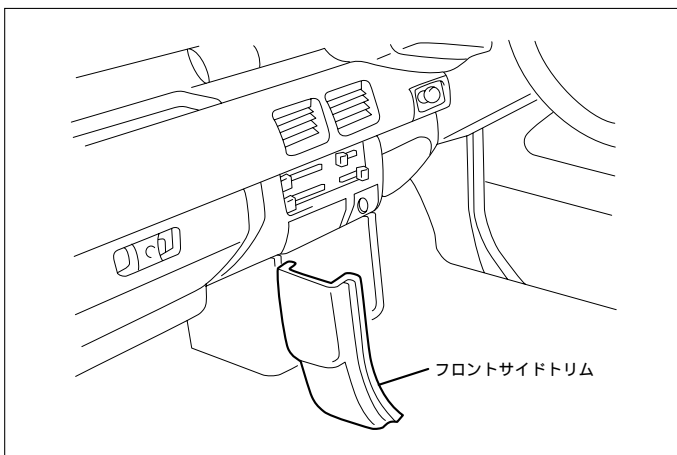

詳しくは、本資料の最終ページの車両グレード別ハイブリッドナビゲーション適合一覧をご参照ください。

車速信号取出しユニット位置 ADDZEST

- QOSⅢコントロールユニット
- ATコントロールユニット
- エンジンコントロールユニット

車速信号接続要領 ADDZEST

① QOSⅢコントロールユニット

- (1) ドアシルガーニッシュ( RH )を取外します。
- (2) フロントサイドトリム( RH )を取外します。

車速信号用コネクタ-接続位置と線材色

- 線材色はあくまで目安にして下さい。

② A T コントロールユニット

- (1) ステアリングコラム左側下の奥に A T コントロールユニットが取付けられています。

車速信号用コネクタ-接続位置と線材色

- 線材色はあくまで目安にして下さい。

③ エンジンコントロールユニット

- (1) ドアシルガーニッシュ(LH)を取外します。
- (2) フロントサイドトリム(LH)を取外します。