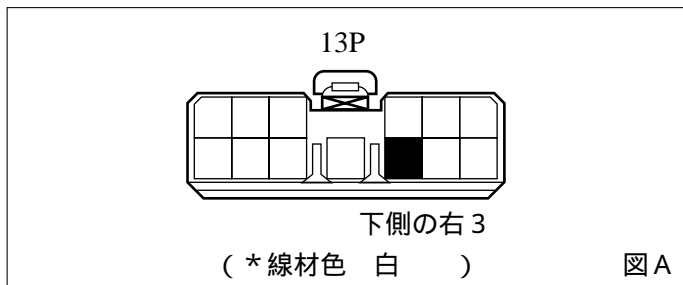

詳しくは、本資料の最終ページの車両グレード別ハイブリッドナビゲーション適合一覧をご参照ください。

車速信号取出しユニット位置 ADDZEST

- QOSⅢコントロールユニット
- ATコントロールユニット
- エンジンコントロールユニット

車速信号接続要領 ADDZEST

① QOSⅢコントロールユニット

- (1) ドアシルガーニッシュ( RH )を取外します。
- (2) フロントサイドトリム( RH )を取外します。

車速信号用コネクタ-接続位置と線材色

- 線材色はあくまで目安にして下さい。

② A T コントロールユニット

- (1) ステアリングコラム左側下の奥に A T コントロールユニットが取付けられています。

車速信号用コネクタ-接続位置と線材色

- 線材色はあくまで目安にして下さい。

③ エンジンコントロールユニット

- (1) ドアシルガーニッシュ(LH)を取外します。
- (2) フロントサイドトリム(LH)を取外します。