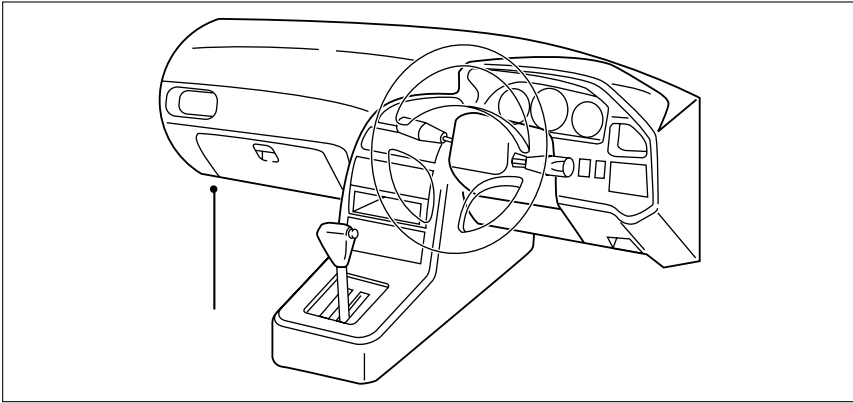

詳しくは、本資料の最終ページの車両グレード別ハイブリッドナビゲーション適合一覧をご参照ください。

**車速信号取出しユニット位置** **ADDZEST**

中継コネクター

インストール

中継コネクタ

- (1) ドアシルガーニッシュ(LH)を取外します。
- (2) フロントサイドトリム(LH)を取外します。

車速信号用コネクタ接続位置と線材色

線材色はあくまで目安にして下さい。