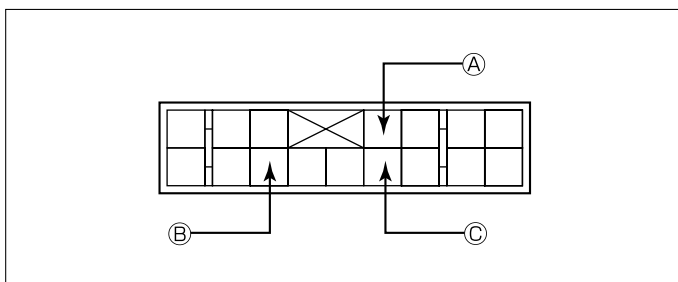

オーディオカプラ

Ⓐ : ACC 電源 ⊕ (* 線材色 赤 - 黄)

Ⓑ : バックアップ電源 ⊕ (* 線材色 緑 - 黄)

Ⓒ : イルミ電源 ⊕ (* 線材色 緑 - 赤)