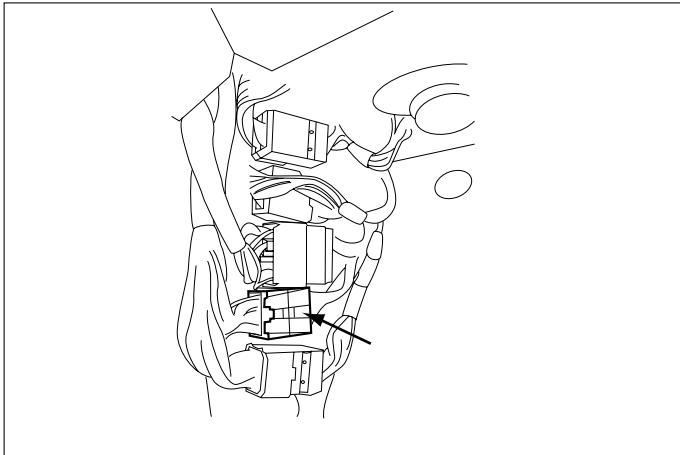

詳しくは、本資料の最終ページの車両グレード別ハイブリッドナビゲーション適合一覧をご参照ください。

**車速信号取出しユニット位置** **ADDZEST**

中継コネクター

インストール

中継コネクタ

- (1) ドアシルガーニッシュ(LH)を取外します。
- (2) フロントサイドトリム(LH)を取外します。

車速信号用コネクタ接続位置と線材色

線材色はあくまで目安にして下さい。

(1) 灰皿を取外します。

(2) センターパネルをタッピングスクリュー 1 本とツメ 6 ヶ所に注意して取外します。