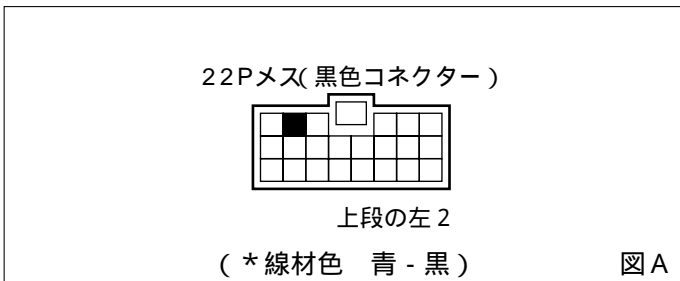

詳しくは、本資料の最終ページの車両グレード別ハイブリッドナビゲーション適合一覧をご参照ください。

**車速信号取出しユニット位置** **ADDZEST**

中継コネクター

インストール

中継コネクタ

- (1) ドアシルガーニッシュ(LH)を取外します。
- (2) フロントサイドトリム(LH)を取外します。

車速信号用コネクタ接続位置と線材色

線材色はあくまで目安にして下さい。