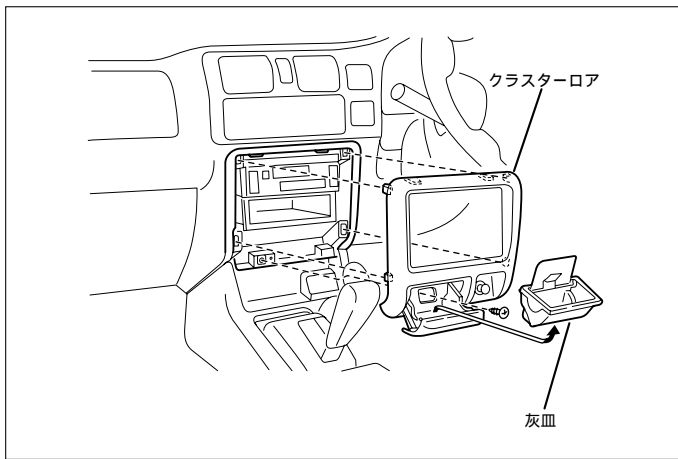

詳しくは、本資料の最終ページの車両グレード別ハイブリッドナビゲーション適合一覧をご参照ください。

**車速信号取出しユニット位置** **ADDZEST**

中継コネクター

インストール

中継コネクタ

- (1) ドアシルガーニッシュ(LH)を取外します。
- (2) フロントサイドトリム(LH)を取外します。

車速信号用コネクタ接続位置と線材色

線材色はあくまで目安にして下さい。

(1) 灰皿を取外します。

(2) センターパネルをタッピングスクリュー 1 本とツメ 6 ヶ所に注意して取外します。