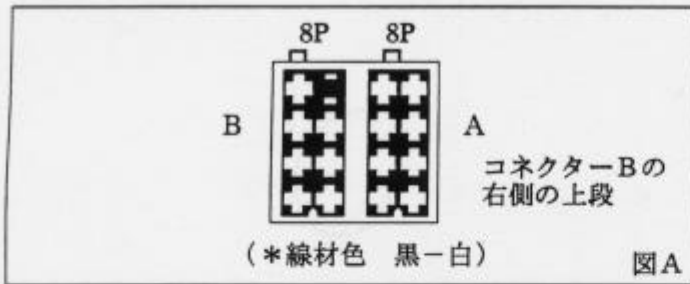

◆車速信号用コネクタ接続位置と線材色

ADDZEST