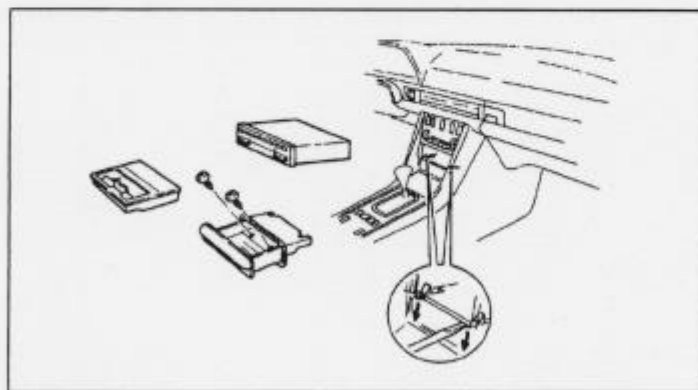

※詳しくは、本資料の最終ページの車両グレード別ハイブリッドナビゲーション適合一覧をご参照ください。但し、標準仕様と異なる車両については、本資料が適応しない場合がありますので、ご了承下さい。

車速信号取出しユニット位置

ADDZEST

①ラジオコネクタ

車速信号接続要領

ADDZEST

①ラジオコネクタ

- (1) 灰皿を手前に引き、受皿を外し、灰皿を外します。
- (2) オーディオの下の突起爪を下に下げて、灰皿取付部から手の中に入れて、オーディオユニットを手前に出し、取外します。
(コネクタ類を外します。)

◆車速信号用コネクタ接続位置と線材色

ADDZEST

オーディオの取外し要領

ADDZEST

- (1) 灰皿を手前に引き、受皿を外し、灰皿を外します。
- (2) オーディオの下の突起爪を下に下げて、灰皿取付部から手の中に入れて、オーディオユニットを手前に出し、取外します。
(コネクタ類を外します。)

◆オーディオカプラ

- Ⓐ: ACC電源⊕ (*線材色 赤)
- Ⓑ: バックアップ電源⊕ (*線材色 赤-黄)