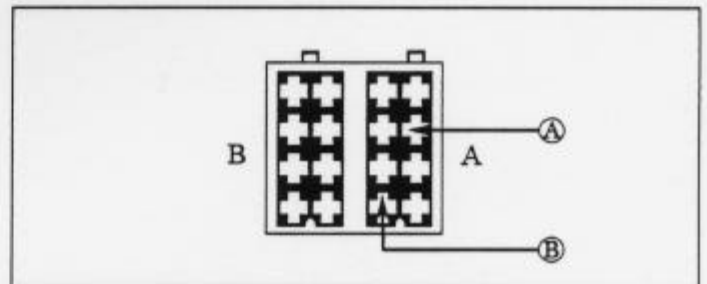

◆車速信号用コネクタ接続位置と線材色

ADDZEST

オーディオの取外し要領

ADDZEST

- (1) 灰皿を手前に引き、受皿を外し、灰皿を外します。
- (2) オーディオの下の突起爪を下に下げて、灰皿取付部から手の中に入れて、オーディオユニットを手前に出し、取外します。
(コネクタ類を外します。)

◆オーディオカプラ

- Ⓐ: ACC電源⊕ (*線材色 赤)
- Ⓑ: バックアップ電源⊕ (*線材色 赤-黄)