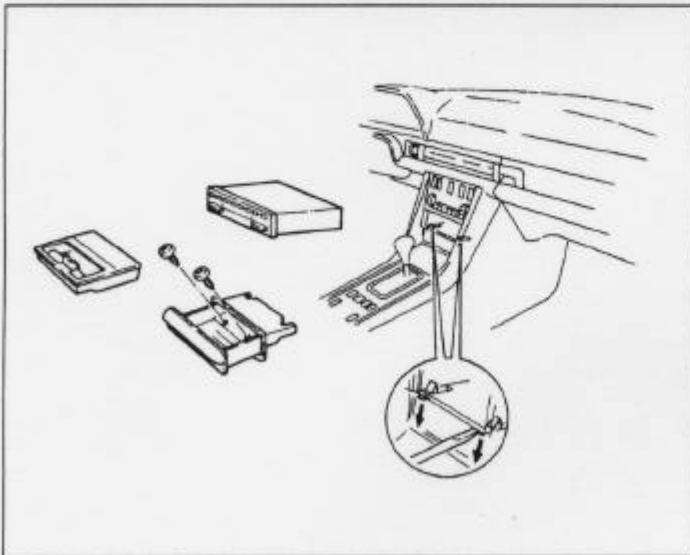

※詳しくは、本資料の最終ページの車両グレード別ハイブリッドナビゲーション適合一覧をご参照ください。但し、標準仕様と異なる車両については、本資料が適応しない場合がありますので、ご了承下さい。

車速信号取出しユニット位置

ADDZEST

①ラジオコネクタ

車速信号接続要領

ADDZEST

①ラジオコネクタ

- (1) 灰皿を手前に引き、受皿を外し、灰皿を外します。
- (2) オーディオの下の突起爪を下に下げて、灰皿取付部から手の中に入れて、オーディオユニットを手前に出し、取外します。
(コネクタ類を外します。)

◆車速信号用コネクタ接続位置と線材色

ADDZEST

オーディオの取外し要領

ADDZEST

- (1) 灰皿を手前に引き、受皿を外し、灰皿を外します。
- (2) オーディオの下の突起爪を下に下げて、灰皿取付部から手の中に入れて、オーディオユニットを手前に出し、取外します。
(コネクタ類を外します。)

◆オーディオカプラ

- Ⓐ: ACC電源⊕ (*線材色 赤)
- Ⓑ: バックアップ電源⊕ (*線材色 赤-黄)