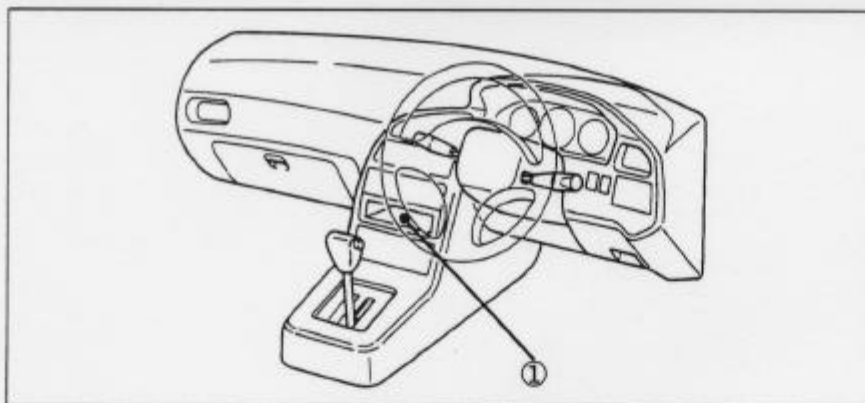

※詳しくは、本資料の最終ページの車両グレード別ハイブリッドナビゲーション適合一覧をご参照ください。但し、標準仕様と異なる車両については、本資料が適応しない場合がありますので、ご了承下さい。

車速信号取出しユニット位置

ADDZEST

①ラジオコネクタ

車速信号接続要領

ADDZEST

①ラジオコネクタ

- (1) 灰皿を手前に引き、受皿を外し、灰皿を外します。
- (2) オーディオの下の突起爪を下に下げて、灰皿取付部から手の中に入れて、オーディオユニットを手前に出し、取外します。
(コネクタ類を外します。)

◆車速信号用コネクタ接続位置と線材色

ADDZEST

オーディオの取外し要領

ADDZEST

- (1) 灰皿を手前に引き、受皿を外し、灰皿を外します。
- (2) オーディオの下の突起爪を下に下げて、灰皿取付部から手の中に入れて、オーディオユニットを手前に出し、取外します。
(コネクタ類を外します。)

◆オーディオカプラ

- Ⓐ: ACC電源⊕ (*線材色 赤)
- Ⓑ: バックアップ電源⊕ (*線材色 赤-黄)