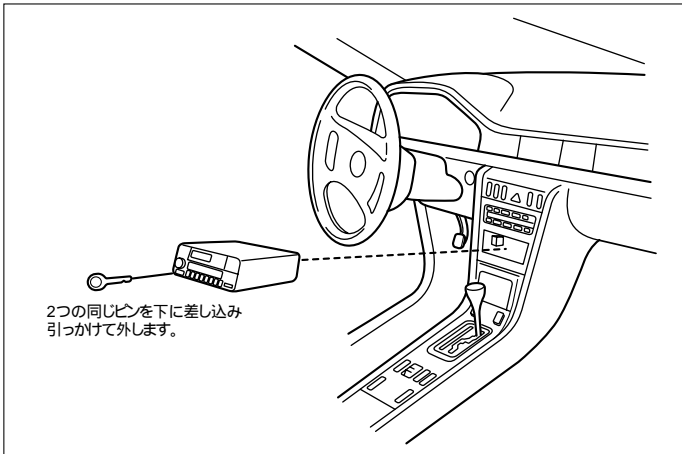

詳しくは、本資料の最終ページの車両グレード別ハイブリッドナビゲーション適合一覧をご参照ください。

車速信号取出しユニット位置 ADDZEST

オーディオユニット

車速信号接続要領 ADDZEST

①オーディオユニット

(1)専用取外し治具を使用して、純正オーディオを取外します。

車速信号用コネクタ接続位置と線材色

●線材色はあくまで目安にして下さい。