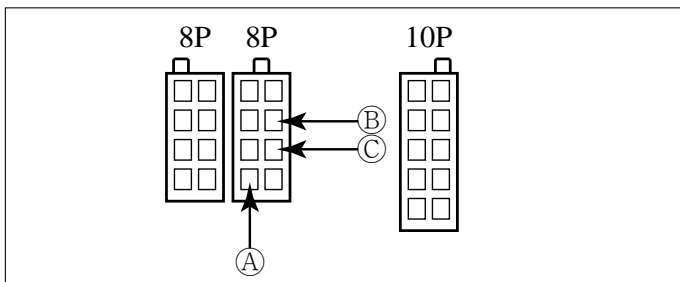

オーディオカブラ

- Ⓐ : ACC電源⊕ (*線材色 黒 - 黄)
- Ⓑ : バックアップ電源⊕ (*線材色 赤 - 白)
- Ⓒ : イルミ電源⊕ (*線材色 青 - 灰)

バック信号接続要領

- Ⓓ : バックランプ電源⊕ (*線材色)

車両グレード別ハイブリッドナビゲーション適合一覧

メーカー	車名	年式	車種型式	エンジン型式	車速信号 1		車速信号 2		車速信号 3		駆動方式	備考
					位置	形状	位置	形状	位置	形状		
メルセデス・ベンツ	Eクラス(210061)											
グレード	車種タイプ											
E240	4ドアセダン	H. 11 / 10 ~	GF-210061	1121 SOHC 6気筒							FR	NAVI付
E320	4ドアセダン	H. 11 / 10 ~	GF-210065	112 SOHC 6気筒							FR	NAVI付
E320 4MATIC	4ドアセダン	H. 11 / 10 ~	GF-210082	112 SOHC 6気筒							FR	NAVI付
E320 アバンギャルド	4ドアセダン	H. 11 / 10 ~	GF-210065	112 SOHC 6気筒							FR	NAVI付
E430 アバンギャルド	4ドアセダン	H. 11 / 10 ~	GF-210070	1134 SOHC 8気筒							FR	NAVI付
E240 ステーションワゴン	4ドアワゴン	H. 11 / 10 ~	GF-210261	1121 SOHC 6気筒							FR	NAVI付
E320 ステーションワゴン	4ドアワゴン	H. 11 / 10 ~	GF-210265	112 SOHC 6気筒							FR	NAVI付
E320 ステーションワゴンアバンギャルド	4ドアワゴン	H. 11 / 10 ~	GF-210282	112 SOHC 6気筒							FR	NAVI付
E430 ステーションワゴンアバンギャルド	4ドアワゴン	H. 11 / 10 ~	GF-210270	1134 SOHC 8気筒							FR	NAVI付
E240	4ドアセダン	H. 10 / 10 ~ H. 11 / 10	E-210061	1121 SOHC 6気筒	①	A					FR	
E320	4ドアセダン	H. 10 / 10 ~ H. 11 / 10	E-210065	112 SOHC 6気筒	①	A					FR	
E320 4MATIC	4ドアセダン	H. 10 / 10 ~ H. 11 / 10	E-210082	112 SOHC 6気筒	①	A					FR	
E320 アバンギャルド	4ドアセダン	H. 10 / 10 ~ H. 11 / 10	E-210065	112 SOHC 6気筒	①	A					FR	
E430 アバンギャルド	4ドアセダン	H. 10 / 10 ~ H. 11 / 10	E-210070	1134 SOHC 8気筒	①	A					FR	
E240 ステーションワゴン	4ドアワゴン	H. 10 / 10 ~ H. 11 / 10	E-210261	1121 SOHC 6気筒	①	A					FR	
E320 ステーションワゴンアバンギャルド	4ドアワゴン	H. 10 / 10 ~ H. 11 / 10	E-210265	112 SOHC 6気筒	①	A					FR	
E320 4MATICステーションワゴンアバンギャルド	4ドアワゴン	H. 10 / 10 ~ H. 11 / 10	E-210282	112 SOHC 6気筒	①	A					FR