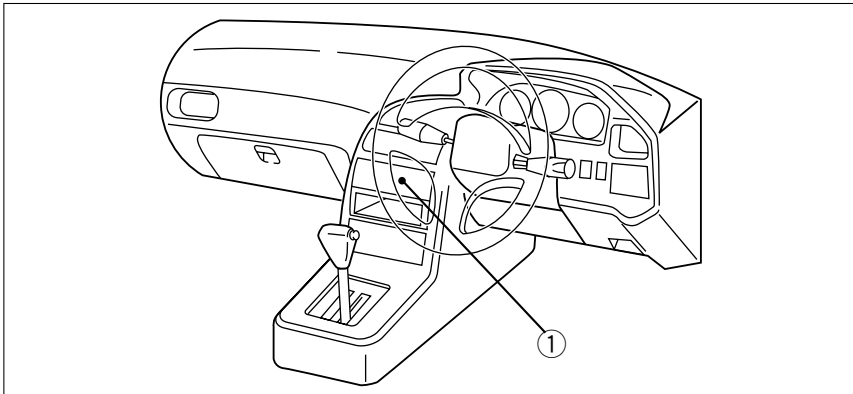

詳しくは、本資料の最終ページの車両グレード別ハイブリッドナビゲーション適合一覧をご参照ください。

車速信号取出しユニット位置 ADDZEST

オーディオユニット

車速信号接続要領 ADDZEST

①オーディオユニット

(1)専用取外し治具を使用して、純正オーディオを取外します。

車速信号用コネクタ接続位置と線材色

●線材色はあくまで目安にして下さい。