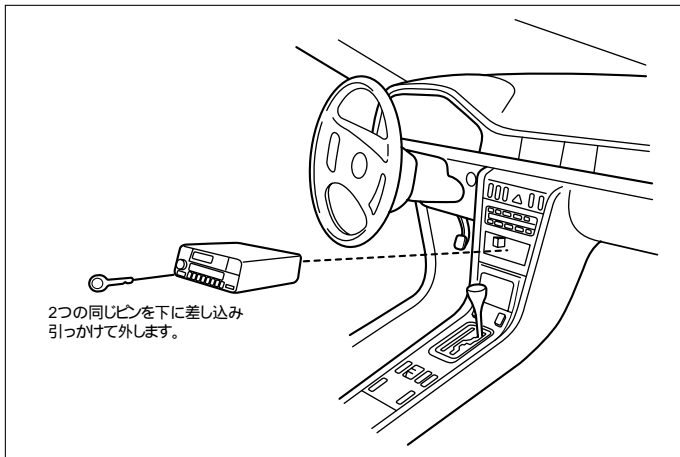

(1) 専用取外し治具を使用して、純正オーディオを取外します。