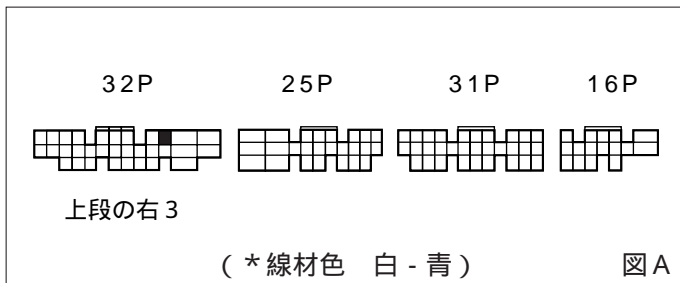

2.ディスプレイ背面、インパネ等(エアコンツマミ)に接触。

ホン
ダ

車速信号取出しユニット位置 ADDZEST

エンジンコントロールユニット

エンジンコントロールユニット

(1) センターコンソールのフロアカーペットをめくり、エンジンコントロールユニットを引き出します。

車速信号用コネクタ接続位置と線材色

F23A PGM-FI