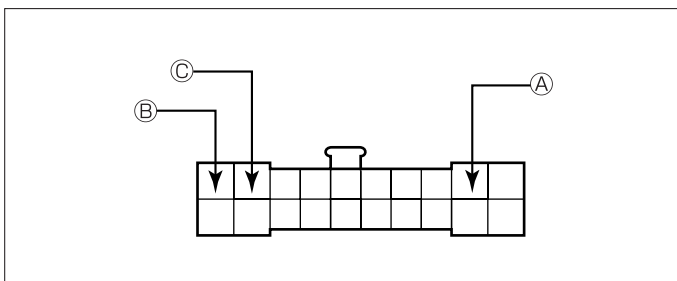

2.ディスプレイ背面、インパネ等(エアコンツマミ)に接触。

ホン
ダ

車速信号取出しユニット位置 ADDZEST

エンジンコントロールユニット

エンジンコントロールユニット

(1) センターコンソールのフロアカーペットをめくり、エンジンコントロールユニットを引き出します。

車速信号用コネクタ接続位置と線材色

F23A PGM-FI

J30A PGM-FI

線材色はあくまで目安にして下さい。

(1) インストルメントパネルを取外します。

(2) オーディオ取付ボルト4本を外し、オーディオ本体を取外します。

オーディオカプラ

- Ⓐ : ACC 電源⊕ (*線材色 白 - 赤)
- Ⓑ : バックアップ電源⊕ (*線材色 白 - 黄)
- Ⓒ : イルミ電源⊕ (*線材色 赤 - 黒)

バック信号接続要領

リアコンビネーションランプ