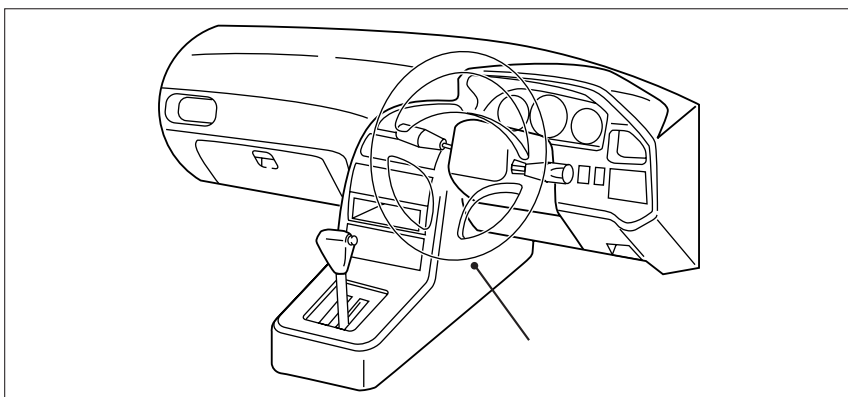

2.ディスプレイ背面、インパネ等(エアコンツマミ)に接触。

ホン
ダ

車速信号取出しユニット位置 ADDZEST

エンジンコントロールユニット

エンジンコントロールユニット

(1) センターコンソールのフロアカーペットをめくり、エンジンコントロールユニットを引き出します。

車速信号用コネクタ接続位置と線材色

F23A PGM-FI