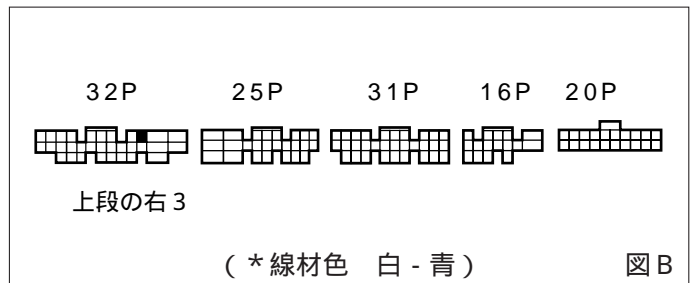

J30A PGM-FI