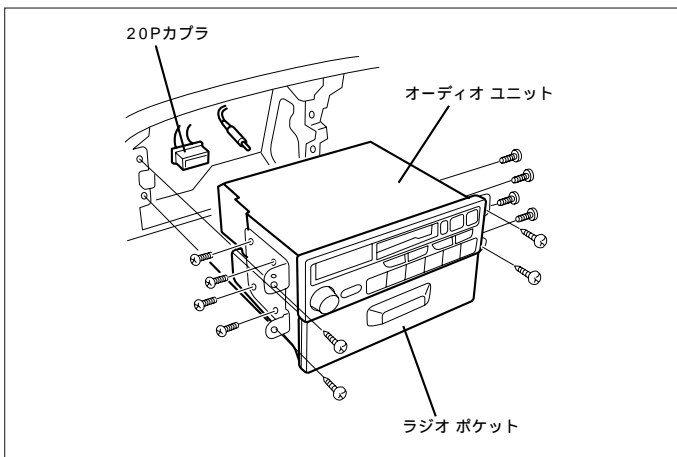

2.ディスプレイ背面、インパネ等(エアコンツマミ)に接触。

ホン
ダ

車速信号取出しユニット位置 ADDZEST

エンジンコントロールユニット

エンジンコントロールユニット

(1) センターコンソールのフロアカーペットをめくり、エンジンコントロールユニットを引き出します。

車速信号用コネクタ接続位置と線材色

F23A PGM-FI

J30A PGM-FI

線材色はあくまで目安にして下さい。

(1) インストルメントパネルを取外します。

(2) オーディオ取付ボルト4本を外し、オーディオ本体を取外します。

オーディオカプラ

- Ⓐ : ACC 電源⊕ (*線材色 白 - 赤)
- Ⓑ : バックアップ電源⊕ (*線材色 白 - 黄)
- Ⓒ : イルミ電源⊕ (*線材色 赤 - 黒)

バック信号接続要領

リアコンビネーションランプ