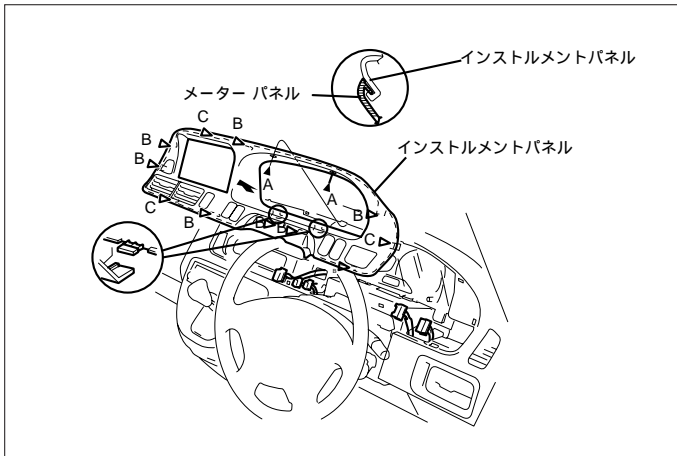

(1) インストルメントパネルを取外します。

(2) オーディオ取付ボルト4本を外し、オーディオ本体を取外します。