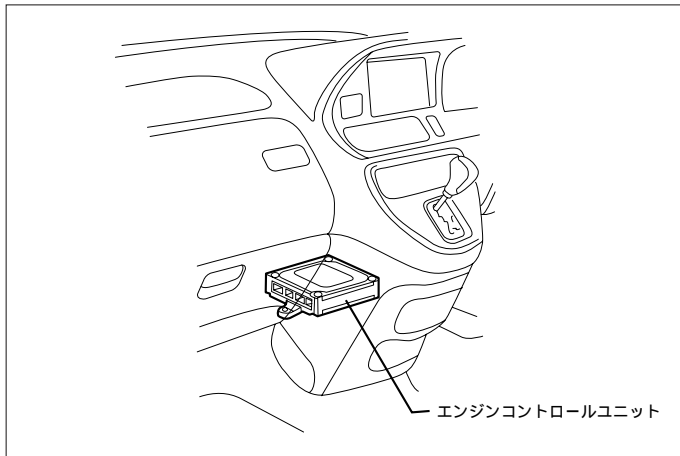

2.ディスプレイ背面、インパネ等(エアコンツマミ)に接触。

ホン
ダ

車速信号取出しユニット位置 ADDZEST

エンジンコントロールユニット

エンジンコントロールユニット

(1) センターコンソールのフロアカーペットをめくり、エンジンコントロールユニットを引き出します。

車速信号用コネクタ接続位置と線材色

F23A PGM-FI