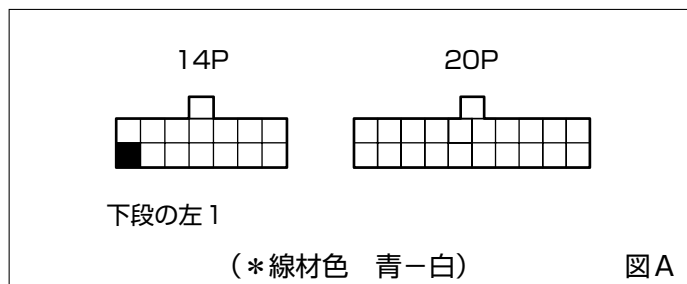

◆車速信号用コネクタ接続位置と線材色

◇ E07Z PGM-FI (H.11/ 5~H.15/ 4)