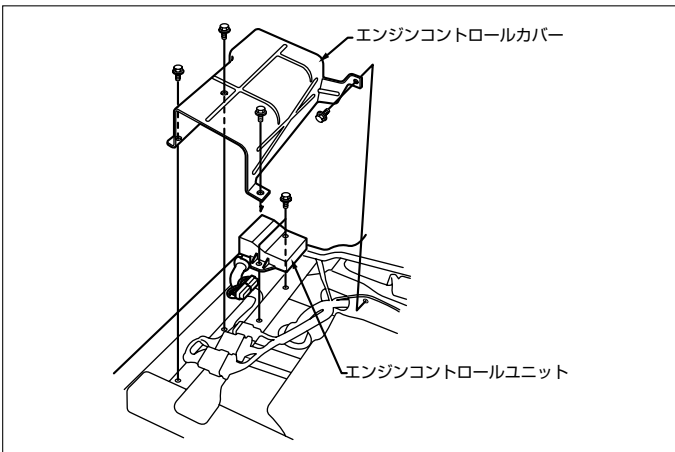

※詳しくは、本資料の最終ページの車両グレード別ハイブリッドナビゲーション適合一覧をご参照ください。

ホンダ

車速信号取出しユニット位置 ADDZEST

- ① エンジンコントロールユニット
運転席下 (トラック系)
- ② エンジンコントロールユニット
運転席側スライドドア内
(バン系)

車速信号接続要領 ADDZEST

① エンジンコントロールユニット (トラック系)

- (1) 座席を取外します。
- (2) エンジンコントロールカバーを取外します。

◆車速信号用コネクタ接続位置と線材色

◇ E07Z PGM-FI (H.11/ 5~H.15/ 4)

◇ E07Z PGM-FI (H.15/ 4~)

●線材色はあくまで目安にして下さい。

②エンジンコントロールユニット (バン系)

(1) リア・サイドプレートリッドを取外し、エンジンコントロールカバーを取外します。

◆車速信号用コネクタ接続位置と線材色

◇ E07Z PGM-FI (H.11/ 5~H.15/ 4)