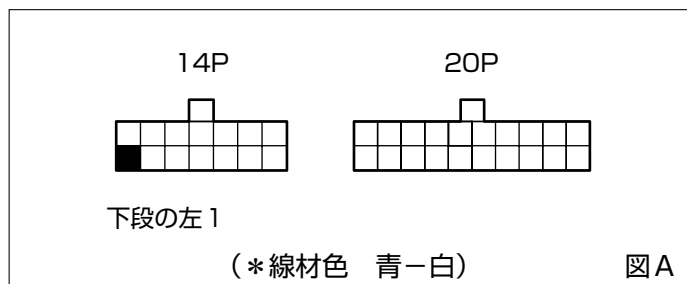

※詳しくは、本資料の最終ページの車両グレード別ハイブリッドナビゲーション適合一覧をご参照ください。

ホンダ

車速信号取出しユニット位置 ADDZEST

- ① エンジンコントロールユニット
運転席下 (トラック系)
- ② エンジンコントロールユニット
運転席側スライドドア内
(バン系)

車速信号接続要領 ADDZEST

① エンジンコントロールユニット (トラック系)

- (1) 座席を取外します。
- (2) エンジンコントロールカバーを取外します。

◆車速信号用コネクタ接続位置と線材色

◇ E07Z PGM-FI (H.11/ 5~H.15/ 4)

◇ E07Z PGM-FI (H.15/ 4~)

●線材色はあくまで目安にして下さい。

②エンジンコントロールユニット (バン系)

(1) リア・サイドプレートリッドを取外し、エンジンコントロールカバーを取外します。

◆車速信号用コネクタ接続位置と線材色

◇ E07Z PGM-FI (H.11/ 5~H.15/ 4)