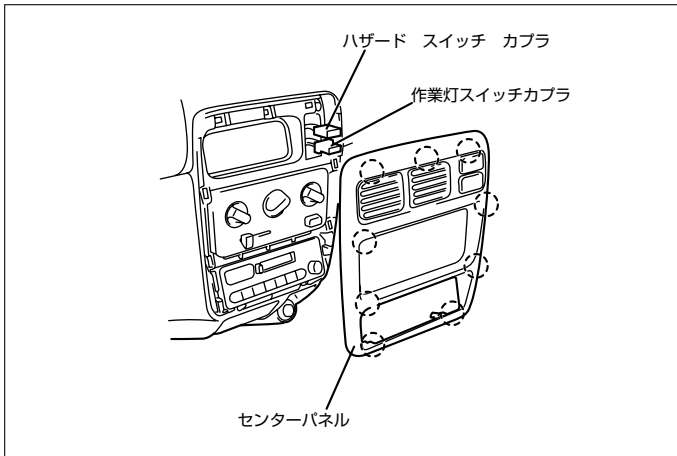

(1) 灰皿、灰皿ホルダーを外し、センターパネルを取外します。