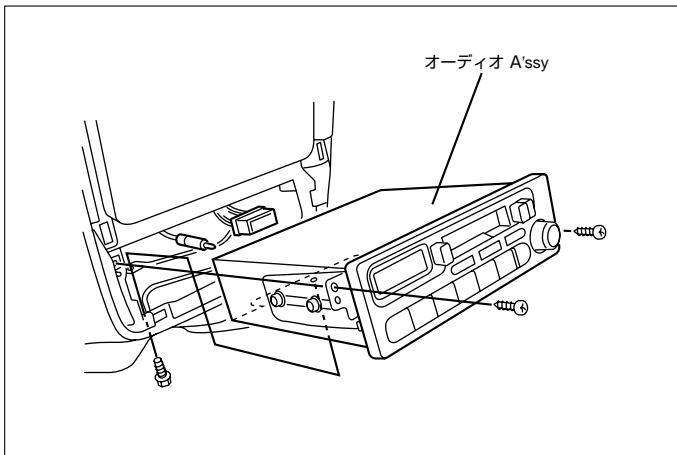

(1) 灰皿、灰皿ホルダーを外し、センターパネルを取外します。

(2) ビス (3本) を外し、オーディオA'ssyを取外します。

◆オーディオカブラ

◇ カセット一体AM/FM ETR

- ① A : ACC電源⊕ (*線材色 黄-赤)
- ② B : バックアップ電源⊕ (*線材色 白-青)
- ③ C : イルミ電源⊕ (*線材色 赤-黒)

◇ AM ETR

- ① A : ACC電源⊕ (*線材色 黄-赤)
- ② B : バックアップ電源⊕ (*線材色 白-青)
- ③ C : イルミ電源⊕ (*線材色 赤-黒)

バック信号接続要領

◆メーターユニット

- ④ D : バックランプ電源⊕ (*線材色 白)