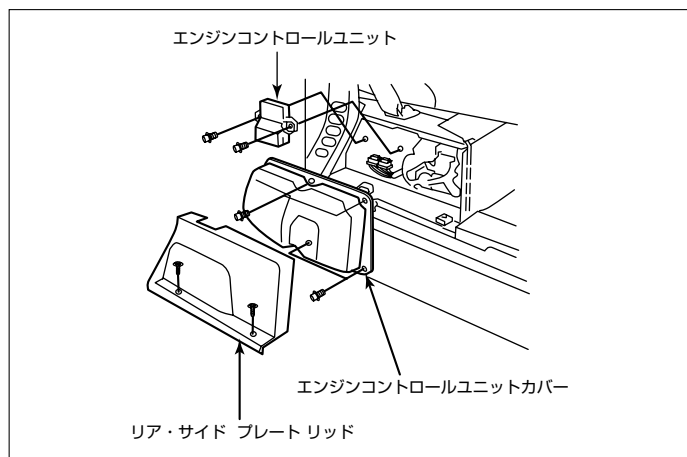

◆車速信号用コネクタ接続位置と線材色

◇ E07Z PGM-FI (H.11/ 5~H.15/ 4)

◇ E07Z PGM-FI (H.15/ 4~)

●線材色はあくまで目安にして下さい。

②エンジンコントロールユニット (バン系)

(1) リア・サイドプレートリッドを取外し、エンジンコントロールカバーを取外します。

◆車速信号用コネクタ接続位置と線材色

◇ E07Z PGM-FI (H.11/ 5~H.15/ 4)