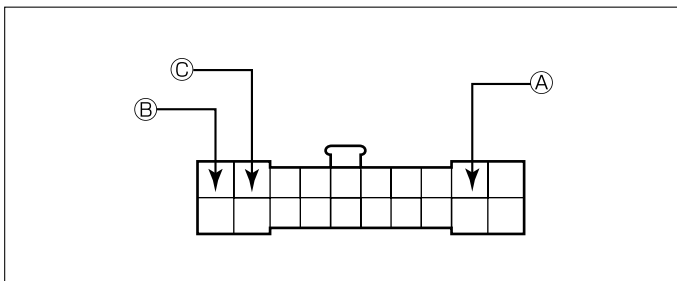

◆車速信号用コネクタ接続位置と線材色

◇ E07Z PGM-FI (H.11/ 5~H.15/ 4)

◇ E07Z PGM-FI (H.15/ 4~)

●線材色はあくまで目安にして下さい。

②エンジンコントロールユニット (バン系)

(1) リア・サイドプレートリッドを取外し、エンジンコントロールカバーを取外します。

◆車速信号用コネクタ接続位置と線材色

◇ E07Z PGM-FI (H.11/ 5~H.15/ 4)

◇ E07Z PGM-FI (H.15/ 4~)

●線材色はあくまで目安にして下さい。

(1) 灰皿、灰皿ホルダーを外し、センターパネルを取外します。

(2) ビス (3本) を外し、オーディオA'ssyを取外します。

◆オーディオカブラ

◇ カセット一体AM/FM ETR

- ① A : ACC電源⊕ (*線材色 黄-赤)
- ② B : バックアップ電源⊕ (*線材色 白-青)
- ③ C : イルミ電源⊕ (*線材色 赤-黒)