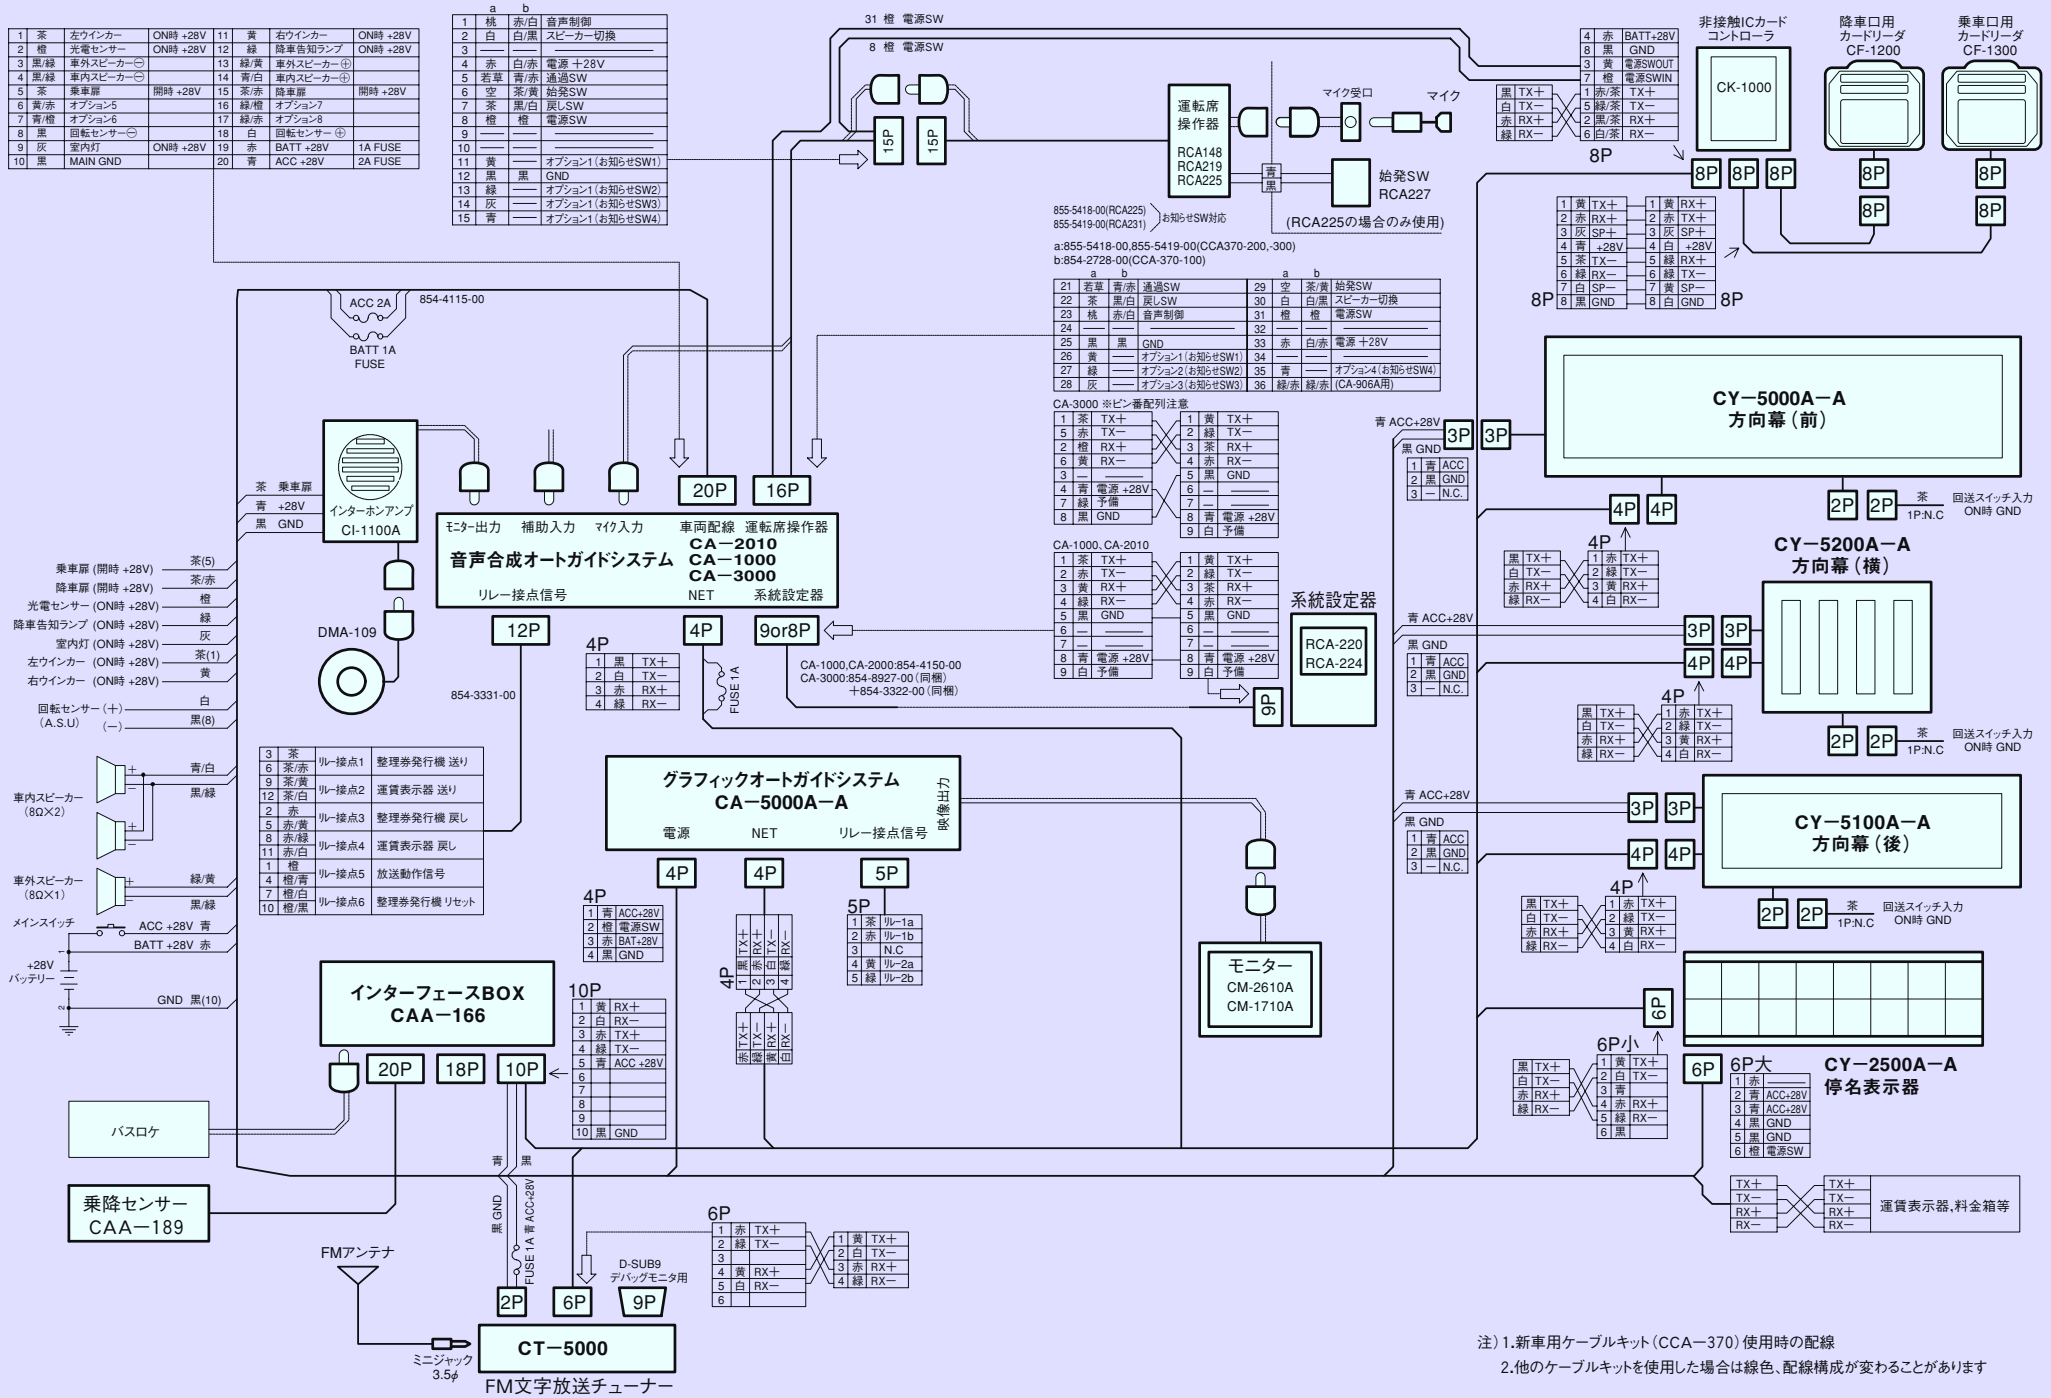

総合結線図 (CA-2010系)

注) 1.新車用ケーブルキット (CCA-370) 使用時の配線
 2.他のケーブルキットを使用した場合は線色、配線構成が変わることがあります